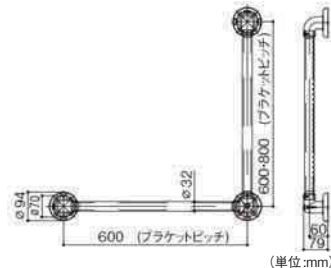

マツ穴 32ソフトアクアレーン L型ハンド

商品コード	サイズ(mm)	色	品番	価格
0407-3915	φ32×600×600	ホワイト	SAQ-K-6060W 1本	13,500円 (税抜き)
0407-3926	φ32×600×800		SAQ-K-6080W 1本	14,150円 (税抜き)

●材質: 手すり棒/半硬質樹脂、アルミ、ブラケット: 本体/PP樹脂、本体カバー/PP樹脂、ねじキャップ/PE樹脂、発泡樹脂パッド/PE樹脂 ●付属品: 手すり取付け用/固定ねじ (φドリルねじ4.0×13SUS)2本、壁取付け用/固定ねじ (φトラスタッピンねじ5.0×16SUS)16本、ねじキャップ2個 ※箱入数=1本

L型 ハンド

ディンプルつき

左右兼用

組立済品

※自在Lブラケット部分を除く
※カット可能

※自在Lブラケットの取付け方向を変え右勝手、左勝手や手すり角度を調整します。

取付け角度対応

マツ穴 32ソフトアクアレーン L型自在ハンド

商品コード	サイズ(mm)	色	品番	価格
0407-3845	φ32×600×600	ホワイト	SAQ-L-6060W 1本	15,000円 (税抜き)
0407-3856	φ32×600×800		SAQ-L-6080W 1本	15,650円 (税抜き)

●材質: 手すり棒/半硬質樹脂、アルミ、エンドブラケット: 本体/PP樹脂、自在Lブラケット: 本体/アルミ合金、本体カバー/PP樹脂、ねじキャップ/PE樹脂、発泡樹脂パッド/PE樹脂 ●付属品: 手すり取付け用/固定ねじ (φドリルねじ4.0×13SUS)2本、壁取付け用/固定ねじ (φトラスタッピンねじ5.0×16SUS)18本、ねじキャップ4個 ※箱入数=1本