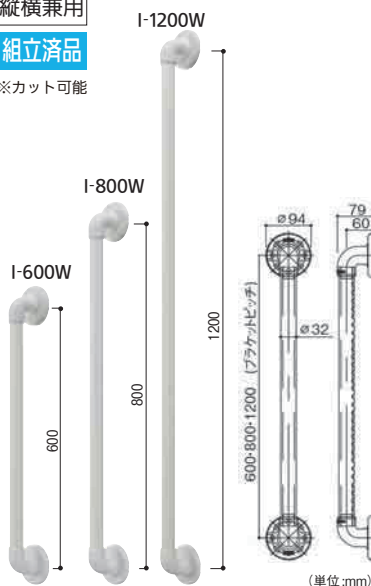

ソフトアクアレーン ハンドシリーズ

省施工を考えあらかじめ手すり棒とブラケットをセットしました。(一部商品は梱包上セパレートになっています)

I型 ハンド

ディンプルつき

縦横兼用

組立済品

※カット可能

注) 手すり棒をカットする場合は必ず取付け用下穴 (φ3.2mm) をあけてください。1200タイプには補強材がセットされています。発泡樹脂パッドはブラケット本体に貼付けてあります。在来工法木下地にはSAQ-OP1 (別売) の在来工法用ねじをお使いください。ユニットバスのフレキシブルボード+発泡ポリスチレン又はタイル+けい酸カルシウム板の壁には、SAQ-OP2 (別売) の中空壁用ねじセットをお使いください。

マツ穴 32ソフトアクアレーン I型ハンド

商品コード	サイズ(mm)	色	品番	価格
0407-3812	φ32×600	ホワイト	SAQ-I-600W 1本	8,350円 (税抜き)
0407-3823	φ32×800		SAQ-I-800W 1本	9,000円 (税抜き)
0407-3834	φ32×1200		SAQ-I-1200W 1本	14,000円 (税抜き)

●材質: 手すり棒/半硬質樹脂、アルミ、ブラケット: 本体/PP樹脂、本体カバー/PP樹脂、ねじキャップ/PE樹脂、発泡樹脂パッド/PE樹脂 ●付属品: 手すり取付け用/固定ねじ (φドリルねじ4.0×13SUS)2本、壁取付け用/固定ねじ (φトラスタッピンねじ5.0×16SUS)12本、ねじキャップ2個 ※箱入数=1本

L型 ハンド

ディンプルつき

左右兼用

組立済品

※コーナーブラケット部分を除く
※カット可能

NEW

注) 手すり棒をカットする場合は必ず取付け用下穴 (φ3.2mm) をあけてください。発泡樹脂パッドはブラケット本体に貼付けてあります。在来工法木下地にはSAQ-OP1 (別売) の在来工法用ねじをお使いください。ユニットバスのフレキシブルボード+発泡ポリスチレン又はタイル+けい酸カルシウム板の壁には、SAQ-OP2 (別売) の中空壁用ねじセットをお使いください。コーナーブラケットの取付け方向を変え右勝手・左勝手を調整します。

マツ穴 32ソフトアクアレーン L型ハンド

商品コード	サイズ(mm)	色	品番	価格
0407-3915	φ32×600×600	ホワイト	SAQ-K-6060W 1本	13,500円 (税抜き)
0407-3926	φ32×600×800		SAQ-K-6080W 1本	14,150円 (税抜き)

●材質: 手すり棒/半硬質樹脂、アルミ、ブラケット: 本体/PP樹脂、本体カバー/PP樹脂、ねじキャップ/PE樹脂、発泡樹脂パッド/PE樹脂 ●付属品: 手すり取付け用/固定ねじ (φドリルねじ4.0×13SUS)2本、壁取付け用/固定ねじ (φトラスタッピンねじ5.0×16SUS)16本、ねじキャップ2個 ※箱入数=1本