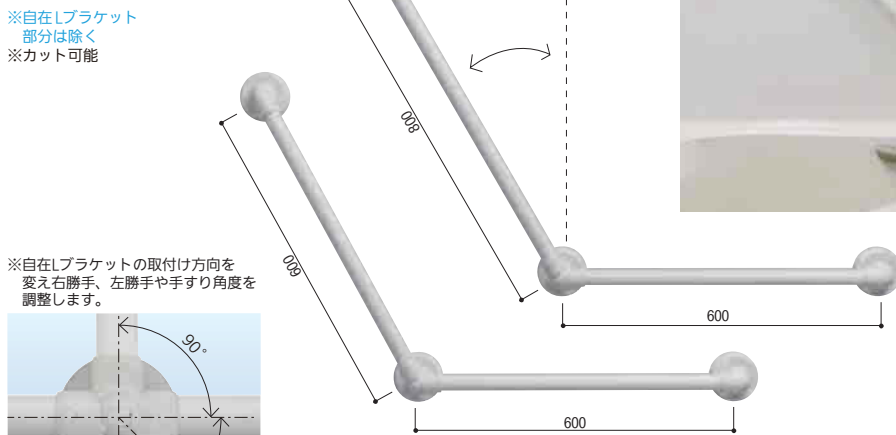

ソフトアクアレーン ハンドシリーズ

省施工を考えあらかじめ手すり棒とブラケットをセットしました。(一部商品は梱包上セパレートになっています)

I型 ハンド

ディンプルつき

縦横兼用

組立済品

※カット可能

注) 手すり棒をカットする場合は必ず取付け用下穴 (φ3.2mm) をあけてください。1200タイプには補強材がセットされています。発泡樹脂パッドはブラケット本体に貼付けてあります。在来工法木下地にはSAQ-OP1 (別売) の在来工法用ねじをお使いください。ユニットバスのフレキシブルボード+発泡ポリスチレン又はタイル+けい酸カルシウム板の壁には、SAQ-OP2 (別売) の中空壁用ねじセットをお使いください。

L型 ハンド

ディンプルつき

左右兼用

組立済品

※コーナーブラケット部分を除く
※カット可能

NEW

注) 手すり棒をカットする場合は必ず取付け用下穴 (φ3.2mm) をあけてください。発泡樹脂パッドはブラケット本体に貼付けてあります。在来工法木下地にはSAQ-OP1 (別売) の在来工法用ねじをお使いください。ユニットバスのフレキシブルボード+発泡ポリスチレン又はタイル+けい酸カルシウム板の壁には、SAQ-OP2 (別売) の中空壁用ねじセットをお使いください。コーナーブラケットの取付け方向を変え右勝手・左勝手を調整します。

マツ穴 32ソフトアクアレーン L型ハンド

商品コード	サイズ(mm)	色	品番	価格
0407-3915	φ32×600×600	ホワイト	SAQ-K-6060W 1本	13,500円 (税抜き)
0407-3926	φ32×600×800		SAQ-K-6080W 1本	14,150円 (税抜き)

●材質: 手すり棒/半硬質樹脂、アルミ、ブラケット: 本体/PP樹脂、本体カバー/PP樹脂、ねじキャップ/PE樹脂、発泡樹脂パッド/PE樹脂 ●付属品: 手すり取付け用/固定ねじ (φドリルねじ4.0×13SUS)2本、壁取付け用/固定ねじ (φトラスタッピンねじ5.0×16SUS)16本、ねじキャップ2個 ※箱入数=1本

L型 ハンド

ディンプルつき

左右兼用

組立済品

※自在Lブラケット部分を除く
※カット可能

※自在Lブラケットの取付け方向を変え右勝手、左勝手や手すり角度を調整します。

取付け角度対応

マツ穴 32ソフトアクアレーン L型自在ハンド