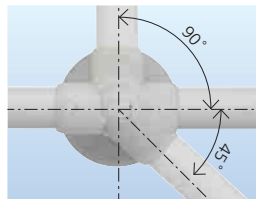

L型 ハンド

ディンプルつき

左右兼用

組立済品

※自在Lブラケット部分を除く
※カット可能

※自在Lブラケットの取付け方向を変え右勝手、左勝手や手すり角度を調整します。

取付け角度対応

マツ穴 32ソフトアクアレーン L型自在ハンド

商品コード	サイズ(mm)	色	品番	価格
0407-3845	φ32×600×600	ホワイト	SAQ-L-6060W 1本	15,000円 (税抜き)
0407-3856	φ32×600×800		SAQ-L-6080W 1本	15,650円 (税抜き)

●材質: 手すり棒/半硬質樹脂、アルミ、エンドブラケット: 本体/PP樹脂、自在Lブラケット: 本体/アルミ合金、本体カバー/PP樹脂、ねじキャップ/PE樹脂、発泡樹脂パッド/PE樹脂 ●付属品: 手すり取付け用/固定ねじ (φドリルねじ4.0×13SUS)2本、壁取付け用/固定ねじ (φトラスタッピンねじ5.0×16SUS)18本、ねじキャップ4個 ※箱入数=1本