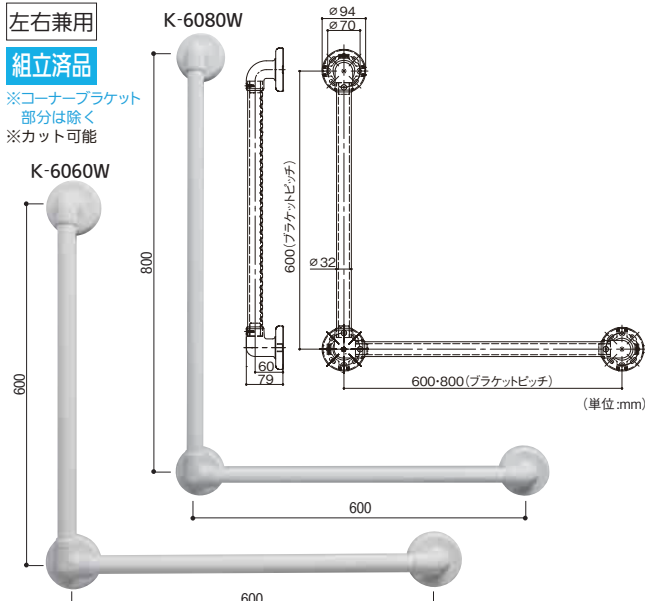

ソフトアクアレーン ハンドシリーズ

省施工を考えあらかじめ手すり棒とブラケットをセットしました。(一部商品は梱包上セパレートになっています)

I型 ハンド

ディンプルつき

縦横兼用

組立済品

※カット可能

注) 手すり棒をカットする場合は必ず取付け用下穴 (φ3.2mm) をあけてください。1200タイプには補強材がセットされています。発泡樹脂パッドはブラケット本体に貼付けてあります。在来工法木下地にはSAQ-OP1 (別売) の在来工法用ねじをお使いください。ユニットバスのフレキシブルボード+発泡ポリスチレン又はタイル+けい酸カルシウム板の壁には、SAQ-OP2 (別売) の中空壁用ねじセットをお使いください。

マツ穴 32ソフトアクアレーン I型ハンド

商品コード	サイズ(mm)	色	品番	価格
0407-3812	φ32×600	ホワイト	SAQ-I-600W 1本	8,350円 (税抜き)
0407-3823	φ32×800		SAQ-I-800W 1本	9,000円 (税抜き)
0407-3834	φ32×1200		SAQ-I-1200W 1本	14,000円 (税抜き)

●材質: 手すり棒/半硬質樹脂、アルミ、ブラケット: 本体/PP樹脂、本体カバー/PP樹脂、ねじキャップ/PE樹脂、発泡樹脂パッド/PE樹脂 ●付属品: 手すり取付け用/固定ねじ (φドリルねじ4.0×13SUS)2本、壁取付け用/固定ねじ (φトラスタッピンねじ5.0×16SUS)12本、ねじキャップ2個 ※箱入数=1本

L型 ハンド

ディンプルつき

左右兼用

組立済品

※コーナーブラケット部分を除く
※カット可能

NEW

注) 手すり棒をカットする場合は必ず取付け用下穴 (φ3.2mm) をあけてください。発泡樹脂パッドはブラケット本体に貼付けてあります。在来工法木下地にはSAQ-OP1 (別売) の在来工法用ねじをお使いください。ユニットバスのフレキシブルボード+発泡ポリスチレン又はタイル+けい酸カルシウム板の壁には、SAQ-OP2 (別売) の中空壁用ねじセットをお使いください。コーナーブラケットの取付け方向を変え右勝手・左勝手を調整します。

マツ穴 32ソフトアクアレーン L型ハンド

商品コード	サイズ(mm)	色	品番	価格
0407-3915	φ32×600×600	ホワイト	SAQ-K-6060W 1本	13,500円 (税抜き)
0407-3926	φ32×600×800		SAQ-K-6080W 1本	14,150円 (税抜き)

●材質: 手すり棒/半硬質樹脂、アルミ、ブラケット: 本体/PP樹脂、本体カバー/PP樹脂、ねじキャップ/PE樹脂、発泡樹脂パッド/PE樹脂 ●付属品: 手すり取付け用/固定ねじ (φドリルねじ4.0×13SUS)2本、壁取付け用/固定ねじ (φトラスタッピンねじ5.0×16SUS)16本、ねじキャップ2個 ※箱入数=1本