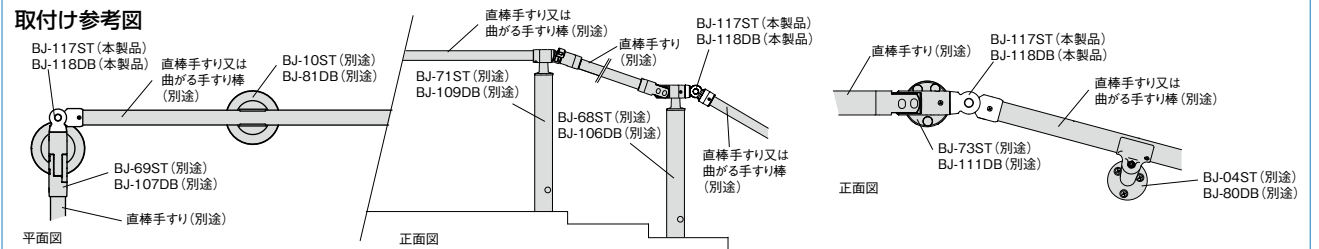

遮断機式用自在ジョイント

■ 遮断機式ブラケットや遮断機式支柱を階段の途中や曲がった通路に設置する場合に遮断機式用自在ジョイントを併用することで連続した手すりを実現します。

曲がる手すり棒をご使用になる場合は、錆び止めローバル(別売)と付属の防水パッキンをご使用ください。

※遮断機式ジョイントとの組合せはできません。

部品セット明細	
部品名	数量
遮断機式用自在ジョイント	1個
手すり取付けねじ ⊕皿ドリルねじ 4×19	5本
ねじ隠しキャップ	1個
防水パッキン	1個

取付けピッチおよび対応支柱・ブラケット

マツ六 遮断機式用自在ジョイント

色	商品コード	品番	価格
ステンカラー色	040-2917	BJ-117ST	1個 6,500円
ダークブロンズ	040-2918	BJ-118DB	(税抜き)

●材質: アルミ合金、AES樹脂、PE樹脂

施工方法 遮断機式用自在ジョイントの施工

施工手順

- 遮断機式用自在ジョイントに手すり棒を差込み、穴位置にけがいた後、φ3.3mmの下穴をあける。(2か所)
- ⊕皿ドリルねじ4×19で固定する。
- 遮断機式支柱(ブラケット)軸側・受側に遮断機式用自在ジョイントを差込む。
- 遮断機式支柱(ブラケット)と手すり側の支柱(ブラケット)を施工し、手すり棒を固定する。
- 遮断機式用自在ジョイントの位置を合わせ、φ3.3mmの下穴をあける。(3か所)
- ⊕皿ドリルねじ4×19で固定する。
- 遮断機式用自在ジョイントの固定ねじをしっかりと締め、ねじ隠しキャップを取付ける。

⚠ 施工上のご注意
● 破損の恐れがあるため、固定ねじを緩めた状態で矢印の方向に動かさない。

※ストレートEZレール・アプローチレール等、他シリーズと部材を組合せて使用することはできません。

施工方法 BAUHAUS フリーRレールの施工については、P.69～をご覧ください。

- 屋外用手すり
- フリーRレール
- 最新情報は
こちらから
-
- バリアフリー
- 手すり
 - 屋外用手すり
 - 室内用手すり
 - トイレ用手すり
 - 浴室用手すり
 - 据置式手すり
 - 手すり以外の商品
 - 感染症対策
 - 玄関
 - 階段・廊下
 - トイレ
 - 浴室・洗面所
 - 寝室・居間
 - 屋外
- バリアフリー
- 金物
 - 接着・テープ・清掃・補修
 - 水まわり
 - 防犯
 - 耐震・防災
 - 収納・内装
 - ペット用品
 - 建築資材
 - 道具・工具
 - お役立ちコーナー
 - 豆知識
 - ご利用方法