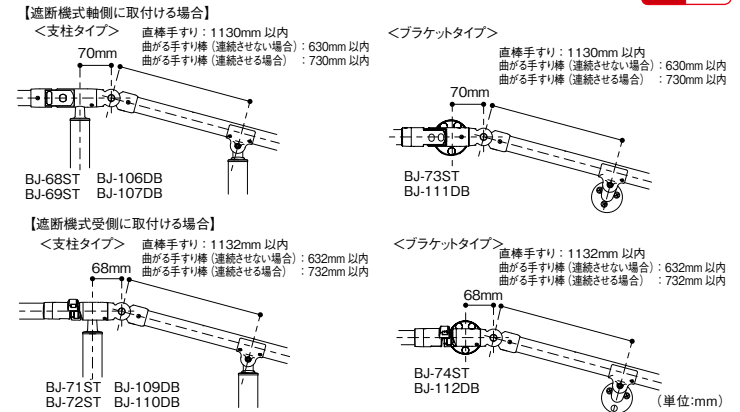

遮断機式用自在ジョイント

■ 遮断機式ブラケットや遮断機式支柱を階段の途中や曲がった通路に設置する場合に遮断機式用自在ジョイントを併用することで連続した手すりを実現します。

曲がる手すり棒をご使用になる場合は、錆び止めローバル(別売)と付属の防水パッキンをご使用ください。

※遮断機式ジョイントとの組合せはできません。

部品セット明細	
部品名	数量
遮断機式用自在ジョイント	1個
手すり取付けねじ ⊕皿ドリルねじ 4×19	5本
ねじ隠しキャップ	1個
防水パッキン	1個

取付けピッチおよび対応支柱・ブラケット

マツ六 遮断機式用自在ジョイント

色	商品コード	品番	価格
ステンカラー色	040-2917	BJ-117ST	1個 6,500円
ダークブロンズ	040-2918	BJ-118DB	(税抜き)

●材質: アルミ合金、AES樹脂、PE樹脂

施工方法 遮断機式用自在ジョイントの施工

施工手順

- 遮断機式用自在ジョイントに手すり棒を差込み、穴位置にけがいた後、φ3.3mmの下穴をあける。(2か所)
- ⊕皿ドリルねじ4×19で固定する。
- 遮断機式支柱(ブラケット)軸側・受側に遮断機式用自在ジョイントを差込む。
- 遮断機式支柱(ブラケット)と手すり側の支柱(ブラケット)を施工し、手すり棒を固定する。
- 遮断機式用自在ジョイントの位置を合わせ、φ3.3mmの下穴をあける。(3か所)
- ⊕皿ドリルねじ4×19で固定する。
- 遮断機式用自在ジョイントの固定ねじをしっかりと締め、ねじ隠しキャップを取付ける。