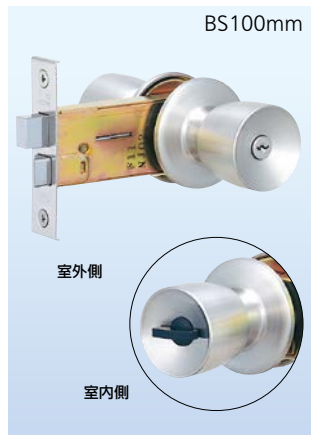

MIWA 社製の本締付モノロック。

MIWA
U9 145HMD-1
扉厚29~32mm用
819-1062
1セット **11,600円** (税抜き)
●①扉厚:29~32mm②バックセット:100mm
③④フロントサイズ:25×130mm⑤ねじピッチ:110mm⑥本体ピッチ:44mm●キー3本付

MIWA
U9 145HMD-1
扉厚25~28mm用
819-1064
1セット **11,600円** (税抜き)
●①扉厚:25~28mm②バックセット:100mm
③④フロントサイズ:25×130mm⑤ねじピッチ:110mm⑥本体ピッチ:44mm●キー3本付

MIWA
U9 145HMD-1 LSF
819-1063
1セット **12,100円** (税抜き)
●①扉厚:26~30mm②バックセット:100mm
③④フロントサイズ:22×147mm
⑤ねじピッチ:60・70・80・90・110mm
⑥本体ピッチ:44mm●キー3本付

MIWA
U9 HMD-1
819-1061
1セット **10,300円** (税抜き)
●①扉厚:33~41mm②バックセット:64mm
③④フロントサイズ:25×130mm⑤ねじピッチ:110mm⑥本体ピッチ:44mm●キー3本付

MIWA
U9 HMW-1
819-1047
1セット **11,000円** (税抜き)
●①扉厚:33~41mm②バックセット:64mm
③④フロントサイズ:25×130mm⑤ねじピッチ:110mm⑥本体ピッチ:44mm●キー3本付

MIWA
U9 HBZ-1LS 平フロント
819-1006
1セット **8,200円** (税抜き)
●①扉厚:26~30mm②バックセット:100mm
③④フロントサイズ:25×103mm⑤ねじピッチ:80mm⑥本体ピッチ:44mm●キー3本付
※取替用のためストライク・トロコケは付属されていません。既存品をご使用ください。