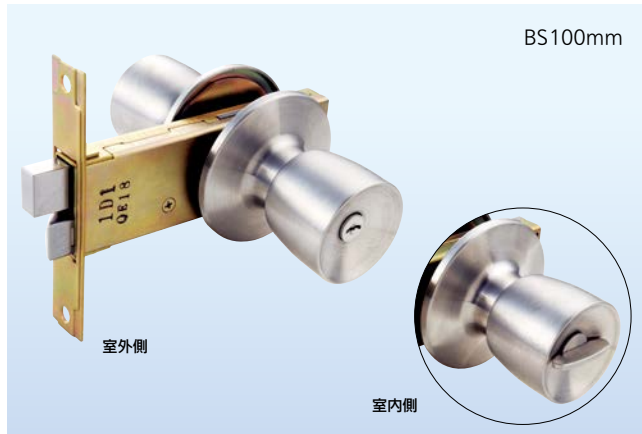

MIWA 社製の本締付モノロック。

MIWA
U9 145HMD-1
扉厚29~32mm用
819-1062
1セット **11,600円** (税抜き)
●①扉厚:29~32mm②バックセット:100mm
③④フロントサイズ:25×130mm⑤ねじピッチ:110mm⑥本体ピッチ:44mm●キー3本付

MIWA
U9 145HMD-1
扉厚25~28mm用
819-1064
1セット **11,600円** (税抜き)
●①扉厚:25~28mm②バックセット:100mm
③④フロントサイズ:25×130mm⑤ねじピッチ:110mm⑥本体ピッチ:44mm●キー3本付

MIWA
U9 145HMD-1 LSF
819-1063
1セット **12,100円** (税抜き)
●①扉厚:26~30mm②バックセット:100mm
③④フロントサイズ:22×147mm
⑤ねじピッチ:60・70・80・90・110mm
⑥本体ピッチ:44mm●キー3本付

MIWA
U9 HMD-1
819-1061
1セット **10,300円** (税抜き)
●①扉厚:33~41mm②バックセット:64mm
③④フロントサイズ:25×130mm⑤ねじピッチ:110mm⑥本体ピッチ:44mm●キー3本付

MIWA
U9 HMW-1
819-1047
1セット **11,000円** (税抜き)
●①扉厚:33~41mm②バックセット:64mm
③④フロントサイズ:25×130mm⑤ねじピッチ:110mm⑥本体ピッチ:44mm●キー3本付

MIWA
U9 HBZ-1LS 平フロント
819-1006
1セット **8,200円** (税抜き)
●①扉厚:26~30mm②バックセット:100mm
③④フロントサイズ:25×103mm⑤ねじピッチ:80mm⑥本体ピッチ:44mm●キー3本付
※取替用のためストライク・トロコケは付属されていません。既存品をご使用ください。