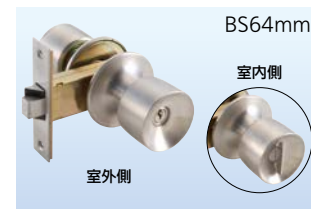

フロントがL字タイプの商品はこちらです

MIWA
U9 HBZ-1LS2 Lフロント
819-1007
1セット **8,200円** (税抜き)
●①扉厚:26~30mm②バックセット:100mm
③ねじピッチ:80mm⑥本体ピッチ:44mm
●キー3本付
※取替用のためストライク・トロコケは付属されていません。既存品をご使用ください。

GOAL 社製のUCロック/Gロック。

GOAL
UCロック 玄関錠 UC-5E
227-1710
1セット **5,600円** (税抜き)
●①扉厚:33~43mm②バックセット:64mm
③④フロントサイズ:25×130mm⑤ねじピッチ:110mm⑥本体ピッチ:44mm●キー3本付

GOAL
UCロック 玄関錠 UC-5E
227-1730
1セット **6,150円** (税抜き)
●①扉厚:25~33mm②バックセット:100mm
③④フロントサイズ:25×100mm⑤ねじピッチ:80mm⑥本体ピッチ:44mm●キー3本付

GOAL
Gロック 玄関錠 G-5N
227-1970
1セット **3,200円** (税抜き)
●①扉厚:30~42mm②バックセット:64mm
③④フロントサイズ:25×100mm⑤ねじピッチ:80mm⑥本体ピッチ:44mm●キー3本付