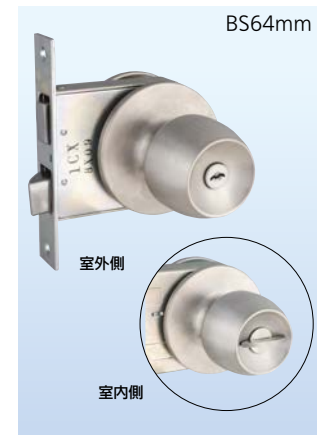

MIWA 社製の本締付モノロック。

MIWA
U9 145HMD-1
扉厚29~32mm用
819-1062
1セット **11,600円** (税抜き)
●①扉厚:29~32mm②バックセット:100mm
③④フロントサイズ:25×130mm⑤ねじピッチ:110mm⑥本体ピッチ:44mm●キー3本付

MIWA
U9 145HMD-1
扉厚25~28mm用
819-1064
1セット **11,600円** (税抜き)
●①扉厚:25~28mm②バックセット:100mm
③④フロントサイズ:25×130mm⑤ねじピッチ:110mm⑥本体ピッチ:44mm●キー3本付

MIWA
U9 145HMD-1 LSF
819-1063
1セット **12,100円** (税抜き)
●①扉厚:26~30mm②バックセット:100mm
③④フロントサイズ:22×147mm
⑤ねじピッチ:60・70・80・90・110mm
⑥本体ピッチ:44mm●キー3本付

MIWA
U9 HMD-1
819-1061
1セット **10,300円** (税抜き)
●①扉厚:33~41mm②バックセット:64mm
③④フロントサイズ:25×130mm⑤ねじピッチ:110mm⑥本体ピッチ:44mm●キー3本付

MIWA
U9 HMW-1
819-1047
1セット **11,000円** (税抜き)
●①扉厚:33~41mm②バックセット:64mm
③④フロントサイズ:25×130mm⑤ねじピッチ:110mm⑥本体ピッチ:44mm●キー3本付

MIWA
U9 HBZ-1LS 平フロント
819-1006
1セット **8,200円** (税抜き)
●①扉厚:26~30mm②バックセット:100mm
③④フロントサイズ:25×103mm⑤ねじピッチ:80mm⑥本体ピッチ:44mm●キー3本付
※取替用のためストライク・トロコケは付属されていません。既存品をご使用ください。