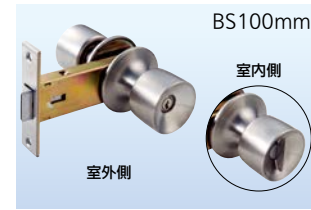

フロントがL字タイプの商品はこちらです

MIWA
U9 HBZ-1LS2 Lフロント
819-1007
1セット **8,200円** (税抜き)
●①扉厚:26~30mm②バックセット:100mm
③ねじピッチ:80mm⑥本体ピッチ:44mm
●キー3本付
※取替用のためストライク・トロコケは付属されていません。既存品をご使用ください。

GOAL 社製のUCロック/Gロック。

GOAL
UCロック 玄関錠 UC-5E
227-1710
1セット **5,600円** (税抜き)
●①扉厚:33~43mm②バックセット:64mm
③④フロントサイズ:25×130mm⑤ねじピッチ:110mm⑥本体ピッチ:44mm●キー3本付

GOAL
UCロック 玄関錠 UC-5E
227-1730
1セット **6,150円** (税抜き)
●①扉厚:25~33mm②バックセット:100mm
③④フロントサイズ:25×100mm⑤ねじピッチ:80mm⑥本体ピッチ:44mm●キー3本付

GOAL
Gロック 玄関錠 G-5N
227-1970
1セット **3,200円** (税抜き)
●①扉厚:30~42mm②バックセット:64mm
③④フロントサイズ:25×100mm⑤ねじピッチ:80mm⑥本体ピッチ:44mm●キー3本付