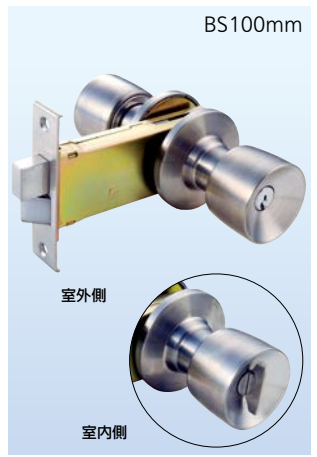

フロントがL字タイプの商品はこちらです

MIWA
U9 HBZ-1LS2 Lフロント
819-1007
1セット **8,200円** (税抜き)
●①扉厚:26~30mm②バックセット:100mm
③ねじピッチ:80mm⑥本体ピッチ:44mm
●キー3本付
※取替用のためストライク・トロコケは付属されていません。既存品をご使用ください。

GOAL 社製のUCロック/Gロック。

GOAL
UCロック 玄関錠 UC-5E
227-1710
1セット **5,600円** (税抜き)
●①扉厚:33~43mm②バックセット:64mm
③④フロントサイズ:25×130mm⑤ねじピッチ:110mm⑥本体ピッチ:44mm●キー3本付

GOAL
UCロック 玄関錠 UC-5E
227-1730
1セット **6,150円** (税抜き)
●①扉厚:25~33mm②バックセット:100mm
③④フロントサイズ:25×100mm⑤ねじピッチ:80mm⑥本体ピッチ:44mm●キー3本付

GOAL
Gロック 玄関錠 G-5N
227-1970
1セット **3,200円** (税抜き)
●①扉厚:30~42mm②バックセット:64mm
③④フロントサイズ:25×100mm⑤ねじピッチ:80mm⑥本体ピッチ:44mm●キー3本付