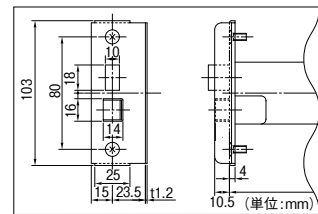

MIWA
U9 145HMD-1 LSF
819-1063
1セット **12,100円** (税抜き)
●①扉厚:26~30mm②バックセット:100mm
③④フロントサイズ:22×147mm
⑤ねじピッチ:60・70・80・90・110mm
⑥本体ピッチ:44mm●キー3本付

MIWA
U9 HMD-1
819-1061
1セット **10,300円** (税抜き)
●①扉厚:33~41mm②バックセット:64mm
③④フロントサイズ:25×130mm⑤ねじピッチ:110mm⑥本体ピッチ:44mm●キー3本付

MIWA
U9 HMW-1
819-1047
1セット **11,000円** (税抜き)
●①扉厚:33~41mm②バックセット:64mm
③④フロントサイズ:25×130mm⑤ねじピッチ:110mm⑥本体ピッチ:44mm●キー3本付

MIWA
U9 HBZ-1LS 平フロント
819-1006
1セット **8,200円** (税抜き)
●①扉厚:26~30mm②バックセット:100mm
③④フロントサイズ:25×103mm⑤ねじピッチ:80mm⑥本体ピッチ:44mm●キー3本付
※取替用のためストライク・トロコケは付属されていません。既存品をご使用ください。