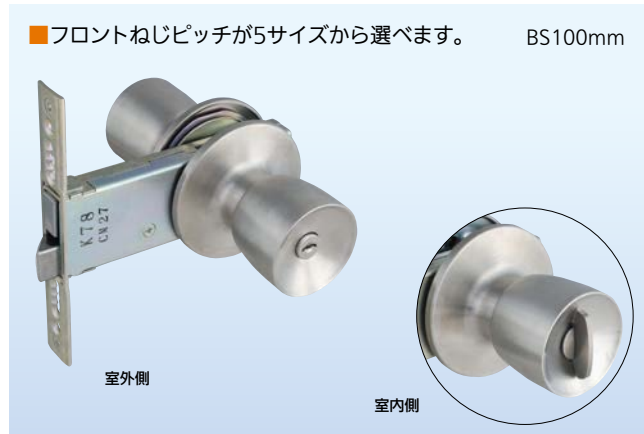

MIWA 社製の本締付モノロック。

MIWA
U9 145HMD-1
扉厚29~32mm用
819-1062
1セット **11,600円** (税抜き)
●①扉厚:29~32mm②バックセット:100mm
③④フロントサイズ:25×130mm⑤ねじピッチ:110mm⑥本体ピッチ:44mm●キー3本付

MIWA
U9 145HMD-1
扉厚25~28mm用
819-1064
1セット **11,600円** (税抜き)
●①扉厚:25~28mm②バックセット:100mm
③④フロントサイズ:25×130mm⑤ねじピッチ:110mm⑥本体ピッチ:44mm●キー3本付

MIWA
U9 145HMD-1 LSF
819-1063
1セット **12,100円** (税抜き)
●①扉厚:26~30mm②バックセット:100mm
③④フロントサイズ:22×147mm
⑤ねじピッチ:60・70・80・90・110mm
⑥本体ピッチ:44mm●キー3本付

MIWA
U9 HMD-1
819-1061
1セット **10,300円** (税抜き)
●①扉厚:33~41mm②バックセット:64mm
③④フロントサイズ:25×130mm⑤ねじピッチ:110mm⑥本体ピッチ:44mm●キー3本付

MIWA
U9 HMW-1
819-1047
1セット **11,000円** (税抜き)
●①扉厚:33~41mm②バックセット:64mm
③④フロントサイズ:25×130mm⑤ねじピッチ:110mm⑥本体ピッチ:44mm●キー3本付

MIWA
U9 HBZ-1LS 平フロント
819-1006
1セット **8,200円** (税抜き)
●①扉厚:26~30mm②バックセット:100mm
③④フロントサイズ:25×103mm⑤ねじピッチ:80mm⑥本体ピッチ:44mm●キー3本付
※取替用のためストライク・トロコケは付属されていません。既存品をご使用ください。