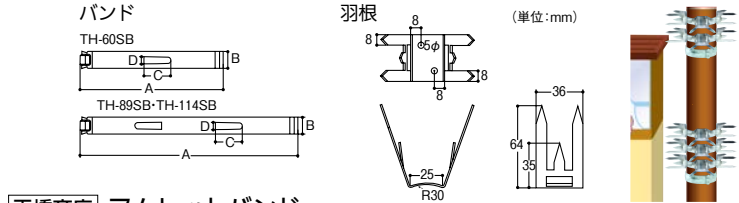

●材質: 溶融亜鉛メッキ(スチール)/電解メッキ(ステンSUS304)
●付属品(1枚に付き各2個付き): ボルト・ナット・ワッシャー ※アンカー等の躯体取付部品は含まれておりません。

塀にもたて樋にも使える STアマレット。

玉橋商店 STアマレット		寸法(mm)					価格	
商品コード	品番	色	A	B	C	D	E	
377-0200	TH-500SA	シルバー	500				1.5x25	1枚 オープン価格
377-0201	TH-500BK	ブラック		65	35	55		1枚 オープン価格
377-0205	TH-308SA	シルバー	308				1.5x23	1枚 オープン価格
377-0206	TH-308BK	ブラック						1枚 オープン価格

●材質: ステンレスSUS304 ●取付ねじ(1枚に付き各2本): ステン(SUS410)コンクリート用ねじ/ステン(SUS410)シンワッシャーねじ

たて樋など円柱用の忍び返し。

玉橋商店 アムレットバンド		寸法(mm)				セット内容	価格
商品コード	品番	適合 外径寸法 (mm)	A	B	C	D	
377-0211	TH-60SB	60	215				バンド+羽根2個付 1セット オープン価格
377-0221	TH-89SB	89	305	19	30	8	バンド+羽根3個付 1セット オープン価格
377-0231	TH-114SB	114	380				バンド+羽根3個付 1セット オープン価格

「アマレット」の補助部品です。

- STアマレット(TH-500またはTH-308)をパイプに取付けることができます。(右の設置例)
※この場合は必ずアマレットバンド部品を2セット以上ご利用ください。
- アマレットバンドを太いパイプに取付ける時にご利用ください。(200φのパイプまで対応)

玉橋商店	
アマレットバンド部品	
377-0240	TH-OF-TH-800B
1セット	オープン価格
●材質: ステンレスSUS304	