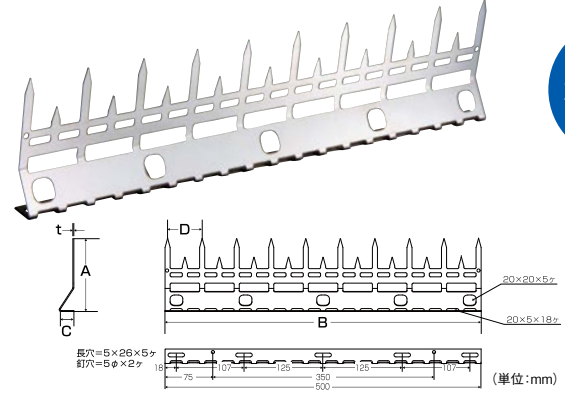

侵入者と、害を及ぼす小動物をシャットアウト!

**金物屋
オヤジの
解説**

アマレットシリーズは組合せ可能!

「アマレットI型」と「アマレット忍び返し」を組合わせて設置すると足を掛けられる場所がなくなり、さらに防犯性が高まるんですよ!

玉橋商店 STアマレットI型		寸法(mm)					価格
商品コード	品番	A	B	C	D	t	
377-0260	TH-115SI	115	500	23	55	1.5	1台 オープン価格
377-0265	TH-200SI	200					1台 オープン価格

●材質: ステンレスSUS304
●取付ねじ(1枚に付き各3本): ステン(SUS410)コンクリート用ねじ・シンワッシャーねじ

背が高く威嚇効果も高い忍び返し。

- 不法侵入者を威嚇!!
- 鳥等フン公害対策に効果発揮!!
- 侵入経路を絶つ!!
- 小動物の出入りを防ぐ!!

玉橋商店 STアマレット忍び返し		寸法(mm)								価格	
商品コード	品番	材質	A	B	C	D	E	F	G	H	
377-0310	TH-DB350TS	スチール	350	150	200						1台 5,500円(税抜き)
377-0320	TH-DB500TS		500	200	300	105	70	9	3x25	1台 6,500円(税抜き)	
377-0330	TH-SD350SS	ステン SUS304	350	150	200						1台 23,000円(税抜き)
377-0340	TH-SD500SS		500	200	300						1台 25,500円(税抜き)

●材質: 溶融亜鉛メッキ(スチール)/電解メッキ(ステンSUS304)
●付属品(1枚に付き各2個付き): ボルト・ナット・ワッシャー ※アンカー等の躯体取付部品は含まれておりません。

塀にもたて樋にも使える STアマレット。

玉橋商店 STアマレット		寸法(mm)					価格	
商品コード	品番	色	A	B	C	D	E	
377-0200	TH-500SA	シルバー	500				1.5x25	1枚 オープン価格
377-0201	TH-500BK	ブラック		65	35	55		1枚 オープン価格
377-0205	TH-308SA	シルバー	308				1.5x23	1枚 オープン価格
377-0206	TH-308BK	ブラック						1枚 オープン価格

●材質: ステンレスSUS304 ●取付ねじ(1枚に付き各2本): ステン(SUS410)コンクリート用ねじ/ステン(SUS410)シンワッシャーねじ

たて樋など円柱用の忍び返し。

玉橋商店 アムレットバンド		寸法(mm)				セット内容	価格
商品コード	品番	適合 外径寸法 (mm)	A	B	C	D	
377-0211	TH-60SB	60	215				バンド+羽根2個付 1セット オープン価格
377-0221	TH-89SB	89	305	19	30	8	バンド+羽根3個付 1セット オープン価格
377-0231	TH-114SB	114	380				バンド+羽根3個付 1セット オープン価格