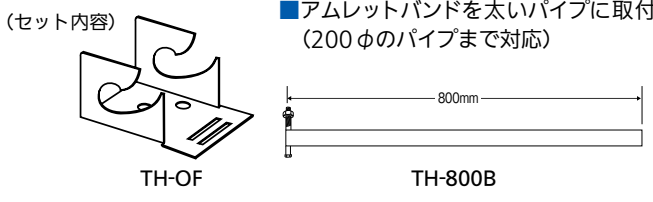

「アマレット」の補助部品です。

- ■STアマレット(TH-500またはTH-308)をパイプに取付けることができます。(右の設置例)
  ※この場合は必ずアマレットバンド部品を2セット以上ご利用ください。
- ■アマレットバンドを太いパイプに取付ける時にご利用ください。(200φのパイプまで対応)

玉橋商店	
アマレットバンド部品	
377-0240	TH-OF-TH-800B
1セット	オープン価格
●材質: ステンレスSUS304