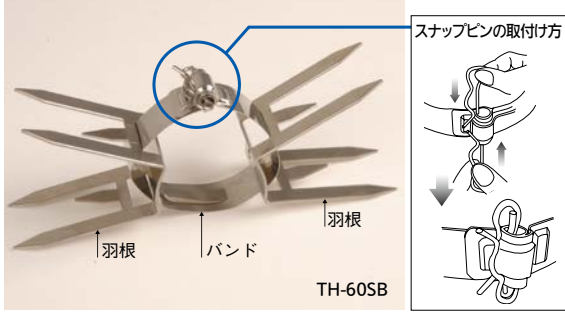

●材質: ステンレスSUS304
●取付ねじ(1枚に付き各3本): ステン(SUS410)コンクリート用ねじ・シンワッシャーねじ

背が高く威嚇効果も高い忍び返し。

- 不法侵入者を威嚇!!
- 鳥等フン公害対策に効果発揮!!
- 侵入経路を絶つ!!
- 小動物の出入りを防ぐ!!

玉橋商店 STアマレット忍び返し		寸法(mm)								価格	
商品コード	品番	材質	A	B	C	D	E	F	G	H	
377-0310	TH-DB350TS	スチール	350	150	200						1台 5,500円(税抜き)
377-0320	TH-DB500TS		500	200	300	105	70	9	3x25	1台 6,500円(税抜き)	
377-0330	TH-SD350SS	ステン SUS304	350	150	200						1台 23,000円(税抜き)
377-0340	TH-SD500SS		500	200	300						1台 25,500円(税抜き)

●材質: 溶融亜鉛メッキ(スチール)/電解メッキ(ステンSUS304)
●付属品(1枚に付き各2個付き): ボルト・ナット・ワッシャー ※アンカー等の躯体取付部品は含まれておりません。

塀にもたて樋にも使える STアマレット。

玉橋商店 STアマレット		寸法(mm)					価格	
商品コード	品番	色	A	B	C	D	E	
377-0200	TH-500SA	シルバー	500				1.5x25	1枚 オープン価格
377-0201	TH-500BK	ブラック		65	35	55		1枚 オープン価格
377-0205	TH-308SA	シルバー	308				1.5x23	1枚 オープン価格
377-0206	TH-308BK	ブラック						1枚 オープン価格

●材質: ステンレスSUS304 ●取付ねじ(1枚に付き各2本): ステン(SUS410)コンクリート用ねじ/ステン(SUS410)シンワッシャーねじ

たて樋など円柱用の忍び返し。

玉橋商店 アムレットバンド		寸法(mm)				セット内容	価格
商品コード	品番	適合 外径寸法 (mm)	A	B	C	D	
377-0211	TH-60SB	60	215				バンド+羽根2個付 1セット オープン価格
377-0221	TH-89SB	89	305	19	30	8	バンド+羽根3個付 1セット オープン価格
377-0231	TH-114SB	114	380				バンド+羽根3個付 1セット オープン価格

「アマレット」の補助部品です。

- STアマレット(TH-500またはTH-308)をパイプに取付けることができます。(右の設置例)
※この場合は必ずアマレットバンド部品を2セット以上ご利用ください。
- アマレットバンドを太いパイプに取付ける時にご利用ください。(200φのパイプまで対応)

玉橋商店	
アマレットバンド部品	
377-0240	TH-OF-TH-800B
1セット	オープン価格
●材質: ステンレスSUS304	