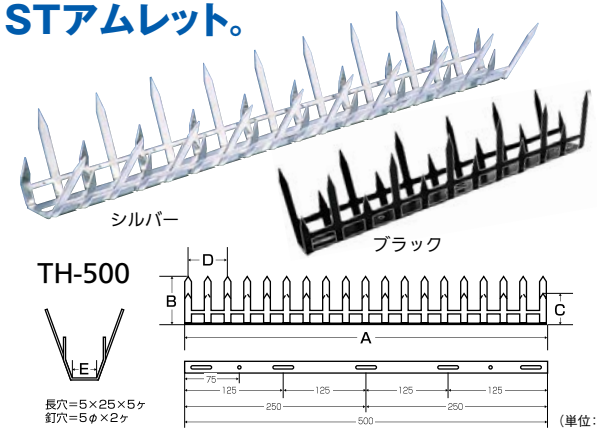

侵入者と、害を及ぼす小動物をシャットアウト!

**金物屋
オヤジの
解説**

アマレットシリーズは組合せ可能!

「アマレットI型」と「アマレット忍び返し」を組合わせて設置すると足を掛けられる場所がなくなり、さらに防犯性が高まるんですよ!

玉橋商店 STアマレットI型		寸法(mm)					価格
商品コード	品番	A	B	C	D	t	
377-0260	TH-115SI	115	500	23	55	1.5	1台 オープン価格
377-0265	TH-200SI	200					1台 オープン価格

●材質: ステンレスSUS304
●取付ねじ(1枚に付き各3本): ステン(SUS410)コンクリート用ねじ・シンワッシャーねじ

背が高く威嚇効果も高い忍び返し。

- 不法侵入者を威嚇!!
- 鳥等フン公害対策に効果発揮!!
- 侵入経路を絶つ!!
- 小動物の出入りを防ぐ!!

玉橋商店 STアマレット忍び返し		寸法(mm)								価格	
商品コード	品番	材質	A	B	C	D	E	F	G	H	
377-0310	TH-DB350TS	スチール	350	150	200						1台 5,500円(税抜き)
377-0320	TH-DB500TS		500	200	300	105	70	9	3x25	1台 6,500円(税抜き)	
377-0330	TH-SD350SS	ステン SUS304	350	150	200						1台 23,000円(税抜き)
377-0340	TH-SD500SS		500	200	300						1台 25,500円(税抜き)

●材質: 溶融亜鉛メッキ(スチール)/電解メッキ(ステンSUS304)
●付属品(1枚に付き各2個付き): ボルト・ナット・ワッシャー ※アンカー等の躯体取付部品は含まれておりません。

塀にもたて樋にも使える STアマレット。

玉橋商店 STアマレット		寸法(mm)					価格	
商品コード	品番	色	A	B	C	D	E	
377-0200	TH-500SA	シルバー	500				1.5x25	1枚 オープン価格
377-0201	TH-500BK	ブラック		65	35	55		1枚 オープン価格
377-0205	TH-308SA	シルバー	308				1.5x23	1枚 オープン価格
377-0206	TH-308BK	ブラック						1枚 オープン価格

●材質: ステンレスSUS304 ●取付ねじ(1枚に付き各2本): ステン(SUS410)コンクリート用ねじ/ステン(SUS410)シンワッシャーねじ

たて樋など円柱用の忍び返し。

玉橋商店 アムレットバンド		寸法(mm)				セット内容	価格
商品コード	品番	適合 外径寸法 (mm)	A	B	C	D	
377-0211	TH-60SB	60	215				バンド+羽根2個付 1セット オープン価格
377-0221	TH-89SB	89	305	19	30	8	バンド+羽根3個付 1セット オープン価格
377-0231	TH-114SB	114	380				バンド+羽根3個付 1セット オープン価格