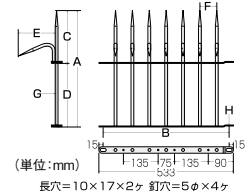

侵入者と、害を及ぼす小動物をシャットアウト!

**金物屋
オヤジの
解説**

アマレットシリーズは組合せ可能!

「アマレットI型」と「アマレット忍び返し」を組合わせて設置すると足を掛けられる場所がなくなり、さらに防犯性が高まるんですよ!

玉橋商店 STアマレットI型		寸法(mm)					価格
商品コード	品番	A	B	C	D	t	
377-0260	TH-115SI	115	500	23	55	1.5	1台 オープン価格
377-0265	TH-200SI	200					1台 オープン価格

●材質: ステンレスSUS304
●取付ねじ(1枚に付き各3本): ステン(SUS410)コンクリート用ねじ・シンワッシャーねじ

背が高く威嚇効果も高い忍び返し。

- 不法侵入者を威嚇!!
- 鳥等フン公害対策に効果発揮!!
- 侵入経路を絶つ!!
- 小動物の出入りを防ぐ!!

玉橋商店 STアマレット忍び返し		寸法(mm)								価格	
商品コード	品番	材質	A	B	C	D	E	F	G	H	
377-0310	TH-DB350TS	スチール	350	150	200						1台 5,500円(税抜き)
377-0320	TH-DB500TS		500	200	300	105	70	9	3x25	1台 6,500円(税抜き)	
377-0330	TH-SD350SS	ステン SUS304	350	150	200						1台 23,000円(税抜き)
377-0340	TH-SD500SS		500	200	300						1台 25,500円(税抜き)

●材質: 溶融亜鉛メッキ(スチール)/電解メッキ(ステンSUS304)
●付属品(1枚に付き各2個付き): ボルト・ナット・ワッシャー ※アンカー等の躯体取付部品は含まれておりません。

塀にもたて樋にも使える STアマレット。

玉橋商店 STアマレット		寸法(mm)					価格	
商品コード	品番	色	A	B	C	D	E	
377-0200	TH-500SA	シルバー	500				1.5x25	1枚 オープン価格
377-0201	TH-500BK	ブラック		65	35	55		1枚 オープン価格
377-0205	TH-308SA	シルバー	308				1.5x23	1枚 オープン価格
377-0206	TH-308BK	ブラック						1枚 オープン価格

●材質: ステンレスSUS304 ●取付ねじ(1枚に付き各2本): ステン(SUS410)コンクリート用ねじ/ステン(SUS410)シンワッシャーねじ

たて樋など円柱用の忍び返し。

玉橋商店 アムレットバンド		寸法(mm)				セット内容	価格
商品コード	品番	適合 外径寸法 (mm)	A	B	C	D	
377-0211	TH-60SB	60	215				バンド+羽根2個付 1セット オープン価格
377-0221	TH-89SB	89	305	19	30	8	バンド+羽根3個付 1セット オープン価格
377-0231	TH-114SB	114	380				バンド+羽根3個付 1セット オープン価格