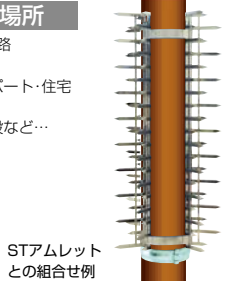

●材質: 溶融亜鉛メッキ(スチール)/電解メッキ(ステンSUS304)
●付属品(1枚に付き各2個付き): ボルト・ナット・ワッシャー ※アンカー等の躯体取付部品は含まれておりません。

塀にもたて樋にも使える STアマレット。

玉橋商店 STアマレット		寸法(mm)					価格	
商品コード	品番	色	A	B	C	D	E	
377-0200	TH-500SA	シルバー	500				1.5x25	1枚 オープン価格
377-0201	TH-500BK	ブラック		65	35	55		1枚 オープン価格
377-0205	TH-308SA	シルバー	308				1.5x23	1枚 オープン価格
377-0206	TH-308BK	ブラック						1枚 オープン価格

●材質: ステンレスSUS304 ●取付ねじ(1枚に付き各2本): ステン(SUS410)コンクリート用ねじ/ステン(SUS410)シンワッシャーねじ

たて樋など円柱用の忍び返し。

玉橋商店 アムレットバンド		寸法(mm)				セット内容	価格
商品コード	品番	適合 外径寸法 (mm)	A	B	C	D	
377-0211	TH-60SB	60	215				バンド+羽根2個付 1セット オープン価格
377-0221	TH-89SB	89	305	19	30	8	バンド+羽根3個付 1セット オープン価格
377-0231	TH-114SB	114	380				バンド+羽根3個付 1セット オープン価格

「アマレット」の補助部品です。

- STアマレット(TH-500またはTH-308)をパイプに取付けることができます。(右の設置例)
※この場合は必ずアマレットバンド部品を2セット以上ご利用ください。
- アマレットバンドを太いパイプに取付ける時にご利用ください。(200φのパイプまで対応)

玉橋商店	
アマレットバンド部品	
377-0240	TH-OF-TH-800B
1セット	オープン価格
●材質: ステンレスSUS304	