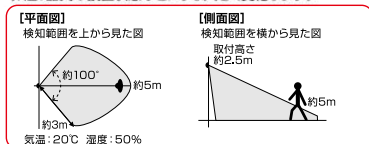

センサーの検知エリア

検知エリアは目安です。気温、服装、移動速度、侵入方向、体温、器具の設置状態などにより大きく変化します。

朝日電器 LEDセンサーウォールライト

商品コード	品番	光源	価格
664-0219	ESL-K101SL(W)	白色LED	1台 オープン価格
664-0220	ESL-K101SL(L)	電球形LED