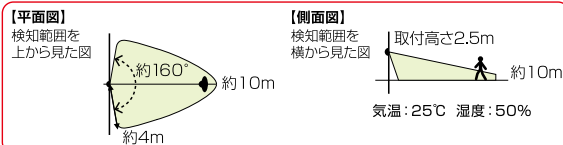

朝日電器
LED Sensor Light
664-0204 ESL-SS801AC
1台 **オープン価格**

センサーの検知エリア

検知エリアは目安です。気温、服装、移動速度、侵入方向、体温、器具の設置状態などにより大きく変化します。

仕様

品番	ESL-312SL	ESL-313SL	ESL-312DC	ESL-313DC
外形寸法(約)	幅113×高さ186×奥行116mm	幅167×高さ186×奥行116mm	幅113×高さ186×奥行116mm	幅167×高さ186×奥行116mm
重量(充電電池除く)	約300g	約390g	約320g	約410g
付属品	コンクリートスリーブ4本、取付ネジ4本、クランプ2セット、マスキングカバー1個、拡散パネル2個、ニッケル水素充電電池1個	コンクリートスリーブ4本、取付ネジ4本、クランプ2セット、マスキングカバー1個、拡散パネル3個、ニッケル水素充電電池1個	コンクリートスリーブ2本、取付ネジ2本、クランプ1セット、マスキングカバー1個、拡散パネル2個	コンクリートスリーブ2本、取付ネジ2本、クランプ1セット、マスキングカバー1個、拡散パネル3個
検知方式	赤外線受動式		赤外線受動式	
電源	ニッケル水素充電電池4.8V 1800mAh		単一型アルカリ乾電池×3本(別売)	
光源	白色LED ※LEDの交換はできません。		白色LED ※LEDの交換はできません。	
点灯・点滅保持時間	5秒点灯、10秒点灯、10秒点滅		5秒点灯、10秒点灯、10秒点滅	
耐水性	IP45(防噴流形)		IP45(防噴流形)	
ソーラーパネル	種類:シリコン多結晶 出力:8V 150mA 接続コード長:約5m 耐水性:IP45(防噴流形) 重量:約270g 外形寸法(約):幅120×高さ195×奥行67mm			
電池寿命			ESL-312DC:約9.5ヶ月 ESL-313DC:約4.5ヶ月(1日10回 10秒点灯時) ※乾電池の性能、使用条件により変動。	

仕様

品番	ESL-K101SL(W)	ESL-K101SL(L)
使用日数 ※1日10回 点灯時	常夜灯モードON:4日 常夜灯モードOFF:130日	常夜灯モードON:2日 常夜灯モードOFF:90日
外形寸法(約)	幅106×高さ121×奥行96mm	
重量(充電電池含む)	約304g	
付属品	コンクリートスリーブ2本、取付ネジ2本	
点灯保持時間	約13秒(固定)	
耐水性	IP65(耐塵形/防噴流形)	