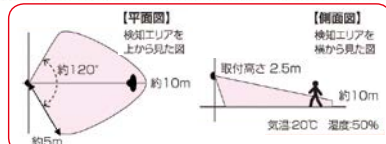

センサーの検知エリア

検知エリアは目安です。気温、服装、移動速度、侵入方向、体温、器具の設置状態などにより大きく変化します。

センサーライト(朝日電器社製)用の取付バンドです。

■直径260mmまでの柱や円柱に取付できます。