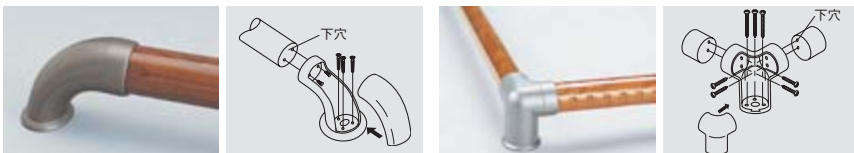

# 木目とツヤが美しいワンランク上の手すりです。

- ブラケットはM6アンカー(長さ50mm以上)で壁面に固定することもできます。(アンカーは別売です)
- 手すり棒は必要な長さにカットできます。  
(ブラケットは出荷時手すり本体に固定されています。)
- 計画植林で伐採されたメープル材を使用しています。

●材質:本体/メープル集成材、ブラケット/亜鉛合金、ABS樹脂 ●付属品:壁取付けビス(タッピングφ3.5×40)

## マツ穴 32ディンプルグロス L型ハンド

商品コード	サイズ(mm)	色	品番	価格
0401-8350	φ32×800×600	Dオーク+チタン色	BG-08	1本 <b>15,000円</b> (税込15,750円)
0401-8302		Lオーク+シルバー	BG-07	

●材質:本体/メープル集成材、ブラケット/亜鉛合金、ABS樹脂 ●付属品:壁取付けビス(タッピングφ3.5×40)

### 関連商品

- ブラケットは **BAUHAUS Bright** シリーズと同じデザインです。
- 32エンドブラケットカバー付 → **P.55**
- 32コーナブラケット → **P.55**

- コンクリートの壁に取り付ける場合は
- M6オールアンカー 1本どめも可能です。

- 2160-1051
- オールアンカー SC-660 → **P.618**

●付属の木ビス+樹脂プラグでもOK