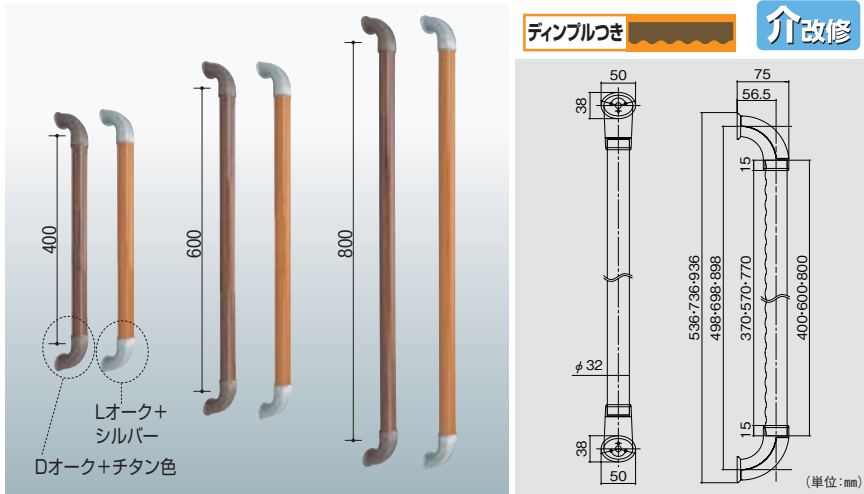

# 木目とツヤが美しいワンランク上の手すりです。

- ブラケットはM6アンカー(長さ50mm以上)で壁面に固定することもできます。(アンカーは別売です)
- 手すり棒は必要な長さにカットできます。  
(ブラケットは出荷時手すり本体に固定されています。)
- 計画植林で伐採されたメープル材を使用しています。

## マツ穴 32ディンプルグロス I型ハンド

商品コード	サイズ(mm)	色	品番	価格
0401-8206	φ32×400	Dオーク+チタン色	BG-04	1本 <b>6,500円</b> (税込6,825円)
0401-8103		Lオーク+シルバー	BG-01	
0401-8232	φ32×600	Dオーク+チタン色	BG-05	1本 <b>7,000円</b> (税込7,350円)
0401-8136		Lオーク+シルバー	BG-02	
0401-8265	φ32×800	Dオーク+チタン色	BG-06	1本 <b>8,000円</b> (税込8,400円)
0401-8162		Lオーク+シルバー	BG-03	

●材質:本体/メープル集成材、ブラケット/亜鉛合金、ABS樹脂 ●付属品:壁取付けビス(タッピングφ3.5×40)

## マツ穴 32ディンプルグロス L型ハンド

商品コード	サイズ(mm)	色	品番	価格
0401-8350	φ32×800×600	Dオーク+チタン色	BG-08	1本 <b>15,000円</b> (税込15,750円)
0401-8302		Lオーク+シルバー	BG-07	

●材質:本体/メープル集成材、ブラケット/亜鉛合金、ABS樹脂 ●付属品:壁取付けビス(タッピングφ3.5×40)