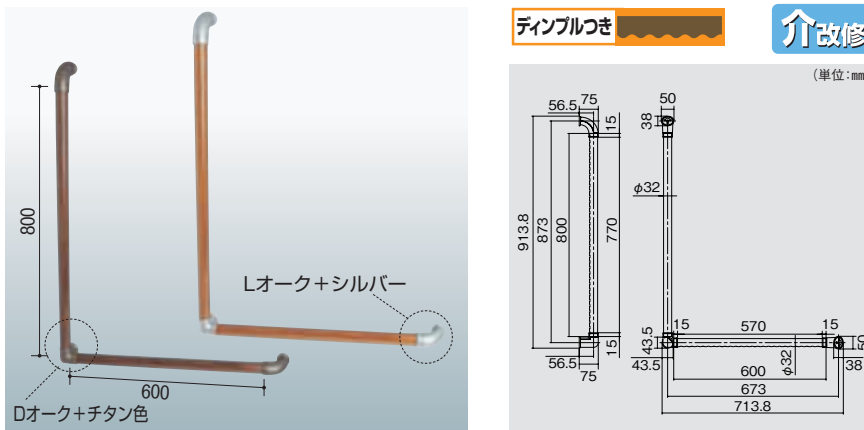

# 木目とツヤが美しいワンランク上の手すりです。

- ブラケットはM6アンカー(長さ50mm以上)で壁面に固定することもできます。(アンカーは別売です)
- 手すり棒は必要な長さにカットできます。  
(ブラケットは出荷時手すり本体に固定されています。)
- 計画植林で伐採されたメープル材を使用しています。

## マツ穴 32ディンプルグロス I型ハンド

商品コード	サイズ(mm)	色	品番	価格
0401-8206	φ32×400	Dオーク+チタン色	BG-04	1本 <b>6,500円</b> (税込6,825円)
0401-8103		Lオーク+シルバー	BG-01	
0401-8232	φ32×600	Dオーク+チタン色	BG-05	1本 <b>7,000円</b> (税込7,350円)
0401-8136		Lオーク+シルバー	BG-02	
0401-8265	φ32×800	Dオーク+チタン色	BG-06	1本 <b>8,000円</b> (税込8,400円)
0401-8162		Lオーク+シルバー	BG-03	

●材質:本体/メープル集成材、ブラケット/亜鉛合金、ABS樹脂 ●付属品:壁取付けビス(タッピングφ3.5×40)

## マツ穴 32ディンプルグロス L型ハンド

商品コード	サイズ(mm)	色	品番	価格
0401-8350	φ32×800×600	Dオーク+チタン色	BG-08	1本 <b>15,000円</b> (税込15,750円)
0401-8302		Lオーク+シルバー	BG-07	

●材質:本体/メープル集成材、ブラケット/亜鉛合金、ABS樹脂 ●付属品:壁取付けビス(タッピングφ3.5×40)