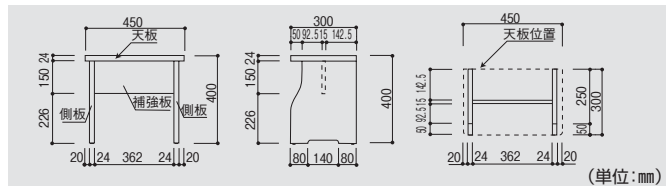

玄関椅子

靴のはきかえ、立ち上がりの補助に。
省スペースな折りたたみ式。

かかところが引けて立ち上がりやすい、中空構造のベンチ。

- ラバーウッド集成材の家具調仕上げ。
- 座りながら体の向きを変えやすいように、座面に滑りやすい加工をしています。
- ベンチが動かないよう、金具(付属)で固定することもできます。

在庫がなくなり次第販売終了となります

⚠️ 施工上のご注意

- 取付には、壁に十分な強度が必要です。下地に不安がある場合は、補強し確実に固定して下さい。