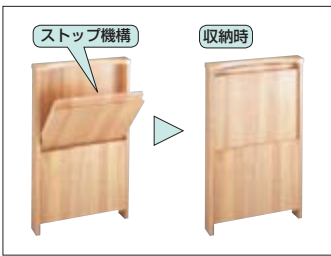

玄関椅子

靴のはきかえ、立ち上がりの補助に。
省スペースな折りたたみ式。

かかところが引けて立ち上がりやすい、中空構造のベンチ。

- ラバーウッド集成材の家具調仕上げ。
- 座りながら体の向きを変えやすいように、座面に滑りやすい加工をしています。
- ベンチが動かないよう、金具(付属)で固定することもできます。

在庫がなくなり次第販売終了となります

⚠️ 施工上のご注意

- 取付には、壁に十分な強度が必要です。下地に不安がある場合は、補強し確実に固定して下さい。

- マンションなど狭い玄関に、脱衣場に、病院などのベッドサイドに、スペースを生かす最適な椅子。
- 特殊ヒンジを採用しているため座面がどこでも止まり、うっかり手を離しても急に座面が倒れることが無く安心・安全です。(ストップ機構付)

マツ穴
壁付折りたたみ椅子
0138-3605
クリア
1台 **21,000円**(税込22,050円)
●材質:ラバーウッド集成材
●付属品:取付ねじ(3.8×57mm)2本
●耐荷重:100kg(静止)

マツ穴
木製ベンチ
0138-3502
ミディアムオーク
1台 **9,500円**(税込9,975円)
●材質:ラバーウッド集成材 ●サイズ:W450×D300×H400mm
●付属品:固定金具(L型)2個、皿木ネジ8本(φ3.8×16mm) ●耐荷重:100kg(静止)
●重量:約6kg

足元灯

玄関を開けたら、足元が**パツ**と明るく。
暗闇で人体に反応し自動点灯します。
使用場所を選ばない電池式。