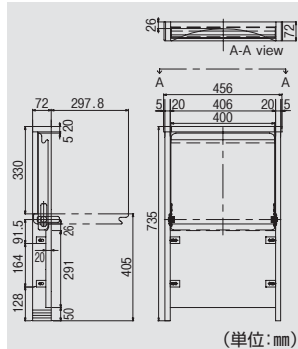

玄関椅子

靴のはきかえ、立ち上がりの補助に。
省スペースな折りたたみ式。

かかところが引けて立ち上がりやすい、中空構造のベンチ。

- ラバーウッド集成材の家具調仕上げ。
- 座りながら体の向きを変えやすいように、座面に滑りやすい加工をしています。
- ベンチが動かないよう、金具(付属)で固定することもできます。

在庫がなくなり次第販売終了となります

⚠️ 施工上のご注意

- 取付には、壁に十分な強度が必要です。下地に不安がある場合は、補強し確実に固定して下さい。

- マンションなど狭い玄関に、脱衣場に、病院などのベッドサイドに、スペースを生かす最適な椅子。
- 特殊ヒンジを採用しているため座面がどこでも止まり、うっかり手を離しても急に座面が倒れることが無く安心・安全です。(ストップ機構付)

マツ穴
壁付折りたたみ椅子
0138-3605
クリア
1台 **21,000円**(税込22,050円)
●材質:ラバーウッド集成材
●付属品:取付ねじ(3.8×57mm)2本
●耐荷重:100kg(静止)

マツ穴
木製ベンチ
0138-3502
ミディアムオーク
1台 **9,500円**(税込9,975円)
●材質:ラバーウッド集成材 ●サイズ:W450×D300×H400mm
●付属品:固定金具(L型)2個、皿木ネジ8本(φ3.8×16mm) ●耐荷重:100kg(静止)
●重量:約6kg

足元灯

玄関を開けたら、足元が**パツ**と明るく。
暗闇で人体に反応し自動点灯します。
使用場所を選ばない電池式。