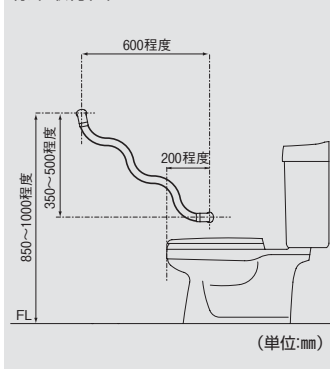

## やさしくなるカタチ、木の肌触り。

- 優しく高級感のある木(メープル材)のクネットです。
- 立ち上がる、座るといった動作をしっかりサポートします。

クネット  
クネット 楓(カエデ)

9300-1101

Q-KA

1本 23,000円(税込24,150円)

- サイズ: φ35×850mm
- カラー/仕上げ: 手すり本体/ナチュラル, 取付部材/シルバー色
- 材質: 手すり本体/メープル三層集成材, 取付部材/亜鉛合金, ABS樹脂
- 取付用ビス(φ3.5×40)付属

標準取付位置

介改修

ライトブラウン