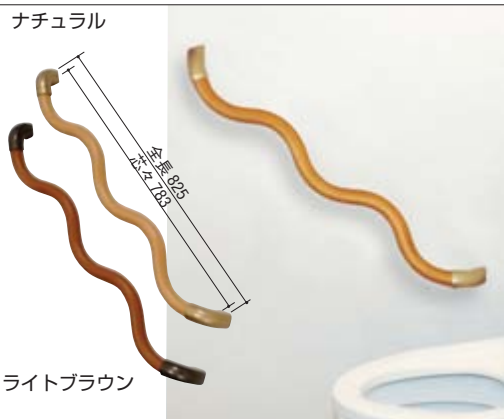

# 人間の動きを追求して生まれた、波形手すり「クネット」シリーズ。

- 自然な手首の角度で、身体に近い位置で握れるため、楽な力で移動できます。
- 1本で縦用・横用手すり両方の機能がある手すりです。
- 場所をとらず、ペーパーホルダーや各種装置を取付けるスペースを確保できます。

立ち上がる時  
引きつけて立ち上がります。

座るとき  
水平部を持って支えます。

## やさしくなるカタチ、木の肌触り。

- 優しく高級感のある木(メープル材)のクネットです。
- 立ち上がる、座るといった動作をしっかりサポートします。

クネット  
クネット 楓(カエデ)

9300-1101

Q-KA

1本 23,000円(税込24,150円)

- サイズ: φ35×850mm
- カラー/仕上げ: 手すり本体/ナチュラル, 取付部材/シルバー色
- 材質: 手すり本体/メープル三層集成材, 取付部材/亜鉛合金, ABS樹脂
- 取付用ビス(φ3.5×40)付属

標準取付位置

介改修

ライトブラウン

## トイレ用手すりの定番商品。

- トイレでの、立ち上がる、座るといった動作を確実にサポートします。

クネット クネット波形手すり T2

商品コード	色	価格
4111-0005	ライトブラウン	1本 13,900円 (税込14,595円)
4111-0101	ナチュラル	

- サイズ: φ35×825mm ●材質: 本体/ABS+木粉, プラケット/亜鉛合金・ABS ●取付用ビス(タッピングφ3.5×40mm)付属 ●M6アンカー(長さ50mm以上)一本どめ可能(別売)