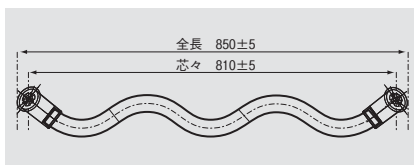

# 人間の動きを追求して生まれた、波形手すり「クネット」シリーズ。

- 自然な手首の角度で、身体に近い位置で握れるため、楽な力で移動できます。
- 1本で縦用・横用手すり両方の機能がある手すりです。
- 場所をとらず、ペーパーホルダーや各種装置を取付けるスペースを確保できます。

立ち上がる時  
引きつけて立ち上がります。

座るとき  
水平部を持って支えます。

## やさしくなるカタチ、木の肌触り。

- 優しく高級感のある木(メープル材)のクネットです。
- 立ち上がる、座るといった動作をしっかりサポートします。

クネット  
クネット 楓(カエデ)

9300-1101

Q-KA

1本 23,000円(税込24,150円)

- サイズ: φ35×850mm
- カラー/仕上げ: 手すり本体/ナチュラル, 取付部材/シルバー色
- 材質: 手すり本体/メープル三層集成材, 取付部材/亜鉛合金, ABS樹脂
- 取付用ビス(φ3.5×40)付属

標準取付位置

介改修

ライトブラウン