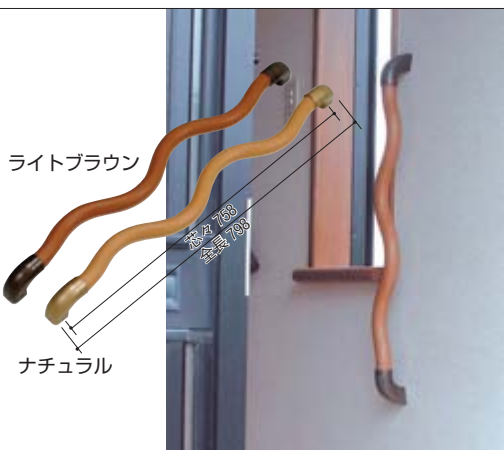

標準取付位置

介改修

ライトブラウン

## トイレ用手すりの定番商品。

- トイレでの、立ち上がる、座るといった動作を確実にサポートします。

クネット クネット波形手すり T2

商品コード	色	価格
4111-0005	ライトブラウン	1本 13,900円 (税込14,595円)
4111-0101	ナチュラル	

- サイズ: φ35×825mm ●材質: 本体/ABS+木粉, プラケット/亜鉛合金・ABS ●取付用ビス(タッピングφ3.5×40mm)付属 ●M6アンカー(長さ50mm以上)一本どめ可能(別売)

標準取付図

(利用者の身体機能に合わせた位置でご使用下さい。)

介改修

ライトブラウン

ナチュラル

## 縦・横・ななめ付けの万能商品。

- 縦にも横にも取付可能ですので、和式トイレの立ち上がり用や玄関や階段、廊下などにお使い頂けます。

クネット クネット波形手すり T1

商品コード	色	価格
4111-0204	ライトブラウン	1本 13,900円 (税込14,595円)
4111-0300	ナチュラル	

- サイズ: φ35×798mm ●材質: 本体/ABS+木粉, プラケット/亜鉛合金・ABS ●取付用ビス(タッピングφ3.5×40mm)付属 ●M6アンカー(長さ50mm以上)一本どめ可能(別売)