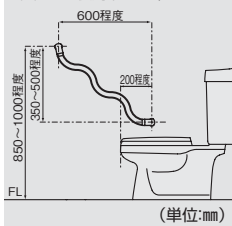

標準取付位置

介改修

ライトブラウン

## トイレ用手すりの定番商品。

- トイレでの、立ち上がる、座るといった動作を確実にサポートします。

クネット クネット波形手すり T2

商品コード	色	価格
4111-0005	ライトブラウン	1本 13,900円 (税込14,595円)
4111-0101	ナチュラル	

- サイズ: φ35×825mm ●材質: 本体/ABS+木粉, プラケット/亜鉛合金・ABS ●取付用ビス(タッピングφ3.5×40mm)付属 ●M6アンカー(長さ50mm以上)一本どめ可能(別売)

標準取付図

(利用者の身体機能に合わせた位置でご使用下さい。)

介改修

ライトブラウン

ナチュラル