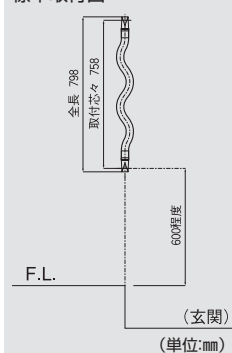

標準取付図

(利用者の身体機能に合わせた位置でご使用下さい。)

介改修

ライトブラウン

ナチュラル

## 縦・横・ななめ付けの万能商品。

- 縦にも横にも取付可能ですので、和式トイレの立ち上がり用や玄関や階段、廊下などにお使い頂けます。

クネット クネット波形手すり T1

商品コード	色	価格
4111-0204	ライトブラウン	1本 13,900円 (税込14,595円)
4111-0300	ナチュラル	

- サイズ: φ35×798mm ●材質: 本体/ABS+木粉, プラケット/亜鉛合金・ABS ●取付用ビス(タッピングφ3.5×40mm)付属 ●M6アンカー(長さ50mm以上)一本どめ可能(別売)

標準取付図

介改修