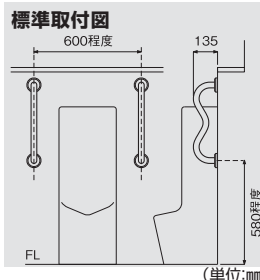

## どこにでも使える、コンパクトサイズの「ミニクネ」。

- スペースがないとききらめていた場所にも。
- さまざまな場所にかわいくフィットします。
- 縦・横・ななめ、どの向きにも使えます。

寸法図

※アンカーは別途ご用意下さい(M8)

標準取付図

(単位:mm)

## 安心・快適をサポートする、新タイプの「タテクネ」。

- 今までよりも出幅があるので、つかまりやすい。
- 縦向き、横向きどちらでも使えます。
- ウサギの耳のような愛らしいデザインです。

寸法図

※アンカーは別途ご用意下さい(M8)

標準取付図

(単位:mm)