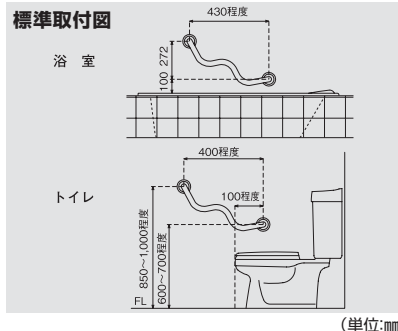

●サイズ: φ32×880mm ●材質: ステンレス鋼SUS304 ●付属品: 木ビス(5×50mm)

介改修

## どこにでも使える、コンパクトサイズの「ミニクネ」。

- スペースがないとききらめていた場所にも。
- さまざまな場所にかわいくフィットします。
- 縦・横・ななめ、どの向きにも使えます。

寸法図

※アンカーは別途ご用意下さい(M8)

標準取付図

(単位:mm)