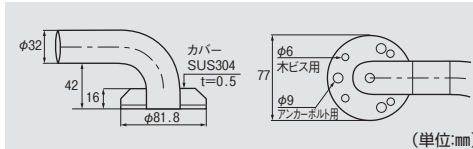

## 浴室にも使える、カラフルなクネット。

- 材質は高品質なステンレス。
- いつまでも美しく、耐久性に優れた高質塗装。
- 握り易い径32mmを採用。

寸法図

※アンカーは別途ご用意ください(M8)

ポップな  
カラーバリエーションで  
トイレを明るく。

●サイズ: φ32×880mm ●材質: ステンレス鋼SUS304 ●付属品: 木ビス(5×50mm)

介改修

## どこにでも使える、コンパクトサイズの「ミニクネ」。

- スペースがないとききらめていた場所にも。
- さまざまな場所にかわいくフィットします。
- 縦・横・ななめ、どの向きにも使えます。

寸法図

※アンカーは別途ご用意下さい(M8)

標準取付図

(単位:mm)

## 安心・快適をサポートする、新タイプの「タテクネ」。

- 今までよりも出幅があるので、つかまりやすい。
- 縦向き、横向きどちらでも使えます。
- ウサギの耳のような愛らしいデザインです。

寸法図

※アンカーは別途ご用意下さい(M8)

標準取付図

(単位:mm)