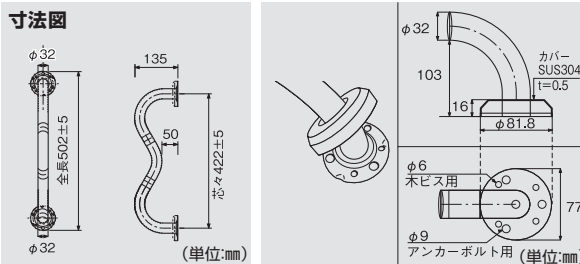

●サイズ: φ32×880mm ●材質: ステンレス鋼SUS304 ●付属品: 木ビス(5×50mm)

介改修

## どこにでも使える、コンパクトサイズの「ミニクネ」。

- スペースがないとききらめていた場所にも。
- さまざまな場所にかわいくフィットします。
- 縦・横・ななめ、どの向きにも使えます。

寸法図

※アンカーは別途ご用意下さい(M8)

標準取付図

(単位:mm)

### クネット クネット ミニ

商品コード	色/仕上げ	品番	価格
9300-1031	イエロー	Q-Mini YEL	1本 <b>17,000円</b> (税込 17,850円)
9300-1016	レッド	Q-Mini RED	
9300-1020	アイボリー	Q-Mini IVO	
9300-1042	ミガキ(鏡面仕上)	Q-Mini MIG	

●サイズ: φ32×610mm ●材質: ステンレス鋼SUS304 ●付属品: 木ビス(5×50mm)

## 安心・快適をサポートする、新タイプの「タテクネ」。

- 今までよりも出幅があるので、つかまりやすい。
- 縦向き、横向きどちらでも使えます。
- ウサギの耳のような愛らしいデザインです。

寸法図

※アンカーは別途ご用意下さい(M8)

標準取付図

(単位:mm)