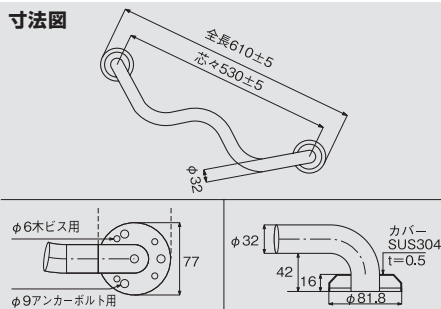

## 浴室にも使える、カラフルなクネット。

- 材質は高品質なステンレス。
- いつまでも美しく、耐久性に優れた高質塗装。
- 握り易い径32mmを採用。

寸法図

※アンカーは別途ご用意ください(M8)

ポップな  
カラーバリエーションで  
トイレを明るく。

●サイズ: φ32×880mm ●材質: ステンレス鋼SUS304 ●付属品: 木ビス(5×50mm)

介改修

## どこにでも使える、コンパクトサイズの「ミニクネ」。

- スペースがないとききらめていた場所にも。
- さまざまな場所にかわいくフィットします。
- 縦・横・ななめ、どの向きにも使えます。

寸法図

※アンカーは別途ご用意下さい(M8)

標準取付図

(単位:mm)

## 安心・快適をサポートする、新タイプの「タテクネ」。

- 今までよりも出幅があるので、つかまりやすい。
- 縦向き、横向きどちらでも使えます。
- ウサギの耳のような愛らしいデザインです。

寸法図

※アンカーは別途ご用意下さい(M8)

標準取付図

(単位:mm)