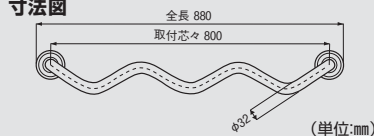

## 浴室にも使える、カラフルなクネット。

- 材質は高品質なステンレス。
- いつまでも美しく、耐久性に優れた高質塗装。
- 握り易い径32mmを採用。

寸法図

※アンカーは別途ご用意ください(M8)

ポップな  
カラーバリエーションで  
トイレを明るく。

●サイズ: φ32×880mm ●材質: ステンレス鋼SUS304 ●付属品: 木ビス(5×50mm)

介改修

## どこにでも使える、コンパクトサイズの「ミニクネ」。

- スペースがないとききらめていた場所にも。
- さまざまな場所にかわいくフィットします。
- 縦・横・ななめ、どの向きにも使えます。

寸法図

※アンカーは別途ご用意下さい(M8)

標準取付図

(単位:mm)

## 安心・快適をサポートする、新タイプの「タテクネ」。

- 今までよりも出幅があるので、つかまりやすい。
- 縦向き、横向きどちらでも使えます。
- ウサギの耳のような愛らしいデザインです。

寸法図

※アンカーは別途ご用意下さい(M8)

標準取付図

(単位:mm)