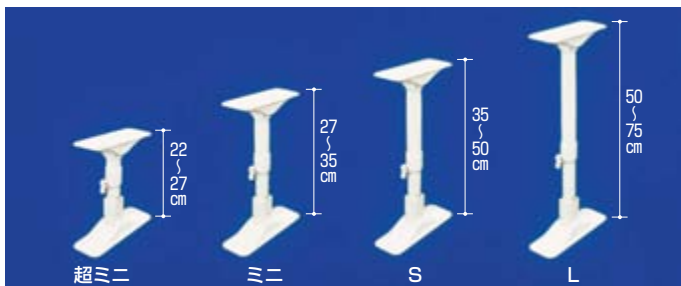

## 天井で突っばって転倒を防止します。

**New**

- 耐圧荷重 200kg(各サイズ)
- 突っばり式のため、天井や家具にビス穴をあけることなく施工できます。

### 平安伸銅工業 強力地震ポール

商品コード	品番	取付範囲(高さ)	価格(1セット2本入り)
5091-5200	超ミニ SEQ-22	22~27cm	1セット <b>オープン価格</b>
5091-5211	ミニ SEQ-27	27~35cm	1セット <b>オープン価格</b>
5091-5222	S SEQ-35	35~50cm	1セット <b>オープン価格</b>
5091-5233	L SEQ-50	50~75cm	1セット <b>オープン価格</b>

- キャップサイズ:幅7.2×奥行21.2cm(家具・天井設置面)●色:ホワイト
- 材質:パイプ/鉄パイプ エポキシ樹脂粉体塗装、樹脂部品/ABS樹脂、ポリエチレン