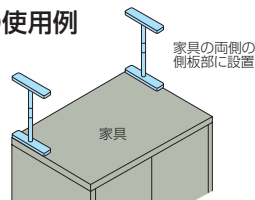

突っばりポールの使用例

ポールは必ず家具の奥側に設置ください。
※家具の手前側に設置すると効果を発揮しません。