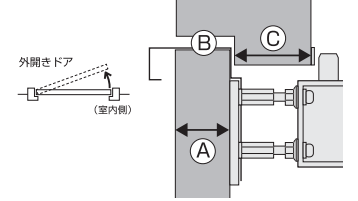

主錠はヨコ方向、ケアガードはタテ方  
向にガードすることで、パール破壊が  
より困難となり、かつ破壊に時間をか  
げさせます。

リモコン作動距離  
外部から→ドア越し直線で0.5～1.5m  
室内から→障害物のない直線で5～10m  
※構造及び周囲の環境により異なります。

## 取り付け可能なドア

本製品は外開きドア専用になります。

(引戸・内開きドアには対応しておりません。)

- ①ドアの厚み36mm～40mm
- ②ドアとドア枠の隙間が3mm～5mm
- ③ドア枠の幅が37mm～44mm

- 専用金具付でドアに穴を開けずに取付けできます。
  - ワイヤレスリモコンなので、両手に荷物を持っていてもスイッチを押すだけでラクラク施錠解錠出来ます。
  - リモコンは不正な複製ができないので、合鍵を作られることもありません。
  - 最大30万円までのドア保険付(保証期間:1年(無料))
  - 付属の申込書にて24時間アフターメンテナンスに登録いただけます。(メンテナンスの出来ない地域:橋のかかっている離島。但し、北海道、沖縄本島を除く)
- ※メンテナンスの内容により有償になる場合があります。