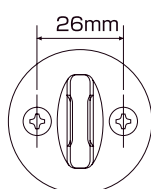

#### 取付可能な錠前の形式

- 美和ロック社(MIWA)の
- LA(レバーハンドル錠)
- LAF(鎌テッドレバーハンドル錠)
- MA(ケースロック)
- DA(本錠)
- DAF(鎌テッド本錠)

### LSPタイプ

ユーシン・ショウワ

後付けリモコン電気錠  
Re·born II LSPタイプ

2190-2101

1セット **25,000円** (税込26,250円)

- 対応扉厚:33～40mm
- 室内扉面から箱錠のセンターまでの距離:16.5mm(スペーサ使用により16.5～19.5mmまで可能)
- 電池寿命:約1年

#### 取付可能な錠前の形式

サムターンを正面から見た際、右図のようにネジ2本で取付けてあり、尚且つネジのピッチが26mmのものLSPタイプの対象錠前となります。サムターンの形状は問いません。