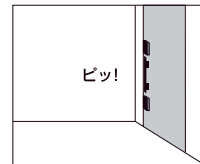

③一定時間後、自動施錠します。