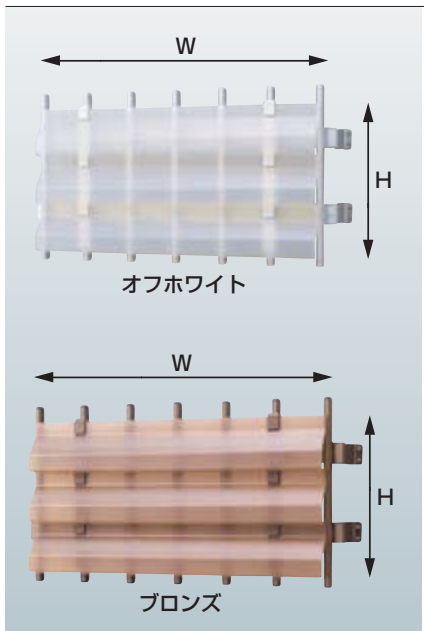

### プライバシーを守る面格子用の目かくし。

- 外部からの視線をカットし、明るく爽やかにプライバシーを守ります。
- 格子棒の間に交互に粘着テープで貼るだけの簡単施工
- 長さの調整はノコ刃や万能バサミ等で切断可能
- 隙間具合により風通しの具合が調節できます。
- ポリカーボネート製だから丈夫で長持ち

### 施工方法

図のように粘着テープのハクリ紙をはがして、指先で強く押しつけながら取付けてください。

視線が合わないよう、格子棒に交互に貼り付けます。取付ける場所に応じて工夫しながら、お貼りください。

●材質:ポリカーボネート樹脂●はね幅:55mm

### ルーバー形状式の目かくし。

- 目かくし効果が高く、外部からの視線が気になりません。
- 採光性がよく、室内が暗くなりません。
- 取付けには格子の平らな面が10mm以上必要です。(ステイの横幅は26mmあります。)