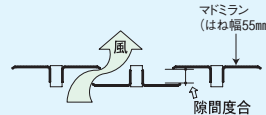

### プライバシーを守る面格子用の目かくし。

- 外部からの視線をカットし、明るく爽やかにプライバシーを守ります。
- 格子棒の間に交互に粘着テープで貼るだけの簡単施工
- 長さの調整はノコ刃や万能バサミ等で切断可能
- 隙間具合により風通しの具合が調節できます。
- ポリカーボネート製だから丈夫で長持ち

### 施工方法

図のように粘着テープのハクリ紙をはがして、指先で強く押しつけながら取付けてください。

視線が合わないよう、格子棒に交互に貼り付けます。取付ける場所に応じて工夫しながら、お貼りください。