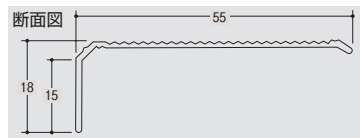

### プライバシーを守る面格子用の目かくし。

- 外部からの視線をカットし、明るく爽やかにプライバシーを守ります。
- 格子棒の間に交互に粘着テープで貼るだけの簡単施工
- 長さの調整はノコ刃や万能バサミ等で切断可能
- 隙間具合により風通しの具合が調節できます。
- ポリカーボネート製だから丈夫で長持ち

### 施工方法

図のように粘着テープのハクリ紙をはがして、指先で強く押しつけながら取付けてください。

視線が合わないよう、格子棒に交互に貼り付けます。取付ける場所に応じて工夫しながら、お貼りください。

●材質:ポリカーボネート樹脂●はね幅:55mm

### ルーバー形状式の目かくし。

- 目かくし効果が高く、外部からの視線が気になりません。
- 採光性がよく、室内が暗くなりません。
- 取付けには格子の平らな面が10mm以上必要です。(ステイの横幅は26mmあります。)