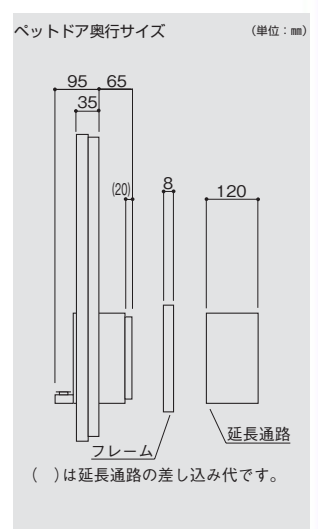

ペットのための自動ドア「サッシ用」と「扉・壁用」の2タイプ

サッシ用

アルミサッシのレール部にはめ込むタイプ

- ●ペットドアは電動自動ドア仕様です。
- ●ステップスイッチにペットが足をのせるとフラップが上がって室外に出られます。
- ●室外からはマグネットキーに反応してフラップが上がります。
- ●パネルの色はホワイトと木目の2タイプ。
- ●取付可能高さ1750～1900mm(サイズ位置はP.361参照)

電源は付属のACアダプターを家庭用コンセントに差し込むだけ。

パネルの色にかかわらずオートマチックドアの色はホワイトとなります。

室内側からはステップに足をのせるとドアが上昇

室外側からはマグネットセンサーキーに反応してドアが上昇します。

サカイペット産業 フリーペットドア オートマチック1750 取寄せ商品

色	商品コード	ペットドア有効開口寸法(mm)	サイズ(mm)	価格
ホワイト	4770-1835	幅165×高さ195	幅260×高さ1750～1900	1セット 58,300円 (税込61,215円)
木目	4770-1942			

●材質:側面フレーム/アルミ、面材/ポリ合板、窓枠・ジャバラ部/塩ビ、ガラス部/アクリル(透明)、ドア部/ABS樹脂
●付属品:サッシサマリ2個、隙間テープ2m 2本、ACアダプター長さ約1.7m/マグネットセンサーキー2個

扉・壁用

扉や壁に。150mmの厚さまで対応。

- ●ペットドアは電動自動ドア仕様です。
- ●ステップスイッチにペットが足をのせるとフラップが上がって室外に出られます。
- ●室外からはマグネットキーに反応してフラップが上がります。
- ●対応ドア・壁厚25～150mm。
  ドアなどの厚みが40mm以上の場合には延長通路(付属)をご使用ください。

サカイペット産業 ペットオートマチックドア 4770-1802 取寄せ商品

1セット **36,000円**(税込37,800円)

●材質:樹脂他 ●外形寸法:幅216×高さ585mm ●有効開口寸法:幅165×高さ195mm
●扉加工寸法:幅175×高さ235mm
●対応扉厚:25～150mm ●付属品:ACアダプター(長さ約1.7m)1個、延長通路1個、取付ネジ3.5×16.8本、マグネットキー2個

⚠️ 施工上のご注意
●スチールドアには取付出来ません。

施工方法 フリーペットドアの施工

①フリードア両側面のスライドレールについているレール固定ネジをドライバーで緩めてください。フリードアをサッシの下レールにはめ込みます。出入り口カバー又はロック機能がついている方が部屋側になるようにして下さい。

②高さを決めるため、スライドレール部分を両手で持ち、矢印のように上にスライドさせ、高さを調節してください。(サッシドアと同じ位の高さに合わせると取り外しをする際に便利です。)

③高さの調節ができれば、レール固定ネジをドライバーで締めてください。フリードアを取り付け位置にスライドさせ移動し、サッシを締めます。その後、サッシの上下にサッシ・シマリを取付けます。

⚠️ 商品責任に対するの注意
●台風・大雨による雨水の侵入および、フリーペットドアを第三者より故意的に破損されての、盗難・傷害等の責任は一切関知致しません。