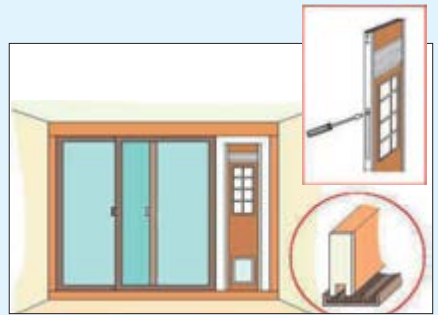

ペットのための自動ドア「サッシ用」と「扉・壁用」の2タイプ

サッシ用

アルミサッシのレール部にはめ込むタイプ

- ペットドアは電動自動ドア仕様です。
- ステップスイッチにペットが足をのせるとフラップが上がって室外に出られます。
- 室外からはマグネットキーに反応してフラップが上がります。
- パネルの色はホワイトと木目の2タイプ。
- 取付可能高さ1750～1900mm(サイズ位置はP.361参照)

電源は付属のACアダプターを家庭用コンセントに差し込むだけ。

サカイペット産業 ペットオートマチックドア 4770-1802 取寄せ商品

1セット **36,000円**(税込37,800円)

●材質:樹脂他 ●外形寸法:幅216×高さ585mm ●有効開口寸法:幅165×高さ195mm
●扉加工寸法:幅175×高さ235mm
●対応扉厚:25～150mm ●付属品:ACアダプター(長さ約1.7m)1個、延長通路1個、取付ネジ3.5×16.8本、マグネットキー2個

⚠️ 施工上のご注意
●スチールドアには取付出来ません。

施工方法 フリーペットドアの施工

①フリードア両側面のスライドレールについているレール固定ネジをドライバーで緩めてください。フリードアをサッシの下レールにはめ込みます。出入り口カバー又はロック機能がついている方が部屋側になるようにして下さい。

②高さを決めるため、スライドレール部分を両手で持ち、矢印のように上にスライドさせ、高さを調節してください。(サッシドアと同じ位の高さに合わせると取り外しをする際に便利です。)