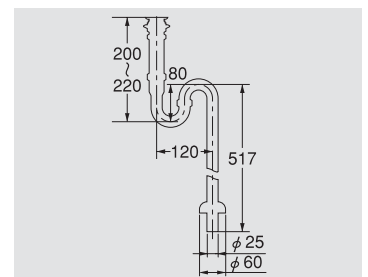

瑠珠手洗器用 排水金具

ボトルトラップユニット

壁排水

カクダイ
ボトルトラップユニット

1711-2933
433-109-25
1セット **21,000円**(税込22,050円)

●キャップ付

丸鉢つき
Sトラップ

床排水