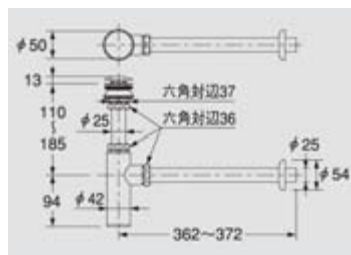

しっとりやさしい曲線で、存在感をさりげなくアピール。

窯肌

月白

カクダイ 瑠珠 丸型手洗器 置き型

商品コード	色	品番	価格
1711-5405	窯肌	493-011-M	1台 33,000円 (税込34,650円)
1711-5416	月白	493-011-W	1台 30,000円 (税込31,500円)

●カウンター切込寸法: φ90mm
※水栓、止水栓、排水金具は含まれておりません。 ※引棒つきの水栓はご使用いただけません。
※製造上の理由により、色合いや寸法にバラつきがございます。ご了承下さい。
※素地と釉薬の収縮性の違いから生じる貫入(ひび割れ模様)が焼き物の特色、特長としてさまざまな味わいを表現しています。

瑠珠手洗器用 排水金具

ボトルトラップユニット

壁排水

カクダイ
ボトルトラップユニット

1711-2933
433-109-25
1セット **21,000円**(税込22,050円)

●キャップ付

丸鉢つき
Sトラップ

床排水