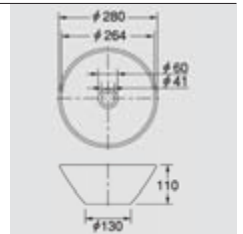

すっきりとしたシェイプで、空間にアクセントを与えます。

窯肌

月白

カクダイ 瑠珠 丸型手洗器 半埋込み型

商品コード	色	品番	価格
1711-5475	窯肌	493-012-M	1台 33,000円 (税込34,650円)
1711-5464	月白	493-012-W	1台 30,000円 (税込31,500円)

●カウンター切込寸法: φ200mm
※水栓、止水栓、排水金具は含まれておりません。 ※引棒つきの水栓はご使用いただけません。
※製造上の理由により、色合いや寸法にバラつきがございます。ご了承下さい。
※素地と釉薬の収縮性の違いから生じる貫入(ひび割れ模様)が焼き物の特色、特長としてさまざまな味わいを表現しています。

しっとりやさしい曲線で、存在感をさりげなくアピール。

窯肌

月白

カクダイ 瑠珠 丸型手洗器 置き型

商品コード	色	品番	価格
1711-5405	窯肌	493-011-M	1台 33,000円 (税込34,650円)
1711-5416	月白	493-011-W	1台 30,000円 (税込31,500円)

●カウンター切込寸法: φ90mm
※水栓、止水栓、排水金具は含まれておりません。 ※引棒つきの水栓はご使用いただけません。
※製造上の理由により、色合いや寸法にバラつきがございます。ご了承下さい。
※素地と釉薬の収縮性の違いから生じる貫入(ひび割れ模様)が焼き物の特色、特長としてさまざまな味わいを表現しています。