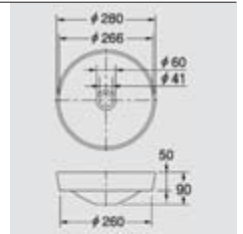

すっきりとしたシェイプで、空間にアクセントを与えます。

窯肌

月白

カクダイ 瑠珠 丸型手洗器 半埋込み型

商品コード	色	品番	価格
1711-5475	窯肌	493-012-M	1台 33,000円 (税込34,650円)
1711-5464	月白	493-012-W	1台 30,000円 (税込31,500円)

●カウンター切込寸法: φ200mm
※水栓、止水栓、排水金具は含まれておりません。 ※引棒つきの水栓はご使用いただけません。
※製造上の理由により、色合いや寸法にバラつきがございます。ご了承下さい。
※素地と釉薬の収縮性の違いから生じる貫入(ひび割れ模様)が焼き物の特色、特長としてさまざまな味わいを表現しています。

しっとりやさしい曲線で、存在感をさりげなくアピール。

窯肌

月白

カクダイ 瑠珠 丸型手洗器 置き型

商品コード	色	品番	価格
1711-5405	窯肌	493-011-M	1台 33,000円 (税込34,650円)
1711-5416	月白	493-011-W	1台 30,000円 (税込31,500円)

●カウンター切込寸法: φ90mm
※水栓、止水栓、排水金具は含まれておりません。 ※引棒つきの水栓はご使用いただけません。
※製造上の理由により、色合いや寸法にバラつきがございます。ご了承下さい。
※素地と釉薬の収縮性の違いから生じる貫入(ひび割れ模様)が焼き物の特色、特長としてさまざまな味わいを表現しています。