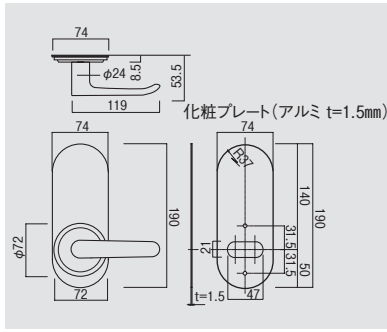

和室と洋室のドアに戸襖錠。

New

マツ穴 MJ24レバー 戸襖錠

商品コード	色	価格
0132-1806	ニッケル	1セット <b>2,860円</b> (税込3,003円)

●材質:アルミ合金●バックセット:65mm●扉厚:24~35mm

大きな化粧プレート付きの取替錠。

長沢製作所 re長座取替錠

商品コード	種類	品番	色	価格
6631-0613	空錠	TX-B10P-WB	ホワイトブロンズ	1セット <b>9,000円</b> (税込 9,450円)
6631-0624		TX-B10P-AB	アンティックブラス	
6631-0635	間仕切錠	TX-B11P-WB	ホワイトブロンズ	1セット <b>10,500円</b> (税込11,025円)
6631-0646		TX-B11P-AB	アンティックブラス	
6631-0650	表示錠	TX-B14P-WB	ホワイトブロンズ	1セット <b>10,600円</b> (税込11,130円)
6631-0661		TX-B14P-AB	アンティックブラス	

●材質:本体/亜鉛合金、化粧プレート/アルミ●バックセット:60mm●扉厚:27~37mm●化粧プレート2枚付(室内側・室外側)

ペットとの暮らしが一層楽しくなります。

- 犬と猫のシippoがレバーハンドルになっています。
- 既設の室内錠(バックセット60mm)から取替できます。

長沢製作所 わんにゃんレバーハンドル 空錠

商品コード	タイプ	色	価格
6630-3020	犬	ホワイトブロンズ	1セット <b>12,000円</b> (税込12,600円)
6630-3016		チタンゴールド	
6630-3042	猫	ホワイトブロンズ	1セット <b>12,000円</b> (税込12,600円)
6630-3031		チタンゴールド	

●材質:亜鉛合金●バックセット:60mm●扉厚:30~36mm●首輪、鈴付

関連商品

●わんにゃんフック → P.318

●ペットくぐ〜る → P.360