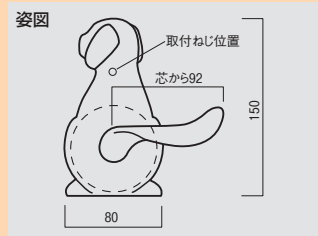

和室と洋室のドアに戸襖錠。

New

マツ穴 MJ24レバー 戸襖錠

商品コード	色	価格
0132-1806	ニッケル	1セット <b>2,860円</b> (税込3,003円)

●材質:アルミ合金●バックセット:65mm●扉厚:24~35mm

大きな化粧プレート付きの取替錠。

長沢製作所 re長座取替錠

商品コード	種類	品番	色	価格
6631-0613	空錠	TX-B10P-WB	ホワイトブロンズ	1セット <b>9,000円</b> (税込 9,450円)
6631-0624		TX-B10P-AB	アンティックブラス	
6631-0635	間仕切錠	TX-B11P-WB	ホワイトブロンズ	1セット <b>10,500円</b> (税込11,025円)
6631-0646		TX-B11P-AB	アンティックブラス	
6631-0650	表示錠	TX-B14P-WB	ホワイトブロンズ	1セット <b>10,600円</b> (税込11,130円)
6631-0661		TX-B14P-AB	アンティックブラス	

●材質:本体/亜鉛合金、化粧プレート/アルミ●バックセット:60mm●扉厚:27~37mm●化粧プレート2枚付(室内側・室外側)

ペットとの暮らしが一層楽しくなります。

- 犬と猫のシippoがレバーハンドルになっています。
- 既設の室内錠(バックセット60mm)から取替できます。

長沢製作所 わんにゃんレバーハンドル 空錠

商品コード	タイプ	色	価格
6630-3020	犬	ホワイトブロンズ	1セット <b>12,000円</b> (税込12,600円)
6630-3016		チタンゴールド	
6630-3042	猫	ホワイトブロンズ	1セット <b>12,000円</b> (税込12,600円)
6630-3031		チタンゴールド	

●材質:亜鉛合金●バックセット:60mm●扉厚:30~36mm●首輪、鈴付

関連商品

●わんにゃんフック → P.318

●ペットくぐ〜る → P.360