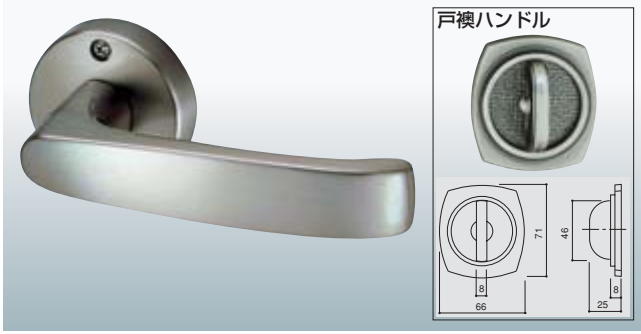

和室と洋室のドアに戸襖錠。

New

マツ穴 MJ24レバー 戸襖錠

商品コード	色	価格
0132-1806	ニッケル	1セット <b>2,860円</b> (税込3,003円)

●材質:アルミ合金●バックセット:65mm●扉厚:24~35mm

大きな化粧プレート付きの取替錠。

長沢製作所 re長座取替錠

商品コード	種類	品番	色	価格
6631-0613	空錠	TX-B10P-WB	ホワイトブロンズ	1セット <b>9,000円</b> (税込 9,450円)
6631-0624		TX-B10P-AB	アンティックブラス	
6631-0635	間仕切錠	TX-B11P-WB	ホワイトブロンズ	1セット <b>10,500円</b> (税込11,025円)
6631-0646		TX-B11P-AB	アンティックブラス	
6631-0650	表示錠	TX-B14P-WB	ホワイトブロンズ	1セット <b>10,600円</b> (税込11,130円)
6631-0661		TX-B14P-AB	アンティックブラス	

●材質:本体/亜鉛合金、化粧プレート/アルミ●バックセット:60mm●扉厚:27~37mm●化粧プレート2枚付(室内側・室外側)

ペットとの暮らしが一層楽しくなります。

- 犬と猫のシippoがレバーハンドルになっています。
- 既設の室内錠(バックセット60mm)から取替できます。

長沢製作所 わんにゃんレバーハンドル 空錠

商品コード	タイプ	色	価格
6630-3020	犬	ホワイトブロンズ	1セット <b>12,000円</b> (税込12,600円)
6630-3016		チタンゴールド	
6630-3042	猫	ホワイトブロンズ	1セット <b>12,000円</b> (税込12,600円)
6630-3031		チタンゴールド	

●材質:亜鉛合金●バックセット:60mm●扉厚:30~36mm●首輪、鈴付

関連商品

●わんにゃんフック → P.318

●ペットくぐ〜る → P.360