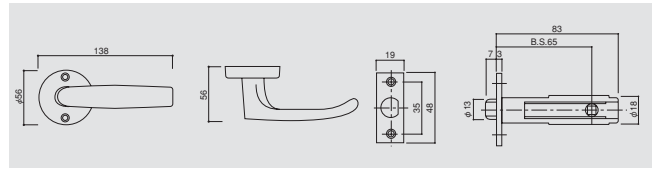

和室と洋室のドアに戸襖錠。

New

マツ穴 MJ24レバー 戸襖錠

商品コード	色	価格
0132-1806	ニッケル	1セット <b>2,860円</b> (税込3,003円)

●材質:アルミ合金●バックセット:65mm●扉厚:24~35mm

大きな化粧プレート付きの取替錠。

長沢製作所 re長座取替錠

商品コード	種類	品番	色	価格
6631-0613	空錠	TX-B10P-WB	ホワイトブロンズ	1セット <b>9,000円</b> (税込 9,450円)
6631-0624		TX-B10P-AB	アンティックブラス	
6631-0635	間仕切錠	TX-B11P-WB	ホワイトブロンズ	1セット <b>10,500円</b> (税込11,025円)
6631-0646		TX-B11P-AB	アンティックブラス	
6631-0650	表示錠	TX-B14P-WB	ホワイトブロンズ	1セット <b>10,600円</b> (税込11,130円)
6631-0661		TX-B14P-AB	アンティックブラス	

●材質:本体/亜鉛合金、化粧プレート/アルミ●バックセット:60mm●扉厚:27~37mm●化粧プレート2枚付(室内側・室外側)

ペットとの暮らしが一層楽しくなります。

- 犬と猫のシippoがレバーハンドルになっています。
- 既設の室内錠(バックセット60mm)から取替できます。

長沢製作所 わんにゃんレバーハンドル 空錠

商品コード	タイプ	色	価格
6630-3020	犬	ホワイトブロンズ	1セット <b>12,000円</b> (税込12,600円)
6630-3016		チタンゴールド	
6630-3042	猫	ホワイトブロンズ	1セット <b>12,000円</b> (税込12,600円)
6630-3031		チタンゴールド	

●材質:亜鉛合金●バックセット:60mm●扉厚:30~36mm●首輪、鈴付

関連商品

●わんにゃんフック → P.318

●ペットくぐ〜る → P.360