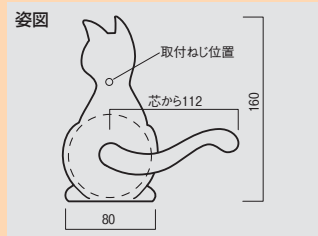

和室と洋室のドアに戸襖錠。

New

マツ穴 MJ24レバー 戸襖錠

商品コード	色	価格
0132-1806	ニッケル	1セット <b>2,860円</b> (税込3,003円)

●材質:アルミ合金●バックセット:65mm●扉厚:24~35mm

大きな化粧プレート付きの取替錠。

長沢製作所 re長座取替錠

商品コード	種類	品番	色	価格
6631-0613	空錠	TX-B10P-WB	ホワイトブロンズ	1セット <b>9,000円</b> (税込 9,450円)
6631-0624		TX-B10P-AB	アンティックブラス	
6631-0635	間仕切錠	TX-B11P-WB	ホワイトブロンズ	1セット <b>10,500円</b> (税込11,025円)
6631-0646		TX-B11P-AB	アンティックブラス	
6631-0650	表示錠	TX-B14P-WB	ホワイトブロンズ	1セット <b>10,600円</b> (税込11,130円)
6631-0661		TX-B14P-AB	アンティックブラス	

●材質:本体/亜鉛合金、化粧プレート/アルミ●バックセット:60mm●扉厚:27~37mm●化粧プレート2枚付(室内側・室外側)

ペットとの暮らしが一層楽しくなります。

- 犬と猫のシippoがレバーハンドルになっています。
- 既設の室内錠(バックセット60mm)から取替できます。

長沢製作所 わんにゃんレバーハンドル 空錠

商品コード	タイプ	色	価格
6630-3020	犬	ホワイトブロンズ	1セット <b>12,000円</b> (税込12,600円)
6630-3016		チタンゴールド	
6630-3042	猫	ホワイトブロンズ	1セット <b>12,000円</b> (税込12,600円)
6630-3031		チタンゴールド	

●材質:亜鉛合金●バックセット:60mm●扉厚:30~36mm●首輪、鈴付

関連商品

●わんにゃんフック → P.318

●ペットくぐ〜る → P.360