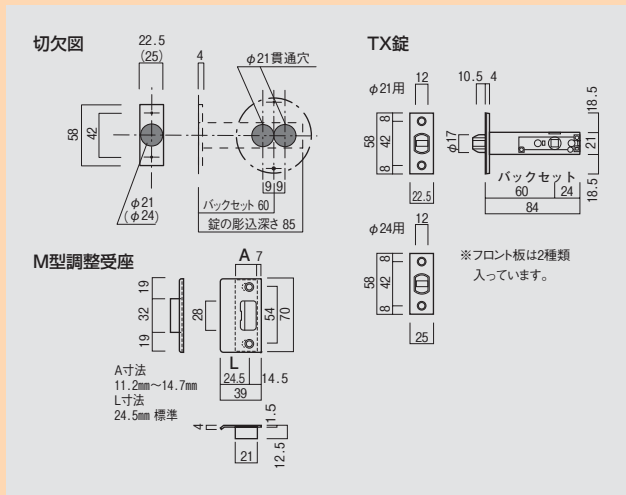

和室と洋室のドアに戸襖錠。

New

マツ穴 MJ24レバー 戸襖錠

商品コード	色	価格
0132-1806	ニッケル	1セット <b>2,860円</b> (税込3,003円)

●材質:アルミ合金●バックセット:65mm●扉厚:24~35mm

大きな化粧プレート付きの取替錠。

長沢製作所 re長座取替錠

商品コード	種類	品番	色	価格
6631-0613	空錠	TX-B10P-WB	ホワイトブロンズ	1セット <b>9,000円</b> (税込 9,450円)
6631-0624		TX-B10P-AB	アンティックブラス	
6631-0635	間仕切錠	TX-B11P-WB	ホワイトブロンズ	1セット <b>10,500円</b> (税込11,025円)
6631-0646		TX-B11P-AB	アンティックブラス	
6631-0650	表示錠	TX-B14P-WB	ホワイトブロンズ	1セット <b>10,600円</b> (税込11,130円)
6631-0661		TX-B14P-AB	アンティックブラス	

●材質:本体/亜鉛合金、化粧プレート/アルミ●バックセット:60mm●扉厚:27~37mm●化粧プレート2枚付(室内側・室外側)

ペットとの暮らしが一層楽しくなります。

- 犬と猫のシippoがレバーハンドルになっています。
- 既設の室内錠(バックセット60mm)から取替できます。

長沢製作所 わんにゃんレバーハンドル 空錠

商品コード	タイプ	色	価格
6630-3020	犬	ホワイトブロンズ	1セット <b>12,000円</b> (税込12,600円)
6630-3016		チタンゴールド	
6630-3042	猫	ホワイトブロンズ	1セット <b>12,000円</b> (税込12,600円)
6630-3031		チタンゴールド	

●材質:亜鉛合金●バックセット:60mm●扉厚:30~36mm●首輪、鈴付

関連商品

●わんにゃんフック → P.318

●ペットくぐ〜る → P.360