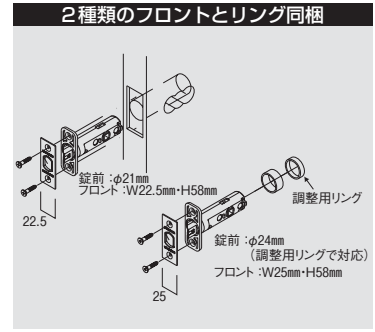

和室と洋室のドアに戸襖錠。

New

マツ穴 MJ24レバー 戸襖錠

商品コード	色	価格
0132-1806	ニッケル	1セット <b>2,860円</b> (税込3,003円)

●材質:アルミ合金●バックセット:65mm●扉厚:24~35mm

大きな化粧プレート付きの取替錠。

長沢製作所 re長座取替錠

商品コード	種類	品番	色	価格
6631-0613	空錠	TX-B10P-WB	ホワイトブロンズ	1セット <b>9,000円</b> (税込 9,450円)
6631-0624		TX-B10P-AB	アンティックブラス	
6631-0635	間仕切錠	TX-B11P-WB	ホワイトブロンズ	1セット <b>10,500円</b> (税込11,025円)
6631-0646		TX-B11P-AB	アンティックブラス	
6631-0650	表示錠	TX-B14P-WB	ホワイトブロンズ	1セット <b>10,600円</b> (税込11,130円)
6631-0661		TX-B14P-AB	アンティックブラス	

●材質:本体/亜鉛合金、化粧プレート/アルミ●バックセット:60mm●扉厚:27~37mm●化粧プレート2枚付(室内側・室外側)

ペットとの暮らしが一層楽しくなります。

- 犬と猫のシippoがレバーハンドルになっています。
- 既設の室内錠(バックセット60mm)から取替できます。

長沢製作所 わんにゃんレバーハンドル 空錠

商品コード	タイプ	色	価格
6630-3020	犬	ホワイトブロンズ	1セット <b>12,000円</b> (税込12,600円)
6630-3016		チタンゴールド	
6630-3042	猫	ホワイトブロンズ	1セット <b>12,000円</b> (税込12,600円)
6630-3031		チタンゴールド	

●材質:亜鉛合金●バックセット:60mm●扉厚:30~36mm●首輪、鈴付

関連商品

●わんにゃんフック → P.318

●ペットくぐ〜る → P.360