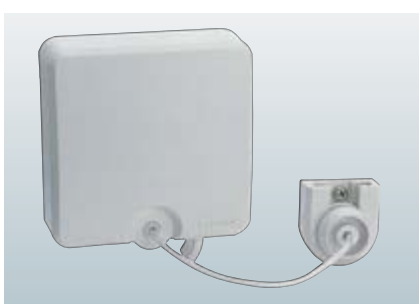

窓の額縁を利用してお手軽に室内物干。

- お出かけの時の洗濯物や布団干に大変便利です。
- 肌着等の人に見せたくない洗濯物干に便利です。
- 室内で布団を干すこともできます。
- 脱衣場や洗面所まわりにもご利用いただけます。

川口技研
ホスクリーン MD型
1897-7254
MD-LB
左右1組 **4,400円**(税込4,620円)
●材質:本体/POM・ZDC2、アーム/SUS304
●色:ライトブロンズ●サイズ:W53×H249
●アーム長230mm●木ネジφ4.8×40付
●洗濯物目安重量:1組12kgまで

壁やサッシ回りに取付けられる室内用物干。

- 使用しない時は、アーム部を本体に収納できますので、目立ちません。
 - アーム部が90°横に回転するので2通りの取付けができます。
- ※ロープをかけての使用は、横方向に無理な負担がかかるのでしないでください。

新協和
室内物干金物(横付型)
2932-4503
SK-DC-1
左右1組 **12,000円**(税込12,600円)
●材質:アルミダイカスト(ADC-12)
●仕上:合成樹脂焼付塗装●色:シルバーグレー
●耐荷重:20kg/組●取付ネジ●丸木ネジ5.1×38付

●材質:ステンレス+ABS ●耐荷重:3kg/セット

伸縮物干パイプセット明細(M-1200、M-1700)	
ステンレス伸縮パイプ	1本
樹脂ソケット	2個
タッピングビス4×25	4本
フィッシャーアンカー5mm	4個

別売ソケット(追加用)セット明細	
樹脂ソケット	2個
タッピングビス4×25	4本
フィッシャーアンカー5mm	4個

取付可能な壁

塩ビ鋼板・塗装鋼板

塩ビ鋼板・塗装鋼板(0.45mm以上)に石膏ボード(9mm以上)等裏打ちのあるもの。

SMC板・FRP板

SMC板、FRP板(2mm以上)にウレタン等裏打ちのあるもの。

塩ビ鋼板

石膏ボード

SMC板、FRP板

ウレタン

ホテルなどの浴室についているロープタイプの物干。

リラインス 物干ロープ