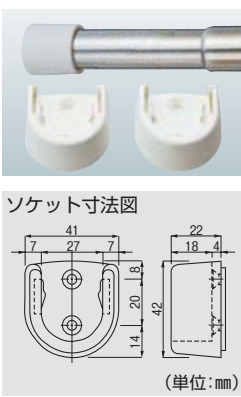

壁やサッシ回りに取付けられる室内用物干。

- 使用しない時は、アーム部を本体に収納できますので、目立ちません。
 - アーム部が90°横に回転するので2通りの取付けができます。
- ※ロープをかけての使用は、横方向に無理な負担がかかるのでしないでください。

新協和
室内物干金物(横付型)
2932-4503
SK-DC-1
左右1組 **12,000円**(税込12,600円)
●材質:アルミダイカスト(ADC-12)
●仕上:合成樹脂焼付塗装●色:シルバーグレー
●耐荷重:20kg/組●取付ネジ●丸木ネジ5.1×38付

⚠️施工上のご注意
●木下地以外の場合は、別途アンカープラグが必要です。

脱衣場、浴室での物干に!

マツ六 伸縮物干パイプセット

商品コード	品番	サイズ(mm)	価格
0138-9916	M-1200	φ22・29×700~1200	1セット 2,500円 (税込2,625円)
0138-9931	M-1700	φ22・29×1000~1700	1セット 3,000円 (税込3,150円)
0138-9953	別売ソケット(追加用)	2個入	1セット 600円 (税込630円)

●材質:ステンレス+ABS ●耐荷重:3kg/セット

伸縮物干パイプセット明細(M-1200、M-1700)	
ステンレス伸縮パイプ	1本
樹脂ソケット	2個
タッピングビス4×25	4本
フィッシャーアンカー5mm	4個

別売ソケット(追加用)セット明細	
樹脂ソケット	2個
タッピングビス4×25	4本
フィッシャーアンカー5mm	4個

取付可能な壁

塩ビ鋼板・塗装鋼板

塩ビ鋼板・塗装鋼板(0.45mm以上)に石膏ボード(9mm以上)等裏打ちのあるもの。