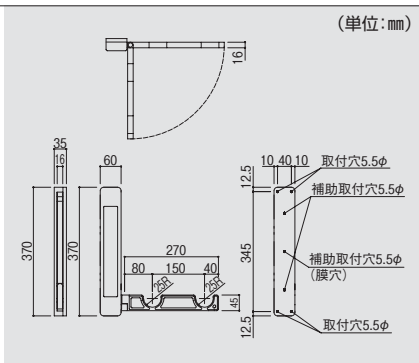

窓の額縁を利用してお手軽に室内物干。

- お出かけの時の洗濯物や布団干に大変便利です。
- 肌着等の人に見せたくない洗濯物干に便利です。
- 室内で布団を干すこともできます。
- 脱衣場や洗面所まわりにもご利用いただけます。

川口技研
ホスクリーン MD型
1897-7254
MD-LB
左右1組 **4,400円**(税込4,620円)
●材質:本体/POM・ZDC2、アーム/SUS304
●色:ライトブロンズ●サイズ:W53×H249
●アーム長230mm●木ネジφ4.8×40付
●洗濯物目安重量:1組12kgまで

壁やサッシ回りに取付けられる室内用物干。

- 使用しない時は、アーム部を本体に収納できますので、目立ちません。
 - アーム部が90°横に回転するので2通りの取付けができます。
- ※ロープをかけての使用は、横方向に無理な負担がかかるのでしないでください。

新協和
室内物干金物(横付型)
2932-4503
SK-DC-1
左右1組 **12,000円**(税込12,600円)
●材質:アルミダイカスト(ADC-12)
●仕上:合成樹脂焼付塗装●色:シルバーグレー
●耐荷重:20kg/組●取付ネジ●丸木ネジ5.1×38付