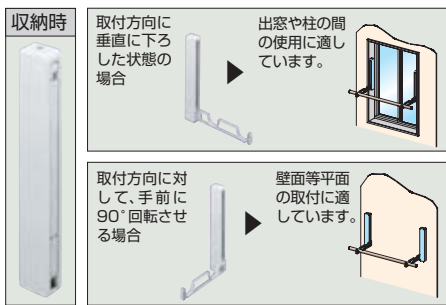

窓の額縁を利用してお手軽に室内物干。

- お出かけの時の洗濯物や布団干に大変便利です。
- 肌着等の人に見せたくない洗濯物干に便利です。
- 室内で布団を干すこともできます。
- 脱衣場や洗面所まわりにもご利用いただけます。

川口技研
ホスクリーン MD型
1897-7254
MD-LB
左右1組 **4,400円**(税込4,620円)
●材質:本体/POM・ZDC2、アーム/SUS304
●色:ライトブロンズ●サイズ:W53×H249
●アーム長230mm●木ネジφ4.8×40付
●洗濯物目安重量:1組12kgまで

壁やサッシ回りに取付けられる室内用物干。

- 使用しない時は、アーム部を本体に収納できますので、目立ちません。
 - アーム部が90°横に回転するので2通りの取付けができます。
- ※ロープをかけての使用は、横方向に無理な負担がかかるのでしないでください。

新協和
室内物干金物(横付型)
2932-4503
SK-DC-1
左右1組 **12,000円**(税込12,600円)
●材質:アルミダイカスト(ADC-12)
●仕上:合成樹脂焼付塗装●色:シルバーグレー
●耐荷重:20kg/組●取付ネジ●丸木ネジ5.1×38付