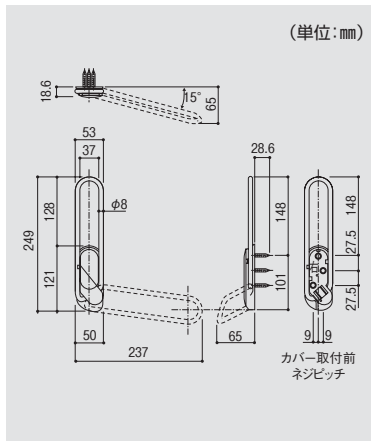

窓の額縁を利用してお手軽に室内物干。

- ●お出かけの時の洗濯物や布団干に大変便利です。
- ●肌着等の人に見せたくない洗濯物干に便利です。
- ●室内で布団を干すこともできます。
- ●脱衣場や洗面所まわりにもご利用いただけます。

川口技研
ホスクリーン MD型
1897-7254
MD-LB
左右1組 **4,400円**(税込4,620円)
●材質:本体/POM・ZDC2、アーム/SUS304
●色:ライトブロンズ●サイズ:W53×H249
●アーム長230mm●木ネジφ4.8×40付
●洗濯物目安重量:1組12kgまで

壁やサッシ回りに取付けられる室内用物干。

1. ●使用しない時は、アーム部を本体に収納できますので、目立ちません。
   - ●アーム部が90°横に回転するので2通りの取付けができます。
2. ※ロープをかけての使用は、横方向に無理な負担がかかるのでしないでください。

新協和
室内物干金物(横付型)
2932-4503
SK-DC-1
左右1組 **12,000円**(税込12,600円)
●材質:アルミダイカスト(ADC-12)
●仕上:合成樹脂焼付塗装●色:シルバーグレー
●耐荷重:20kg/組●取付ネジ●丸木ネジ5.1×38付

⚠️施工上のご注意
●木下地以外の場合は、別途アンカープラグが必要です。

脱衣場、浴室での物干に!

マツ六 伸縮物干パイプセット

商品コード	品番	サイズ(mm)	価格
0138-9916	M-1200	φ22・29×700~1200	1セット 2,500円 (税込2,625円)
0138-9931	M-1700	φ22・29×1000~1700	1セット 3,000円 (税込3,150円)
0138-9953	別売ソケット(追加用)	2個入	1セット 600円 (税込630円)

●材質:ステンレス+ABS ●耐荷重:3kg/セット

伸縮物干パイプセット明細(M-1200、M-1700)	
ステンレス伸縮パイプ	1本
樹脂ソケット	2個
タッピングビス4×25	4本
フィッシャーアンカー5mm	4個

別売ソケット(追加用)セット明細	
樹脂ソケット	2個
タッピングビス4×25	4本
フィッシャーアンカー5mm	4個

取付可能な壁

塩ビ鋼板・塗装鋼板

塩ビ鋼板・塗装鋼板(0.45mm以上)に石膏ボード(9mm以上)等裏打ちのあるもの。

SMC板・FRP板

SMC板、FRP板(2mm以上)にウレタン等裏打ちのあるもの。

塩ビ鋼板

石膏ボード

SMC板、FRP板

ウレタン

ホテルなどの浴室についているロープタイプの物干。

リラインス 物干ロープ

商品コード	品番	価格
5960-4705	R2511	1巻 2,800円 (税込2,940円)

●材質:本体/ポリアセタール、カバー/PPE、ロープ/ナイロン
●色:ホワイト●ロープ長さ:2m●耐荷重:10kg未満(ロープ全長に均等荷重の場合)●取付ネジ付(本体用:トラスタッピング4×40、ベース用:トラスタッピング4×20)●アンカープラグ別途