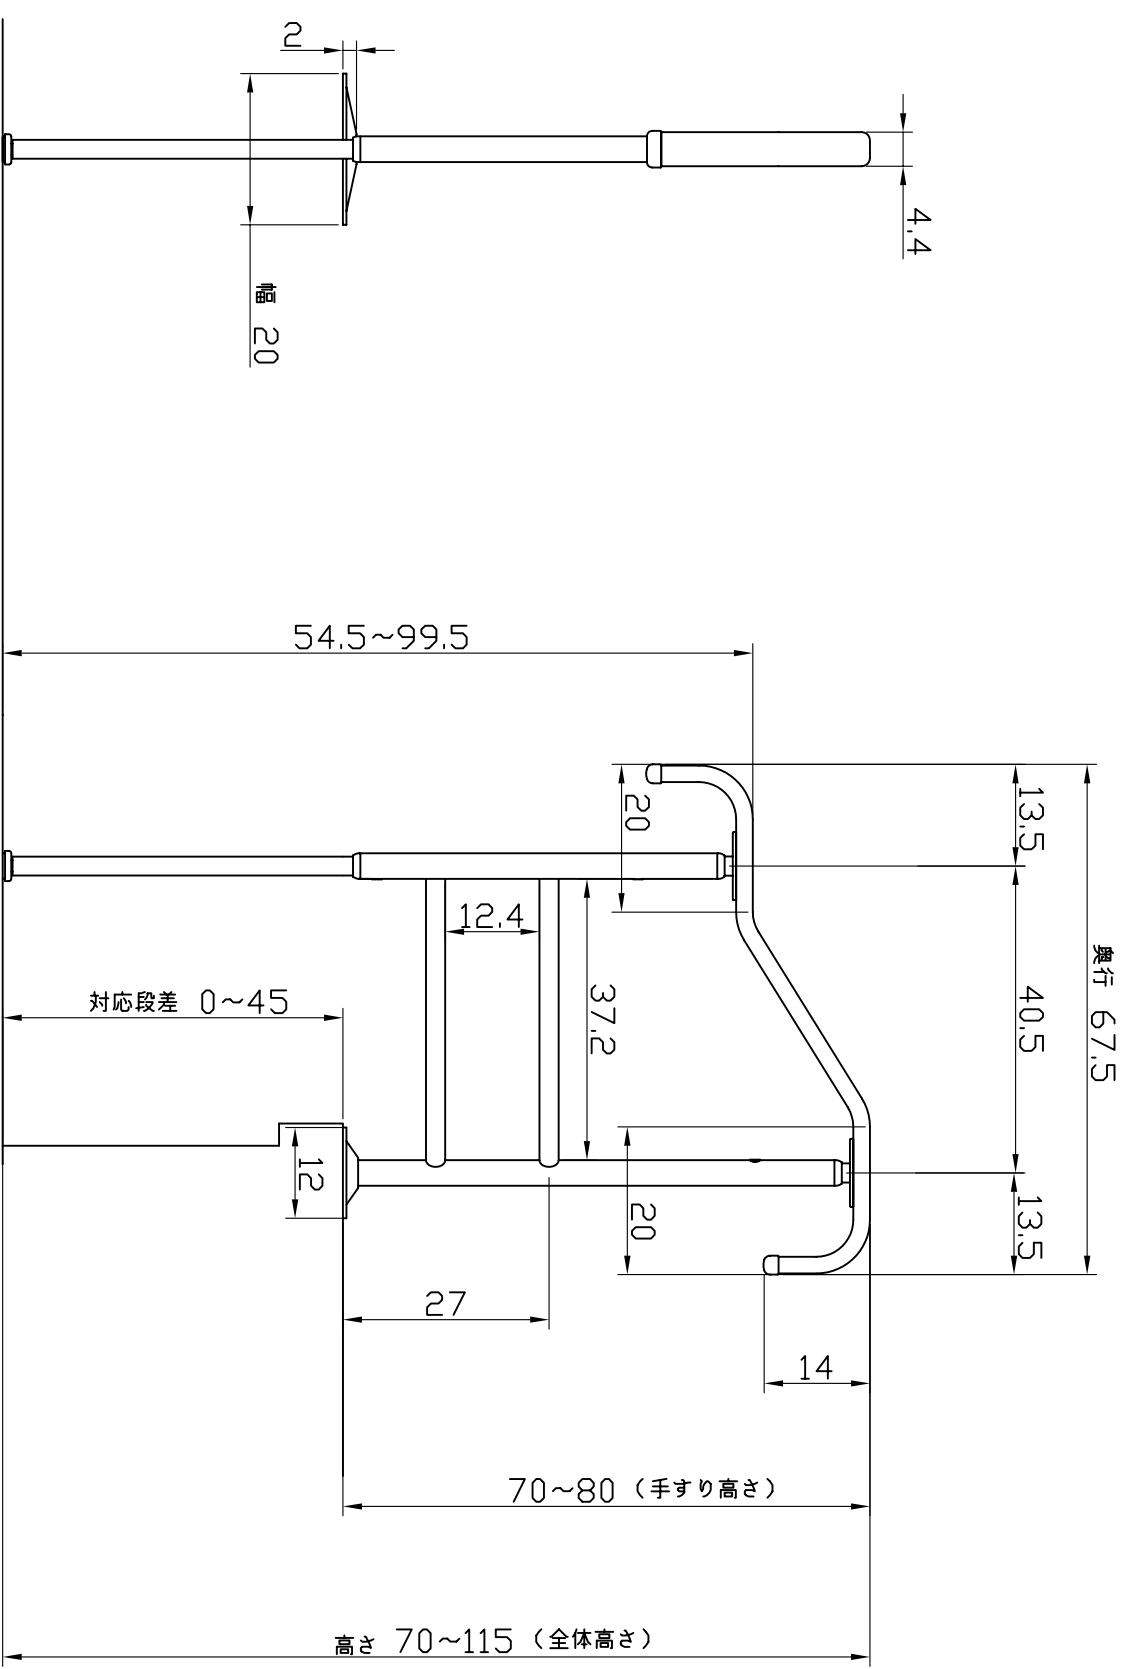

(単位：cm)

尺 度	上がりかまち用手すりS-650L
1:10	

ライフ・サポート 事業部 開発  アロニ化成株式会社

(ねじ穴位置)

(単位：cm)

尺 度	上がりかまち用手すりS-650F
1:10	
ライフ・サポート 事業部 開発	アロニ化成株式会社