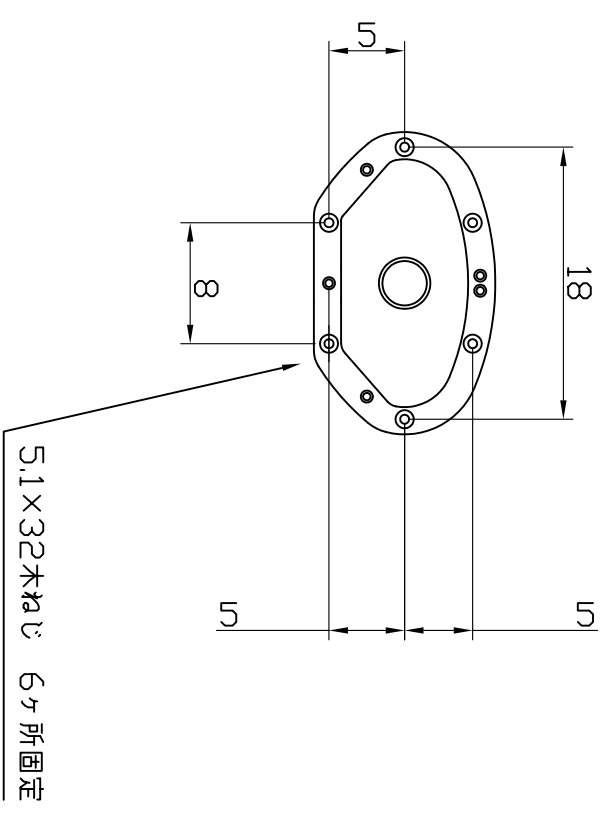

(単位：cm)

尺 度	上がりかまち用手すりS-650L
1:10	

ライフ・サポート 事業部 開発  アロニ化成株式会社

(ねじ穴位置)

(単位：cm)

尺 度	上がりかまち用手すりS-650F
1:10	
ライフ・サポート 事業部 開発	アロニ化成株式会社