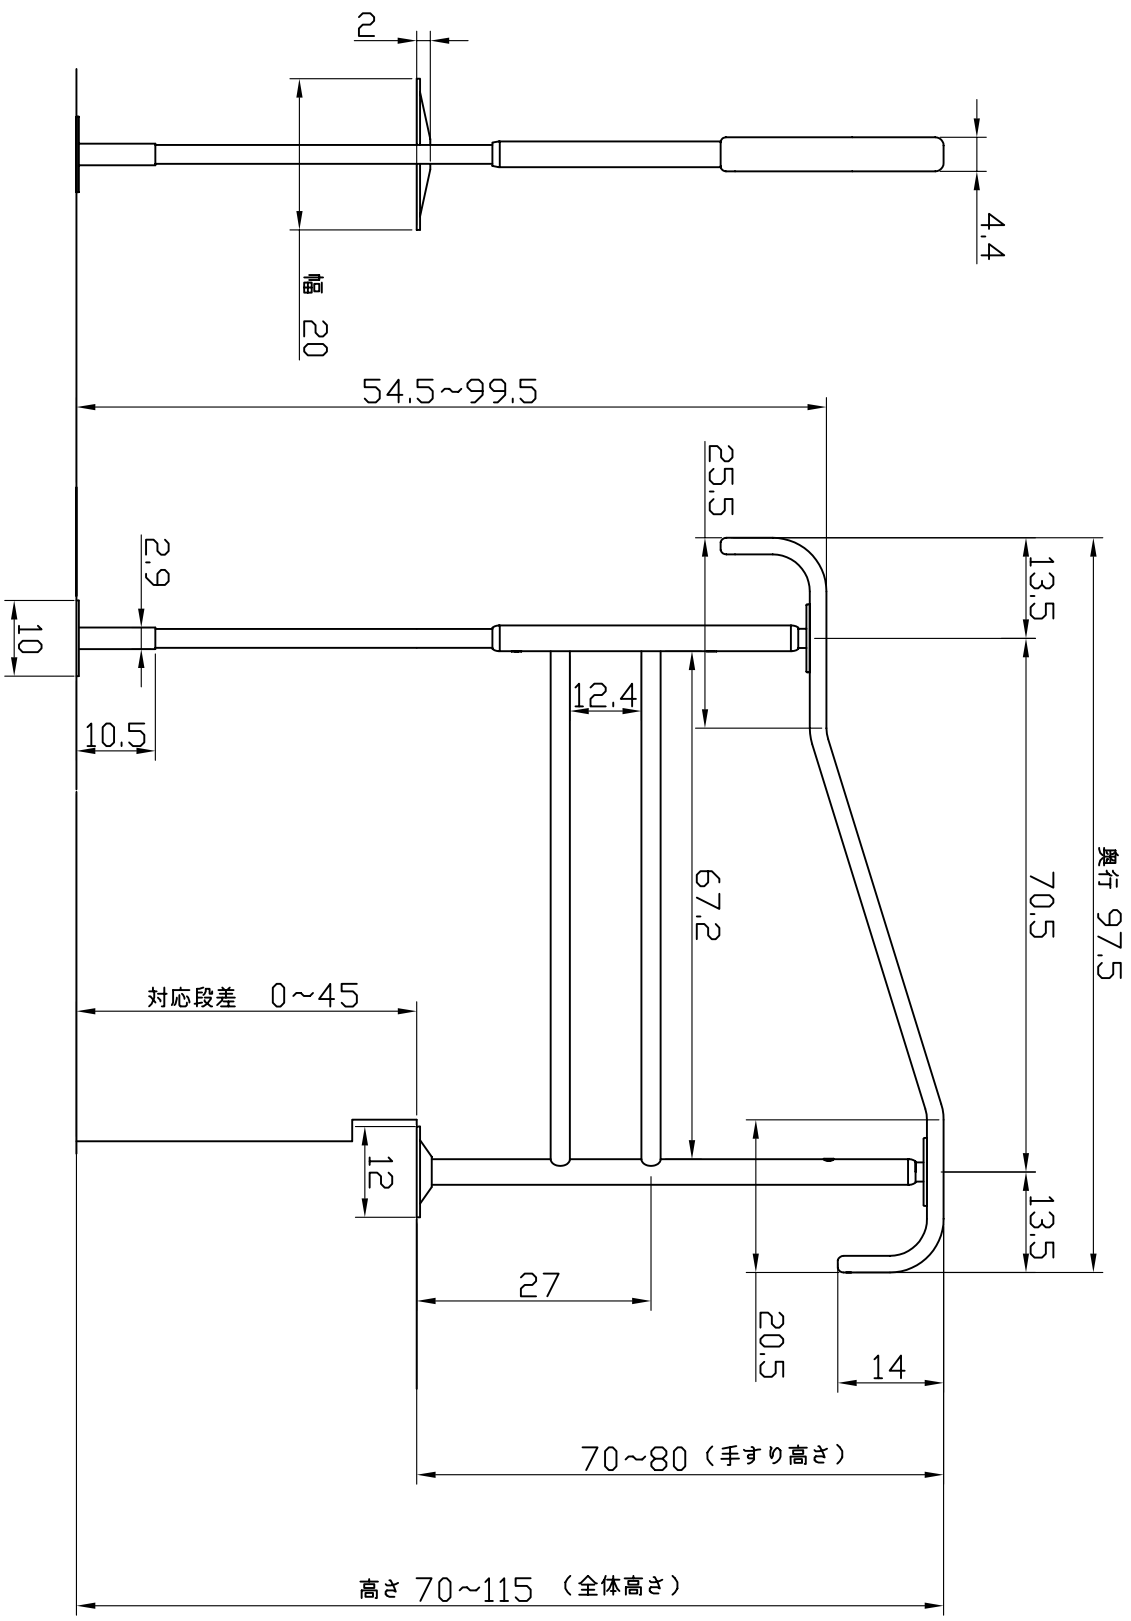

（単位：cm）

尺 度	上がりがまち用手すりSM-950L
1:10	
ライフ・サポート 事業部 開発	アロニ化成株式会社

(ねじ穴位置)

5.1×32木ねじ 6ヶ所固定

(単位：cm)

尺 度	上がりかまち用手すりSM-950F
1:10	
ライフ・サポート 事業部 開発	アロニ化成株式会社