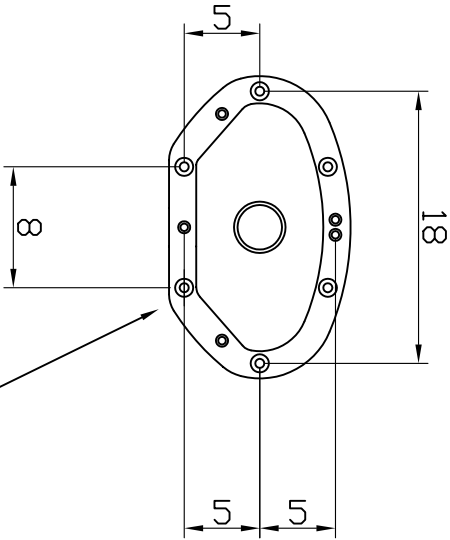

（単位：cm）

尺 度	上がりがまち用手すりSM-950L
1:10	
ライフ・サポート 事業部 開発	アロニ化成株式会社

(ねじ穴位置)

5.1×32木ねじ 6ヶ所固定

(単位：cm)

尺 度	上がりかまち用手すりSM-950F
1:10	
ライフ・サポート 事業部 開発	アロニ化成株式会社