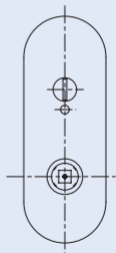

小判座 (K13)

●バックセット：51mm

●扉厚：28~40mm

ドア厚28~40