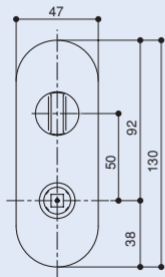

小判座 (K13)

●バックセット：51mm

●扉厚：28~40mm

ドア厚28~40