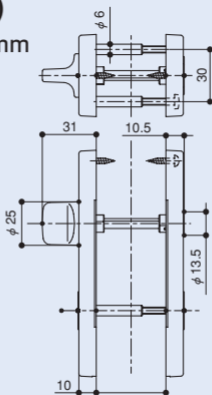

小判座 (K13)

●バックセット：51mm

●扉厚：28~40mm

ドア厚28~40