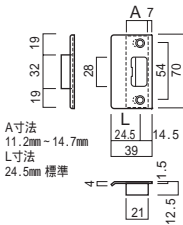

切欠図

M型調整受座

TX錠