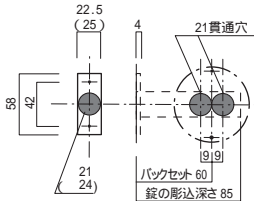

切欠図

M型調整受座

TX錠