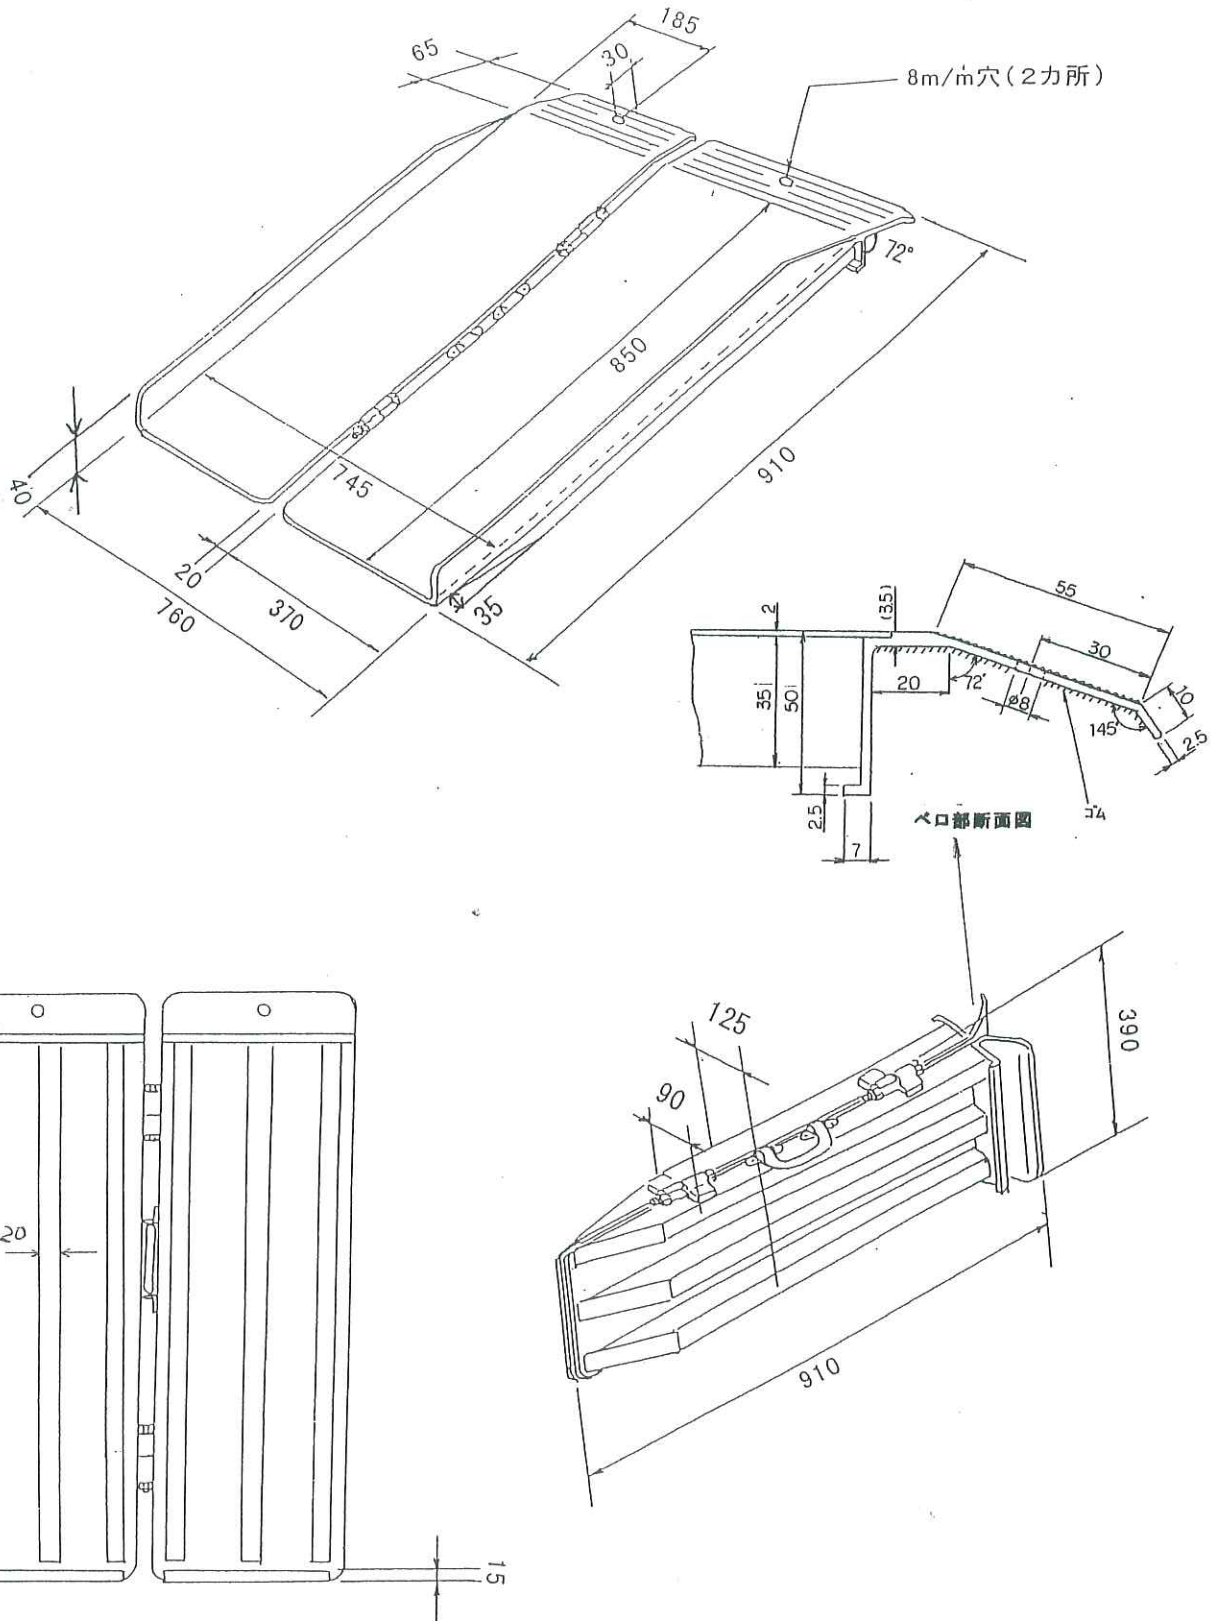

イーストアイ・商品データ表

商品名：イーストアイ・ポータブルスロープ アルミ2折式90cmタイプ (品番：PVS090)

重量：6.2kg

配送単位：1

梱包サイズ：460×175×980mm

梱包重量：8.6kg

【単位：mm】

2001.6現在