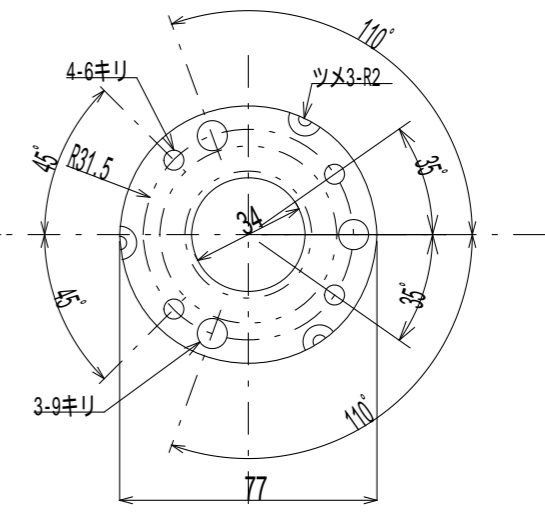

三次元クネットPOP-880

Scale:1/5

側面図 S=1/5

平面図 S=1/5

カバー詳細図 S=1/2

ベースプレート詳細図 S=1/2