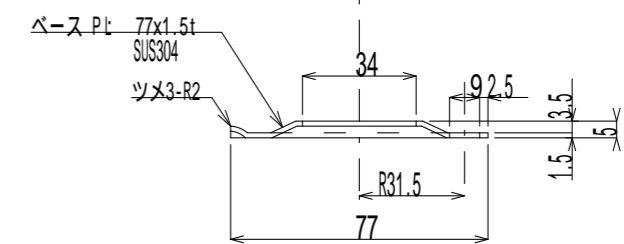

三次元クネットPOP-880

Scale:1/5

側面図 S=1/5

平面図 S=1/5

カバー詳細図 S=1/2

ベースプレート詳細図 S=1/2