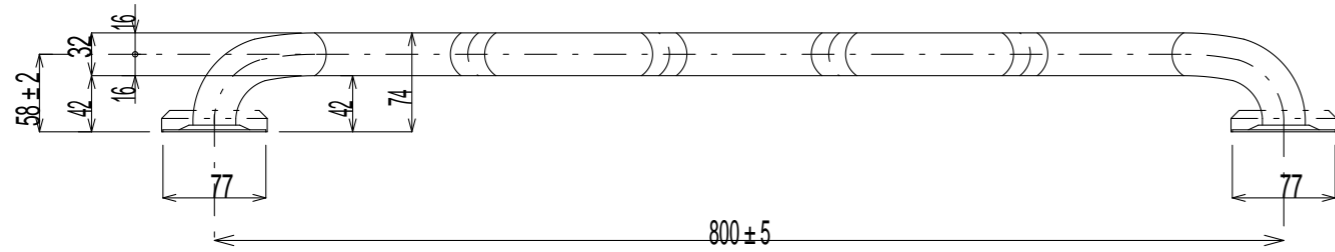

三次元クネットPOP-880

Scale:1/5

側面図 S=1/5

平面図 S=1/5

カバー詳細図 S=1/2

ベースプレート詳細図 S=1/2