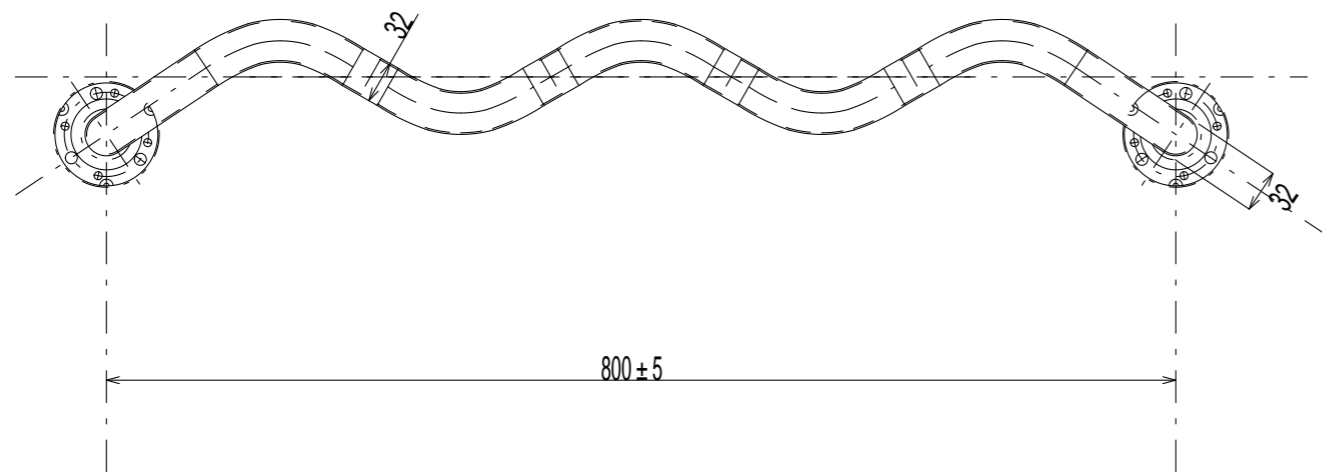

三次元クネットPOP-880

Scale:1/5

側面図 S=1/5

平面図 S=1/5

カバー詳細図 S=1/2

ベースプレート詳細図 S=1/2