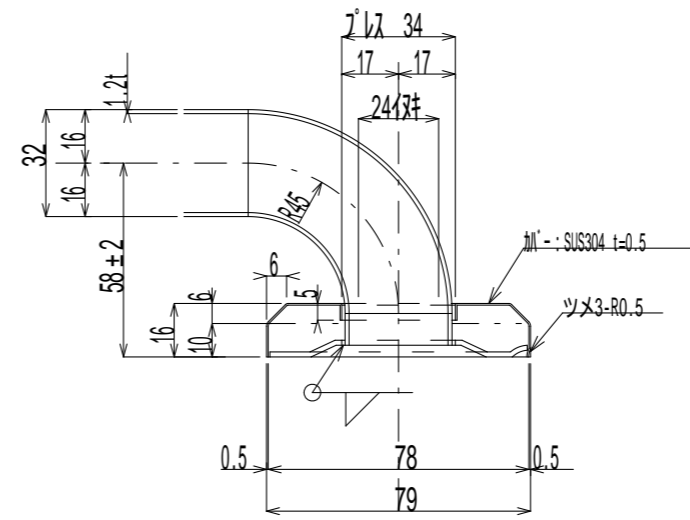

三次元クネットPOP-880

Scale:1/5

側面図 S=1/5

平面図 S=1/5

カバー詳細図 S=1/2

ベースプレート詳細図 S=1/2