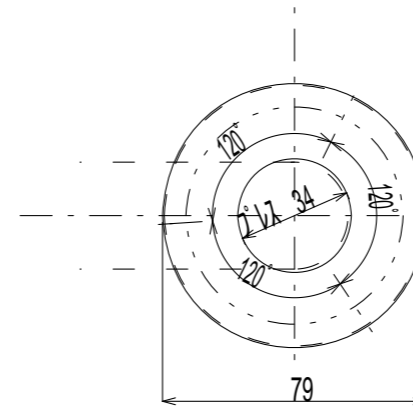

三次元クネットPOP-880

Scale:1/5

側面図 S=1/5

平面図 S=1/5

カバー詳細図 S=1/2

ベースプレート詳細図 S=1/2