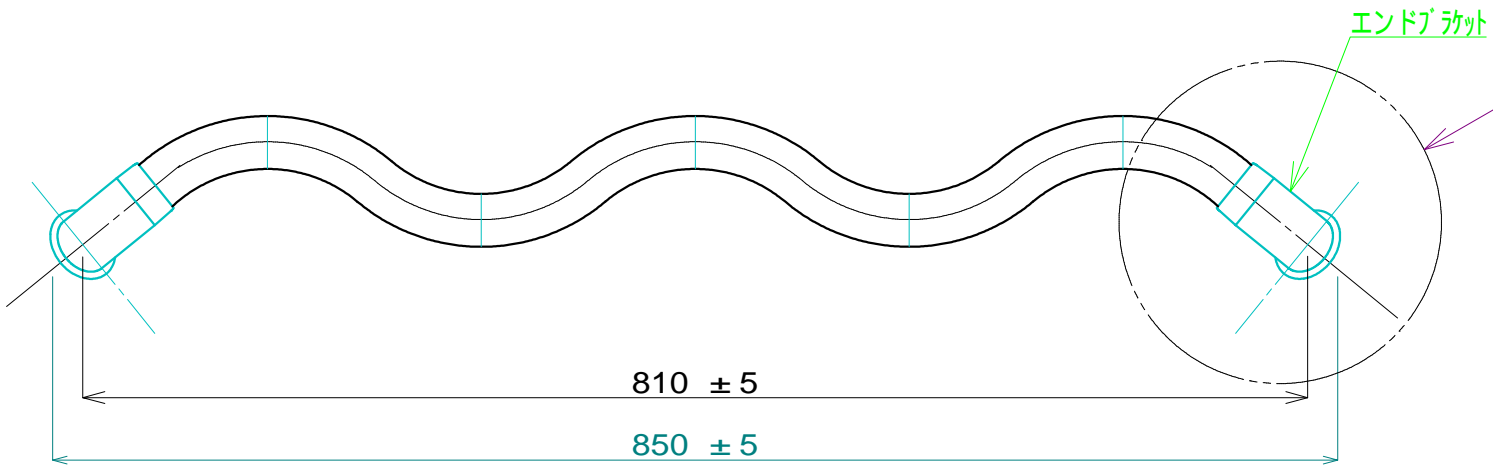

Qunetto-KAEDE

平面図 S=1/5

側面図 S=1/5

取付詳細図 S=1/2

QUNETTO 株式会社クネット・ジャパン		三角法 縮尺 1/5 1/2	承認	検図	設計製図 岩崎
作成年月日	H18年 10月 1日	図名	Qunetto-KAEDE		図番 QN100-008
分類	トイレ 他	品番	Q - KA		