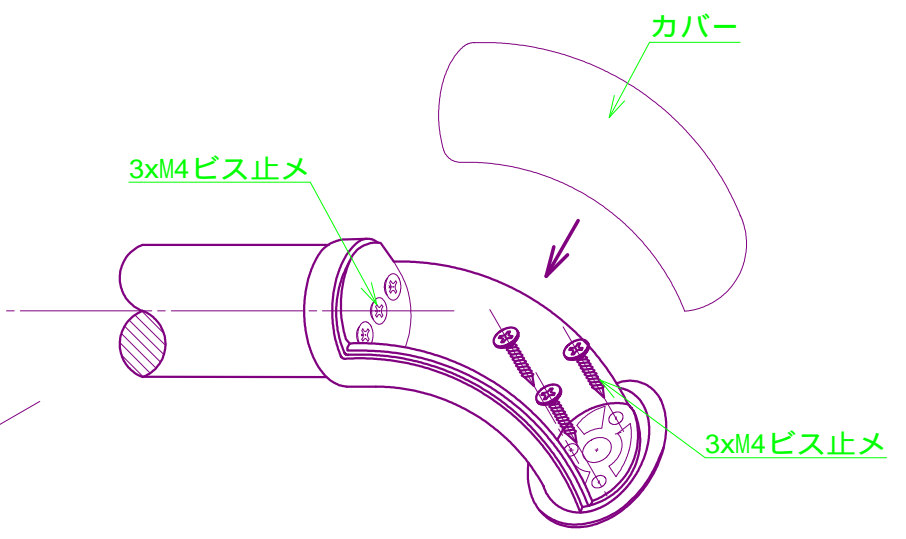

Qunetto-KAEDE

平面図 S=1/5

側面図 S=1/5

取付詳細図 S=1/2

QUNETTO 株式会社クネット・ジャパン		三角法 縮尺 1/5 1/2	承認	検図	設計製図 岩崎
作成年月日	H18年 10月 1日	図名	Qunetto-KAEDE		図番 QN100-008
分類	トイレ 他	品番	Q - KA		