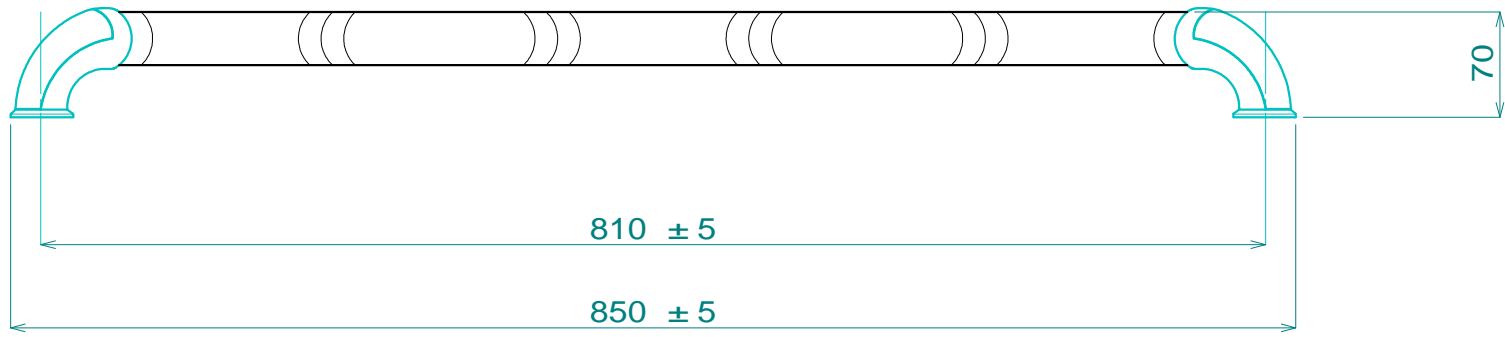

Qunetto-KAEDE

平面図 S=1/5

側面図 S=1/5

取付詳細図 S=1/2

QUNETTO 株式会社クネット・ジャパン		三角法 縮尺 1/5 1/2	承認	検図	設計製図 岩崎
作成年月日	H18年 10月 1日	図名	Qunetto-KAEDE		図番 QN100-008
分類	トイレ 他	品番	Q - KA		