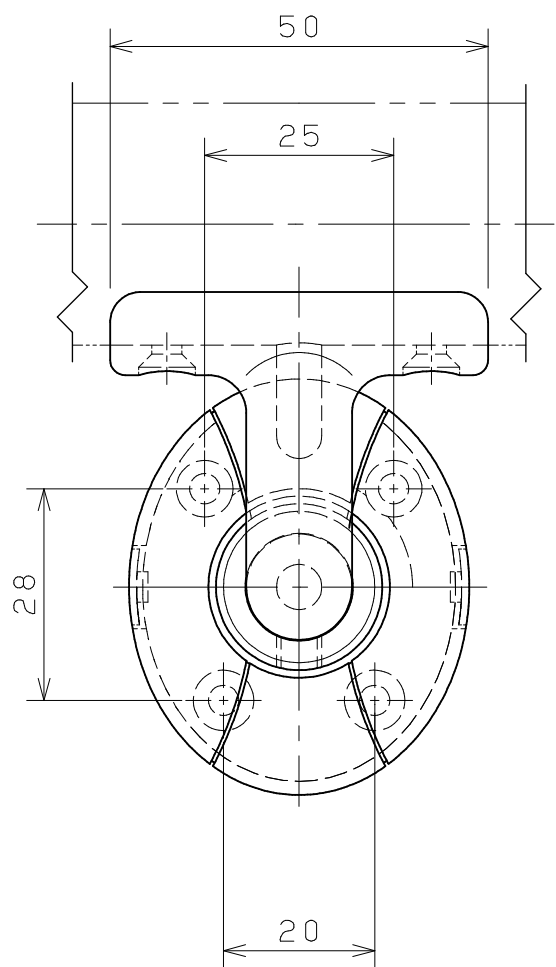

片番	訂正内容	日付	備考	押印	確認
△					
△					

品名	商品コード*	品番	色調	備考
BAUHAUSセレクトシリーズ* 32出幅調整フックラケットカバー付	040-1483	BE-41B	ブラウン	
	040-1484	BE-41G	ゴールド	
	040-1488	BE-41S	シルバー	

品番	名称	数量	材質	表面処理	備考
7	スパナ	1	鋼製	黒	
6	手すり棒取付けねじ	2	鋼製	受けと同色塗装	⊕丸皿タッピンねじ1種3.5×20溝付
5	壁面取付けねじ	4	鋼製	ユニクロメッキ	⊕皿タッピンねじ1種3.5×40溝付
4	受け固定ねじ	1	ステンレス	脱脂	六角穴付き止ねじ
3	出幅調整フックラケット兼用カバー	1	ABS	指定色塗装	
2	出幅調整フックラケット兼用ベース	1	亜鉛合金	指定色焼付塗装	
1	32出幅調整フックラケット受け	1	亜鉛合金	指定色焼付塗装	

記事	名称	BAUHAUSセレクトシリーズ* 32出幅調整フックラケットカバー付	製図月日	承認	検図	設計	製図
	図番		尺度	マツ六株式会社 MAZROC CO., LTD.			
			1/1				