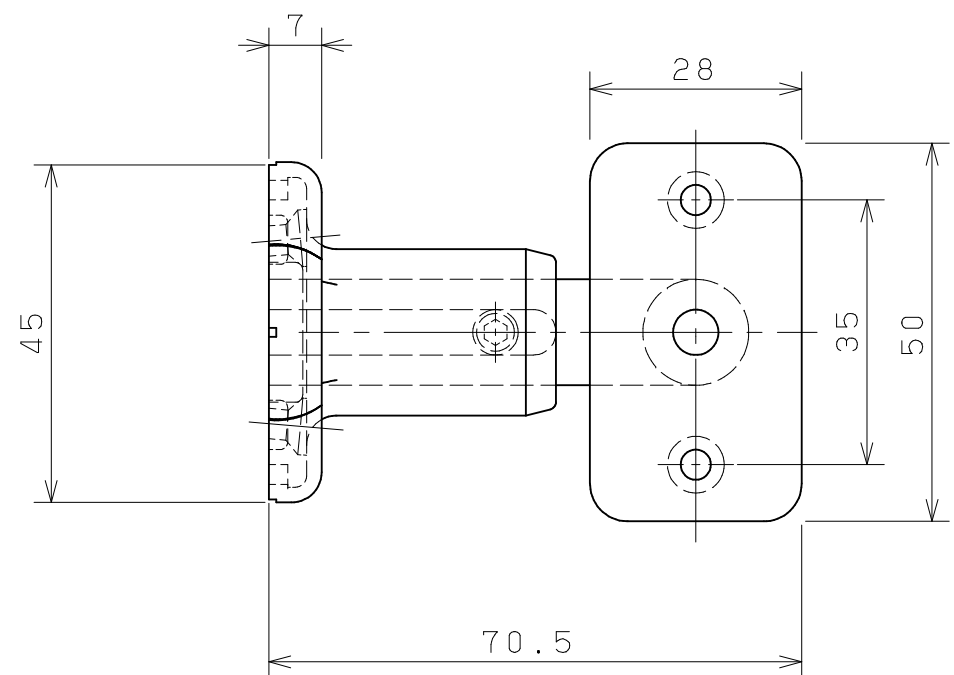

片番	訂正内容	日付	備考	押印	確認
△					
△					

品名	商品コード*	品番	色調	備考
BAUHAUSセレクトシリーズ* 32出幅調整フックラケットカバー付	040-1483	BE-41B	ブラウン	
	040-1484	BE-41G	ゴールド	
	040-1488	BE-41S	シルバー	

品番	名称	数量	材質	表面処理	備考
7	スパナ	1	鋼製	黒	
6	手すり棒取付けねじ	2	鋼製	受けと同色塗装	⊕丸皿タッピンねじ1種3.5×20溝付
5	壁面取付けねじ	4	鋼製	ユニクロメッキ	⊕皿タッピンねじ1種3.5×40溝付
4	受け固定ねじ	1	ステンレス	脱脂	六角穴付き止ねじ
3	出幅調整フックラケット兼用カバー	1	ABS	指定色塗装	
2	出幅調整フックラケット兼用ベース	1	亜鉛合金	指定色焼付塗装	
1	32出幅調整フックラケット受け	1	亜鉛合金	指定色焼付塗装	

記事	名称	BAUHAUSセレクトシリーズ* 32出幅調整フックラケットカバー付	製図月日	承認	検図	設計	製図
	図番		尺度	マツ六株式会社 MAZROC CO., LTD.			
			1/1				