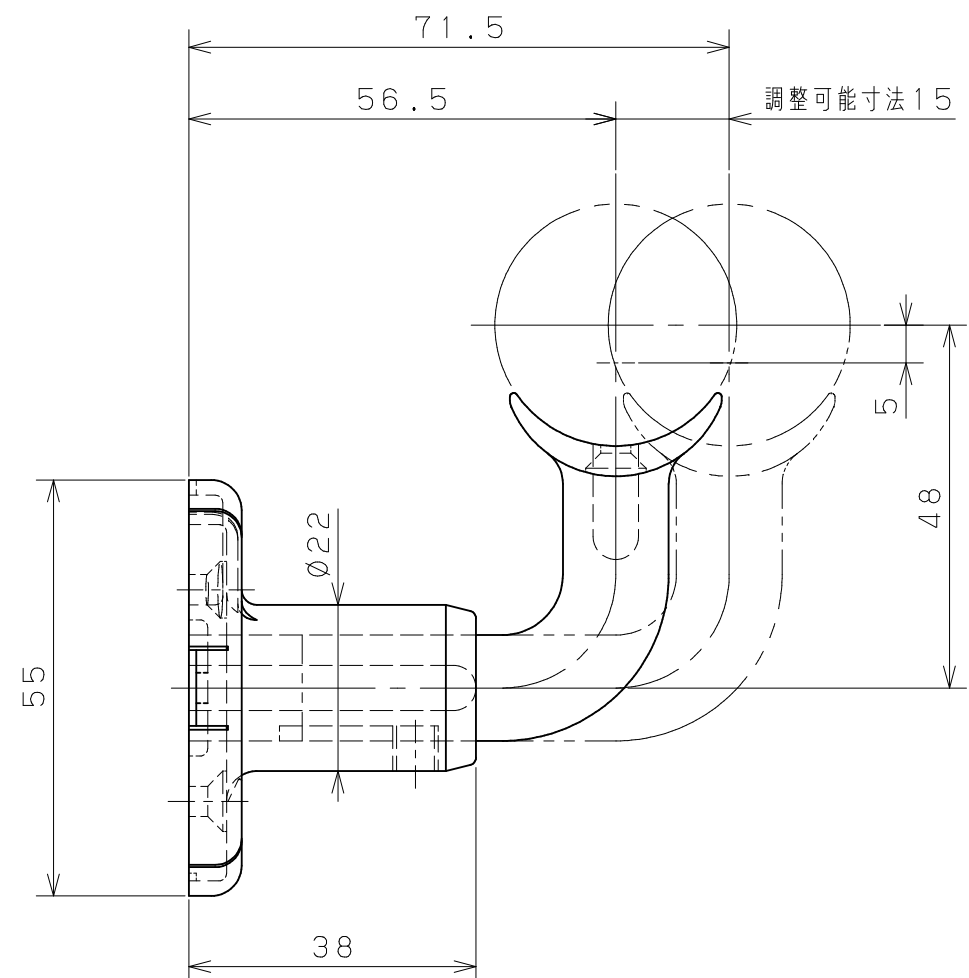

片番	訂正内容	日付	備考	押印	確認
△					
△					

品名	商品コード*	品番	色調	備考
BAUHAUSセレクトシリーズ* 32出幅調整フックラケットカバー付	040-1483	BE-41B	ブラウン	
	040-1484	BE-41G	ゴールド	
	040-1488	BE-41S	シルバー	

品番	名称	数量	材質	表面処理	備考
7	スパナ	1	鋼製	黒	
6	手すり棒取付けねじ	2	鋼製	受けと同色塗装	⊕丸皿タッピンねじ1種3.5×20溝付
5	壁面取付けねじ	4	鋼製	ユニクロメッキ	⊕皿タッピンねじ1種3.5×40溝付
4	受け固定ねじ	1	ステンレス	脱脂	六角穴付き止ねじ
3	出幅調整フックラケット兼用カバー	1	ABS	指定色塗装	
2	出幅調整フックラケット兼用ベース	1	亜鉛合金	指定色焼付塗装	
1	32出幅調整フックラケット受け	1	亜鉛合金	指定色焼付塗装	

記事	名称	BAUHAUSセレクトシリーズ* 32出幅調整フックラケットカバー付	製図月日	承認	検図	設計	製図
	図番		尺度	マツ六株式会社 MAZROC CO., LTD.			
			1/1				