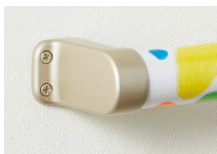

お絵かき手すり
プロジェクト

お絵かき手すりDIYキット **NEW**

お客様ご自身で描画から組立て・取付けまでを行えるセット商品です。

特別な道具は不要で、より手軽に、もっと心をこめた手すりを制作していただけます。

おじいちゃん・おばあちゃんなど大切な方へ、
心をこめたプレゼントにもぴったりです。

専用シートに色鉛筆やペンで絵を描き、
それを手すり棒に貼付けて世界に1本だけの手すりを制作できます。

間柱にも取付けやすい
幅がスリムなブラケット。

縦・横兼用です。

縦横兼用

●部品セット明細

部品名	数量
手すり棒	1本
ブラケット	2個
お絵かきシート ※1枚は予備として	2枚
壁取付けねじ④皿タッピンねじ(3.5×40mm)	4本
手すり棒取付けねじ④なべタッピンねじ(3.5×16mm)	2本
取扱説明書	1枚

お絵かき手すり DIYキット

040-1957 OET-300S

1セット 5,000円(税抜き)

●材質: 手すり棒/天然木、ブラケット/亜鉛合金 ●安全荷重: 80kg