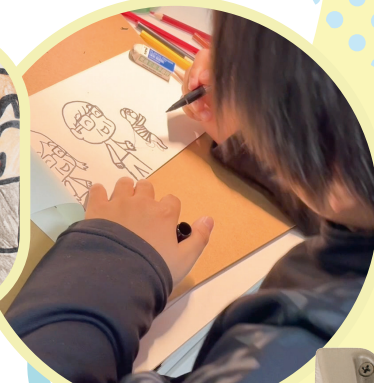

わが家に、世界一すてきな手すりがやってきた。

お絵かき手すり

プロジェクト

おじいちゃん、おばあちゃん。
いつまでも元気でいてね。

子供たちが描いた絵が世界にひとつだけの手すりとなり、
おじいちゃん、おばあちゃんのもとへ届けられるプロジェクトです。
大切な人を転倒から守り、
手すりが家族のコミュニケーションの一助になれば
という願いのもと、2018年にスタートしました。

あの人を想って描いた絵が、
あの人を支える手すりになる。

お絵かき手すり
プロジェクト

お絵かき手すりDIYキット **NEW**

お客様ご自身で描画から組立て・取付けまでを行えるセット商品です。

特別な道具は不要で、より手軽に、もっと心をこめた手すりを制作していただけます。

おじいちゃん・おばあちゃんなど大切な方へ、
心をこめたプレゼントにもぴったりです。

専用シートに色鉛筆やペンで絵を描き、
それを手すり棒に貼付けて世界に1本だけの手すりを制作できます。

間柱にも取付けやすい
幅がスリムなブラケット。