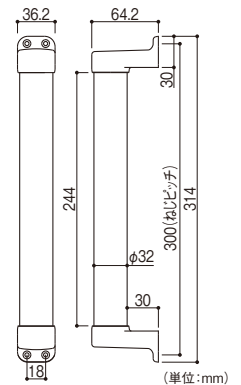

縦・横兼用です。

縦横兼用

●部品セット明細

部品名	数量
手すり棒	1本
ブラケット	2個
お絵かきシート ※1枚は予備として	2枚
壁取付けねじ④皿タッピンねじ(3.5×40mm)	4本
手すり棒取付けねじ④なべタッピンねじ(3.5×16mm)	2本
取扱説明書	1枚

お絵かき手すり DIYキット

040-1957 OET-300S

1セット 5,000円(税抜き)

●材質: 手すり棒/天然木、ブラケット/亜鉛合金 ●安全荷重: 80kg