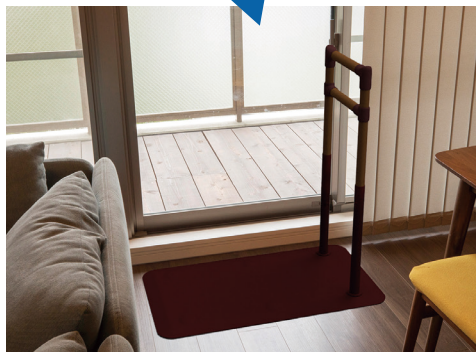

例えばこんなとき

重たいデモ機を持って行かなくても、
手元にデモ機がない時でも、
設置・施工のイメージやサイズの確認ができます。

ARで
確認！

ウチの玄関に
SOTOEは
入るかな？

手すり工事の
仕上がり
イメージを...

ARで
撮影！

2台以上の商品を
並べることもできます。
(iOSのみ)

※データが重くなるため、読み込みに時間がかかったり、読みこめなかったりすることがあります。

アプリも登録も不要！

写真として使える！

いろんな角度から！

専用アプリのダウンロードや登録は必要なし！
スマホがあればすぐに使えます。
URLを送れば、お客様へのご提案にも
活用できます。

データはそのまま写真としてスマホに保存OK。
設置・施工後のイメージとして
各種書類に添付すれば、分かりやすい資料が
ラクラクできあがります。

商品をぐるぐる回して、360°どの方向からでも
見ることができます。
カタログやWebサイトの写真では見られない角度
からも形状やサイズの確認が可能です。