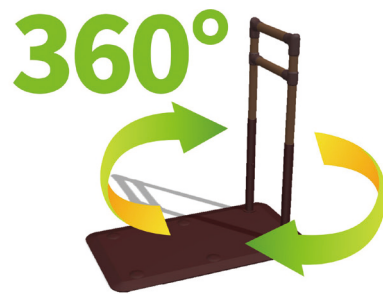

例えばこんなとき

重たいデモ機を持って行かなくても、
手元にデモ機がない時でも、
設置・施工のイメージやサイズの確認ができます。

ARで
確認！

ウチの玄関に
SOTOEは
入るかな？

手すり工事の
仕上がり
イメージを...

ARで
撮影！

2台以上の商品を
並べることもできます。
(iOSのみ)

※データが重くなるため、読み込みに時間がかかったり、読みこめなかったりすることがあります。

アプリも登録も不要！

写真として使える！

いろんな角度から！

専用アプリのダウンロードや登録は必要なし！
スマホがあればすぐに使えます。
URLを送れば、お客様へのご提案にも
活用できます。

データはそのまま写真としてスマホに保存OK。
設置・施工後のイメージとして
各種書類に添付すれば、分かりやすい資料が
ラクラクできあがります。

商品をぐるぐる回して、360°どの方向からでも
見ることができます。
カタログやWebサイトの写真では見られない角度
からも形状やサイズの確認が可能です。