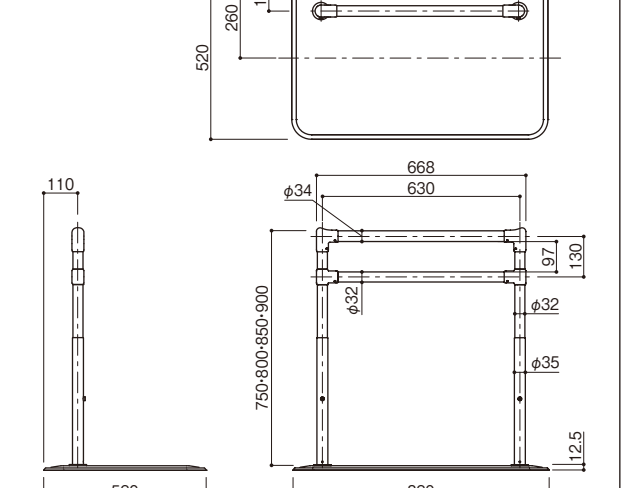

BZK-11/12

寸法図

(単位:mm)

BZK-15

寸法図

(単位:mm)

わたれールEK

連続方法と諸条件については、わたれールEKの取扱説明書をご一読ください。