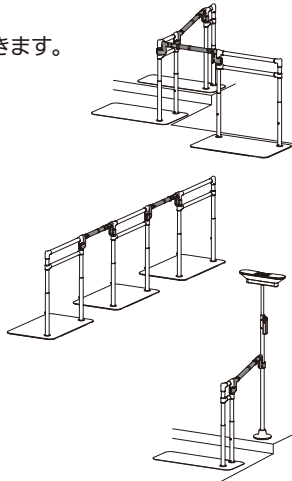

■天井高は2000~2800mmまで対応。
■フローリング・クッションフロア・カーベットの床に設置できます。
※カーベットの場合は固定された毛足長さ3mmまでのもの。
※材質がウールのカーペットには使用できません。

たよレールSOTOE indoor highタイプ

040-4057 BZH-20
1台 52,000円 (税抜き)
●材質: 天井用ベースプレート/樹脂・ウレタン・スポンジ、上ボール/スチールパイプ、下ボール/(被膜)半硬質樹脂(芯材)スチールパイプ、クランプ/樹脂・ステンレス・アルミ合金、ベースプレート/樹脂、たよレールゲイター/樹脂、ベーススポンジ/ウレタン・スポンジ
●性能: 抗菌仕様(手すり部)
TAIS 01265-000390

貸与

highタイプ オプション

■部屋の隅や壁際なら天井用ベースプレートをコンパクトなR型に組みかえてもOK!

BZH-20+BZHO-21組合せ▶
TAIS 01265-000391

たよレールSOTOE indoor highタイプ用 天井用ベースプレートR型

040-4954 BZHO-21
1個 10,000円 (税抜き)
●材質: 樹脂・ウレタン・スポンジ

たよレールSOTOEとわたレールEKの連結

何台でも、コーナー部分でも、連結できます!

わたレールEKを使えば、何台でも連結できます。

住宅改修用手すりや、他のたよレールシリーズとも連結できます。

BAUHAUS フリーレールの手すり棒(木目ダーク)、ブラケット(ダークブロンズ)と色を合わせています。

また、BAUHAUS 住宅改修用手すり・他のたよレールシリーズ(Free・UPDATEを除く)との連結も可能です。

連結OK!

たよレールSOTOE indoor + わたレールEKの組合せTAISコード

※2025年9月現在

SOTOE indoor (単体)	わたレール	組合せ	SOTOE セット品番	価格	TAIS	貸与マーク
BZK-11	+	=	BZK-11S-7057	1セット 108,500円 (税抜き)	01265-000322	貸与
			BZK-11S-9070			
			BZK-11S-1290			
			BZK-11S-1612			
BZK-12	+	=	BZK-12S1-7057	1セット 151,000円 (税抜き)	01265-000324	貸与
			BZK-12S1-9070			
			BZK-12S1-1290			
			BZK-12S1-1612			
	+	=	BZK-12S2-7057	1セット 183,500円 (税抜き)	01265-000326	貸与
			BZK-12S2-9070			
			BZK-12S2-1290			
			BZK-12S2-1612			
BZK-15	+	=	BZK-15S-7057	1セット 114,500円 (税抜き)	01265-000328	貸与
			BZK-15S-9070			
			BZK-15S-1290			
			BZK-15S-1612			

代理店

マツ六株式会社

〒543-0051 大阪市天王寺区四天王寺1丁目5番47号
TEL 06-6774-2255 FAX 06-6774-2248
<https://www.mazuroc.co.jp/>