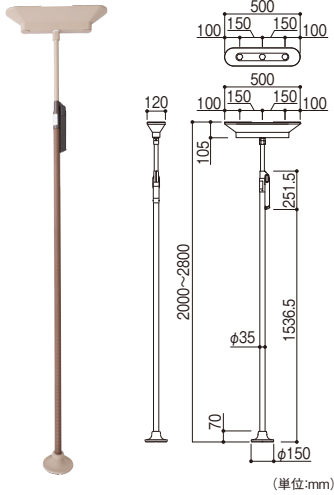

■天井高は2000~2800mmまで対応。
■フローリング・クッションフロア・カーベットの床に設置できます。
※カーベットの場合は固定された毛足長さ3mmまでのもの。
※材質がウールのカーペットには使用できません。

たよレールSOTOE indoor highタイプ

040-4057 BZH-20
1台 52,000円 (税抜き)
●材質: 天井用ベースプレート/樹脂・ウレタン・スポンジ、上ボール/スチールパイプ、下ボール/(被膜)半硬質樹脂(芯材)スチールパイプ、クランプ/樹脂・ステンレス・アルミ合金、ベースプレート/樹脂、たよレールゲイター/樹脂、ベーススポンジ/ウレタン・スポンジ
●性能: 抗菌仕様(手すり部)
TAIS 01265-000390

貸与

highタイプ オプション

■部屋の隅や壁際なら天井用ベースプレートをコンパクトなR型に組みかえてもOK!

BZH-20+BZHO-21組合せ▶
TAIS 01265-000391

たよレールSOTOE indoor highタイプ用 天井用ベースプレートR型

040-4954 BZHO-21
1個 10,000円 (税抜き)
●材質: 樹脂・ウレタン・スポンジ

たよレールSOTOEとわたレールEKの連結

何台でも、コーナー部分でも、連結できます!

わたレールEKを使えば、何台でも連結できます。