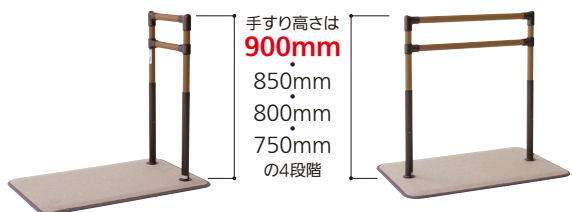

BZK-12

BZK-15

BZH-20

ウチにぴったりのSOTOE!

- たよレールSOTOEの使いやすさとデザインはそのまま、室内での使用にぴったりの材質・仕様に。
- オプションの「SOTOE用わたレールEK」と併用すれば、連続手すりとしても使用できます。
※軒先・玄関まわり用のたよレールSOTOE、たよレールSOTOE highタイプをはじめ、他のたよレールシリーズとも連結可能です。
- 手すり部は抗菌仕様です。

カーペット調のマットを標準装備。

ベースプレートの縁には、つまずきにくいようスロープ状のゴムをつけています。

手すりはプレートの端でも、中央でも設置OK!

中央に設置すれば、廊下の行き・帰りや段差の上り・下りどちらでも利き手で手すりを握れます。

もちろん単体でのポイント使いもできます。

※単体を段差付近で使用する場合は、必ず段差の下に置いてください。

手すり高さは4段階に調整可能。

玄関まわりではSOTOEやSOTOE highタイプとの併用もおすすめ。

たよレールSOTOEは「スマホでデモ機」でバーチャル設置をお試しいただけます。

※ドアが開く側に設置する場合は、扉下に25mm以上のすき間が必要です。

標準型(BZK-11/12)

※単体を段差付近で使用の場合は、必ず段差の下に置いてください。

3
梱包
本体重量
約16.9kg

貸与
たよれールSOTOE indoor
片手すり

040-4431 BZK-11
1台 76,000円(税抜き)
TAIS 01265-000317

端部の「コブ」が
次の動作をお知らせ。

手すり端部の「コブ」に手がかることで自然に動作が止まり、安全に次の動作へ。

5
梱包
本体重量
約19.7kg

貸与
たよれールSOTOE indoor
両手すり

040-4432 BZK-12
1台 118,500円(税抜き)
TAIS 01265-000318

ロング型(BZK-15)

※単体を段差付近で使用の場合は、必ず段差の下に置いてください。

3
梱包
本体重量
約17.5kg