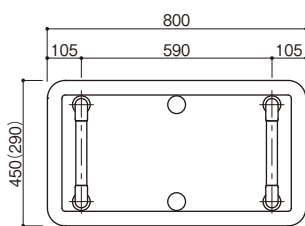

※ドアが開く側に設置する場合は、扉下に25mm以上のすき間が必要です。

BZK-01/02/03/04/05 共通仕様

●材質:手すり/(被膜)半硬質樹脂(芯材)アルミパイプ、ジョイント/アルミ合金、ベースプレート/スチール・樹脂被覆、不陸調整ゴム/合成ゴム、支柱・座金/ステンレス●色:手すり/木目ダーク、ブラケット/ダークブロンズ、ベースプレート/Rブラウン●性能:抗菌仕様(手すり部)
※組立てには六角棒スパナ(呼び4mm)が別途必要です。

BZK-01/02/03/04 寸法図

(単位:mm)

BZK-01/02/03/04 共通
※()はBZK-03/04

BZK-01/03
※()はBZK-03

BZK-02/04
※()はBZK-04

BZK-05 寸法図

(単位:mm)

たよレールSOTOE 関連商品