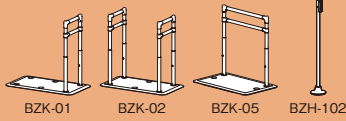

標準型・ロング型・highタイプ

わたレールEK

BZW-7057EK
BZW-9070EK
BZW-1290EK
BZW-1612EK

以下の条件が守られていれば、何台でも連結できます。

- ✓ 標準型・ロング型の場合は、ベースプレートの上に動線があること
- ✓ 標準型・ロング型の場合は、手すりとわたレールEKの水平角度が90°以上

✓ わたレールEKの勾配が45°以下

OK連結例

NG連結例