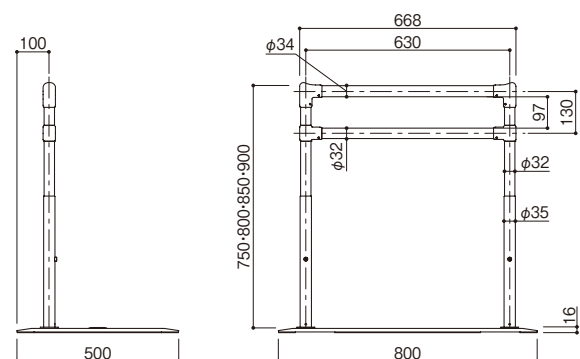

BZK-01/02/03/04 寸法図

(単位:mm)

BZK-01/02/03/04 共通
※()はBZK-03/04

BZK-01/03
※()はBZK-03

BZK-02/04
※()はBZK-04

BZK-05 寸法図

(単位:mm)

たよレールSOTOE 関連商品