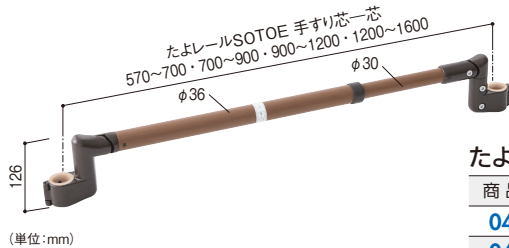

室内での利用に...

■ベースプレートの肌触りをやさしくし、素足を保護します。

ベースマットSはカーペットのようなソフトな触れ心地。

BZKO-02・04

※()はBZKO-04

たよレールSOTOE ベースマットS

| | 商品コード | 品番 | 対応たよレール | 価格 | TAIS |
|-------|-----------------|---------|-----------|------------------------|--------------|
| 標準型用 | 040-4302 | BZKO-02 | BZK-01・02 | 1枚 3,600円 (税抜き) | 01265-000299 |
| ロング型用 | 040-4304 | BZKO-04 | BZK-05 | | — |
| スリム型用 | 040-4303 | BZKO-03 | BZK-03・04 | 1枚 3,000円 (税抜き) | 01265-000300 |

●材質: マット/ポリエステル、吸着面/アクリル系吸着材 ●色: ページュ

ガタツキ防止に...

■たよレールSOTOEのベースプレートのガタツキを抑えるプレートです。床の不陸に合わせて重ねてご使用ください。

たよレールSOTOE 調整プレート

040-4301

BZKO-01

1セット(10枚入) **1,100円** (税抜き)

●材質: 合成ゴム ●色: 黒
※両面テープなどでベースプレートに貼付ける仕様ではありません。

わたレールEK

長さ570~1600mmまでOK!

- ピッチ570~1600mmまで広くカバー。伸縮できるたよレール連結用手すりです。
- 手すり部は抗菌仕様です。
- 上下方向に45°まで角度調整可能。段差のあるところにも設置できます。

BZW-1612EKなら

たよレールSOTOE用連続手すり わたレールEK

| 商品コード | 品番 | 手すりピッチ | 価格 | TAIS |
|-----------------|------------|-------------|-------------------------|--------------|
| 040-4241 | BZW-7057EK | 570~700mm | 1台 32,500円 (税抜き) | 01265-000255 |
| 040-4242 | BZW-9070EK | 700~900mm | | |
| 040-4243 | BZW-1290EK | 900~1200mm | | |
| 040-4244 | BZW-1612EK | 1200~1600mm | 1台 37,500円 (税抜き) | 01265-000303 |