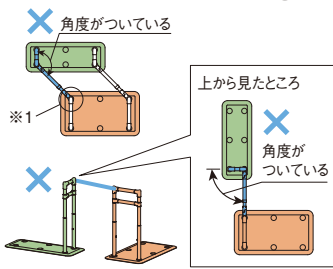

標準型・ロング型・highタイプ

わたレールEK

BZW-7057EK
BZW-9070EK
BZW-1290EK
BZW-1612EK

以下の条件が守られていれば、何台でも連結できます。

- ✓ 標準型・ロング型の場合は、ベースプレートの上に動線があること
- ✓ 標準型・ロング型の場合は、手すりとわたレールEKの水平角度が90°以上

✓ わたレールEKの勾配が45°以下

OK連結例

NG連結例

②スリム型を含めて連結する場合

スリム型

わたレールEK

BZW-7057EK
BZW-9070EK
BZW-1290EK
BZW-1612EK

以下の条件が守られていれば、何台でも連結できます。

- ✓ 1台以上の標準型・ロング型・highタイプまたは既設手すり棒と連結している(スリム型だけの連結はできません)
- ✓ 標準型・ロング型・highタイプまたは既設手すり棒

- ✓ ベースプレートの上に動線があること
- ✓ 連結の端部に置くスリム型の手すりとはわたレールEKに角度をつけない

✓ わたレールEKの勾配が45°以下

OK連結例

NG連結例

下記の場合には例外として角度がつけられます。

- ✓ 3台以上の両手すりを連結する場合

- ✓ 3台以上の片手すりでも連結しスリム型が中間にくる場合

- ✓ highタイプと連結する場合

●上記①②の条件をクリアしていれば段差部でも取付け可能です。