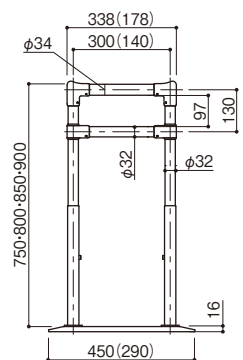

BZK-01/02/03/04 寸法図

(単位:mm)

BZK-01/02/03/04 共通
※( )はBZK-03/04