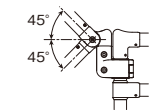

✓ わたレールEKの勾配が45°以下