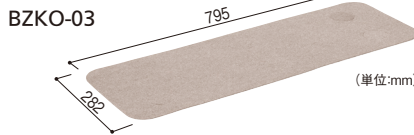

BZK-01/02/03/04 寸法図

(単位:mm)

BZK-01/02/03/04 共通
※()はBZK-03/04

BZK-01/03
※()はBZK-03

BZK-02/04
※()はBZK-04

BZK-05 寸法図

(単位:mm)

たよレールSOTOE 関連商品

室内での利用に...

■ベースプレートの肌触りをやさしくし、素足を保護します。

ベースマットSはカーペットのようなソフトな触れ心地。

BZKO-02・04

※()はBZKO-04

たよレールSOTOE ベースマットS

| | 商品コード | 品番 | 対応たよレール | 価格 | TAIS |
|-------|-----------------|---------|-----------|------------------------|--------------|
| 標準型用 | 040-4302 | BZKO-02 | BZK-01・02 | 1枚 3,600円 (税抜き) | 01265-000299 |
| ロング型用 | 040-4304 | BZKO-04 | BZK-05 | | — |
| スリム型用 | 040-4303 | BZKO-03 | BZK-03・04 | 1枚 3,000円 (税抜き) | 01265-000300 |