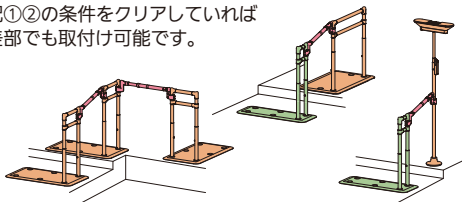

②スリム型を含めて連結する場合

スリム型

わたレールEK

BZW-7057EK
BZW-9070EK
BZW-1290EK
BZW-1612EK

以下の条件が守られていれば、何台でも連結できます。

- ✓ 1台以上の標準型・ロング型・highタイプまたは既設手すり棒と連結している(スリム型だけの連結はできません)
- ✓ 標準型・ロング型・highタイプまたは既設手すり棒

- ✓ ベースプレートの上に動線があること
- ✓ 連結の端部に置くスリム型の手すりとはわたレールEKに角度をつけない

✓ わたレールEKの勾配が45°以下

OK連結例

NG連結例

下記の場合には例外として角度がつけられます。

- ✓ 3台以上の両手すりを連結する場合

- ✓ 3台以上の片手すりでも連結しスリム型が中間にくる場合

- ✓ highタイプと連結する場合

●上記①②の条件をクリアしていれば段差部でも取付け可能です。

●上記①②の条件をクリアしていれば何台でも連結可能です。

わたレールEKで連結した場合の段差対応について

わたレールEKの長さは各サイズの範囲内で、取付け角度は0°~45°の間で自由に調節できます。下の表は目安としてください。

例) 3段の段差合計が450mmの現場で、2台のSOTOEをわたレールEKで連結させて使用する場合、まずBZW-7057EKでは対応段差の範囲からはずれてしまうことが確認できます。手すり長さが900mmだとベースプレート間の距離Dが短くなりすぎて段差をまたげないのであれば、手すり長さが1200mmまで伸縮できるBZW-1290EKを使って、現場で長さや位置を調整すればよさそうです。