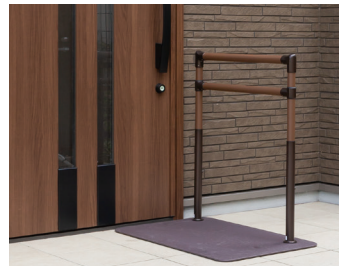

※ドアが開く側に設置する場合は、扉下に25mm以上のすき間が必要です。

BZK-01/02/03/04/05 共通仕様

●材質:手すり/(被膜)半硬質樹脂(芯材)アルミパイプ、ジョイント/アルミ合金、ベースプレート/スチール・樹脂被覆、不陸調整ゴム/合成ゴム、支柱・座金/ステンレス●色:手すり/木目ダーク、ブラケット/ダークブロンズ、ベースプレート/Rブラウン●性能:抗菌仕様(手すり部)
※組立てには六角棒スパナ(呼び4mm)が別途必要です。