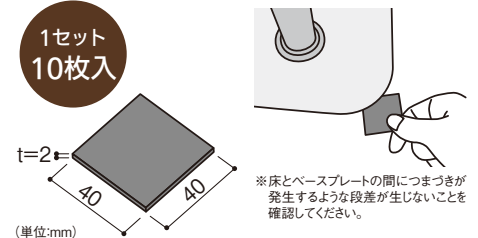

ガタツキ防止に...

■たよレールSOTOEのベースプレートのガタツキを抑えるプレートです。床の不陸に合わせて重ねてご使用ください。

たよレールSOTOE 調整プレート

040-4301

BZKO-01

1セット(10枚入) **1,100円** (税抜き)

●材質: 合成ゴム ●色: 黒
※両面テープなどでベースプレートに貼付ける仕様ではありません。