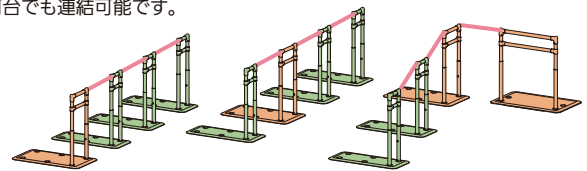

②スリム型を含めて連結する場合

スリム型

わたレールEK

BZW-7057EK
BZW-9070EK
BZW-1290EK
BZW-1612EK

以下の条件が守られていれば、何台でも連結できます。

- ✓ 1台以上の標準型・ロング型・highタイプまたは既設手すり棒と連結している(スリム型だけの連結はできません)
- ✓ 標準型・ロング型・highタイプまたは既設手すり棒

- ✓ ベースプレートの上に動線があること
- ✓ 連結の端部に置くスリム型の手すりとはわたレールEKに角度をつけない

✓ わたレールEKの勾配が45°以下

OK連結例

NG連結例

下記の場合には例外として角度がつけられます。

- ✓ 3台以上の両手すりを連結する場合

- ✓ 3台以上の片手すりでも連結しスリム型が中間にくる場合

- ✓ highタイプと連結する場合

●上記①②の条件をクリアしていれば段差部でも取付け可能です。

●上記①②の条件をクリアしていれば何台でも連結可能です。

わたレールEKで連結した場合の段差対応について

わたレールEKの長さは各サイズの範囲内で、取付け角度は0°~45°の間で自由に調節できます。下の表は目安としてください。

例) 3段の段差合計が450mmの現場で、2台のSOTOEをわたレールEKで連結させて使用する場合、まずBZW-7057EKでは対応段差の範囲からはずれてしまうことが確認できます。手すり長さが900mmだとベースプレート間の距離Dが短くなりすぎて段差をまたげないのであれば、手すり長さが1200mmまで伸縮できるBZW-1290EKを使って、現場で長さや位置を調整すればよさそうです。