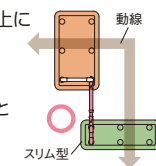

標準型・ロング型・highタイプ

わたレールEK

BZW-7057EK
BZW-9070EK
BZW-1290EK
BZW-1612EK

以下の条件が守られていれば、何台でも連結できます。

- ✓ 標準型・ロング型の場合は、ベースプレートの上に動線があること
- ✓ 標準型・ロング型の場合は、手すりとわたレールEKの水平角度が90°以上

✓ わたレールEKの勾配が45°以下

OK連結例

NG連結例

②スリム型を含めて連結する場合

スリム型

わたレールEK

BZW-7057EK
BZW-9070EK
BZW-1290EK
BZW-1612EK

以下の条件が守られていれば、何台でも連結できます。

- ✓ 1台以上の標準型・ロング型・highタイプまたは既設手すり棒と連結している(スリム型だけの連結はできません)
- ✓ 標準型・ロング型・highタイプまたは既設手すり棒

- ✓ ベースプレートの上に動線があること
- ✓ 連結の端部に置くスリム型の手すりとはわたレールEKに角度をつけない

✓ わたレールEKの勾配が45°以下

OK連結例

NG連結例

下記の場合には例外として角度がつけられます。

- ✓ 3台以上の両手すりを連結する場合

- ✓ 3台以上の片手すりでも連結しスリム型が中間にくる場合

- ✓ highタイプと連結する場合

●上記①②の条件をクリアしていれば段差部でも取付け可能です。