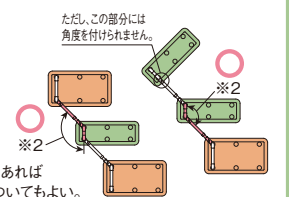

標準型・ロング型・highタイプ

わたレールEK

BZW-7057EK
BZW-9070EK
BZW-1290EK
BZW-1612EK

以下の条件が守られていれば、何台でも連結できます。

- ✓ 標準型・ロング型の場合は、ベースプレートの上に動線があること
- ✓ 標準型・ロング型の場合は、手すりとわたレールEKの水平角度が90°以上

✓ わたレールEKの勾配が45°以下

OK連結例

NG連結例

②スリム型を含めて連結する場合

スリム型

わたレールEK

BZW-7057EK
BZW-9070EK
BZW-1290EK
BZW-1612EK

以下の条件が守られていれば、何台でも連結できます。

- ✓ 1台以上の標準型・ロング型・highタイプまたは既設手すり棒と連結している(スリム型だけの連結はできません)
- ✓ 標準型・ロング型・highタイプまたは既設手すり棒

- ✓ ベースプレートの上に動線があること
- ✓ 連結の端部に置くスリム型の手すりとはわたレールEKに角度をつけない

✓ わたレールEKの勾配が45°以下

OK連結例

NG連結例

下記の場合には例外として角度がつけられます。

- ✓ 3台以上の両手すりを連結する場合

- ✓ 3台以上の片手すりでも連結しスリム型が中間にくる場合

- ✓ highタイプと連結する場合

●上記①②の条件をクリアしていれば段差部でも取付け可能です。

●上記①②の条件をクリアしていれば何台でも連結可能です。

わたレールEKで連結した場合の段差対応について

わたレールEKの長さは各サイズの範囲内で、取付け角度は0°~45°の間で自由に調節できます。下の表は目安としてください。

例) 3段の段差合計が450mmの現場で、2台のSOTOEをわたレールEKで連結させて使用する場合、まずBZW-7057EKでは対応段差の範囲からはずれてしまうことが確認できます。手すり長さが900mmだとベースプレート間の距離Dが短くなりすぎて段差をまたげないのであれば、手すり長さが1200mmまで伸縮できるBZW-1290EKを使って、現場で長さや位置を調整すればよさそうです。