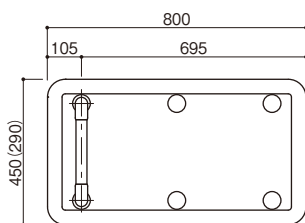

※ドアが開く側に設置する場合は、扉下に25mm以上のすき間が必要です。

BZK-01/02/03/04/05 共通仕様

●材質:手すり/(被膜)半硬質樹脂(芯材)アルミパイプ、ジョイント/アルミ合金、ベースプレート/スチール・樹脂被覆、不陸調整ゴム/合成ゴム、支柱・座金/ステンレス●色:手すり/木目ダーク、ブラケット/ダークブロンズ、ベースプレート/Rブラウン●性能:抗菌仕様(手すり部)
※組立てには六角棒スパナ(呼び4mm)が別途必要です。

BZK-01/02/03/04 寸法図

(単位:mm)

BZK-01/02/03/04 共通
※()はBZK-03/04

BZK-01/03
※()はBZK-03

BZK-02/04
※()はBZK-04

BZK-05 寸法図

(単位:mm)

たよレールSOTOE 関連商品