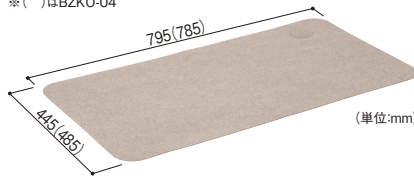

BZK-01/02/03/04 寸法図

(単位:mm)

BZK-01/02/03/04 共通
※()はBZK-03/04

BZK-01/03
※()はBZK-03

BZK-02/04
※()はBZK-04

BZK-05 寸法図

(単位:mm)

たよレールSOTOE 関連商品

室内での利用に...

■ベースプレートの肌触りをやさしくし、素足を保護します。

ベースマットSはカーペットのようなソフトな触れ心地。

BZKO-02・04

※()はBZKO-04

たよレールSOTOE ベースマットS

| | 商品コード | 品番 | 対応たよレール | 価格 | TAIS |
|-------|-----------------|---------|-----------|------------------------|--------------|
| 標準型用 | 040-4302 | BZKO-02 | BZK-01・02 | 1枚 3,600円 (税抜き) | 01265-000299 |
| ロング型用 | 040-4304 | BZKO-04 | BZK-05 | | — |
| スリム型用 | 040-4303 | BZKO-03 | BZK-03・04 | 1枚 3,000円 (税抜き) | 01265-000300 |