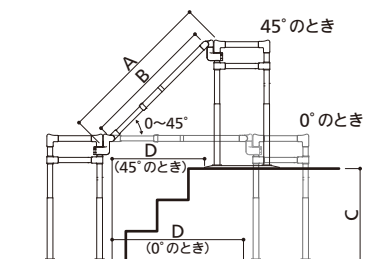

たよレールSOTOE

たよレールSOTOEとわたレールEKの連結

下記の×が付いている組合せで連結しないでください。安定性が無くなり転倒の恐れがあります。

①標準型・ロング型・highタイプのみで連結する場合

標準型・ロング型・highタイプ

わたレールEK

BZW-7057EK
BZW-9070EK
BZW-1290EK
BZW-1612EK

以下の条件が守られていれば、何台でも連結できます。

- ✓ 標準型・ロング型の場合は、ベースプレートの上に動線があること
- ✓ 標準型・ロング型の場合は、手すりとわたレールEKの水平角度が90°以上

✓ わたレールEKの勾配が45°以下

OK連結例

NG連結例

②スリム型を含めて連結する場合

スリム型

わたレールEK

BZW-7057EK
BZW-9070EK
BZW-1290EK
BZW-1612EK

以下の条件が守られていれば、何台でも連結できます。

- ✓ 1台以上の標準型・ロング型・highタイプまたは既設手すり棒と連結している(スリム型だけの連結はできません)
- ✓ 標準型・ロング型・highタイプまたは既設手すり棒

- ✓ ベースプレートの上に動線があること
- ✓ 連結の端部に置くスリム型の手すりとはわたレールEKに角度をつけない

✓ わたレールEKの勾配が45°以下

OK連結例

NG連結例

下記の場合には例外として角度がつけられます。

- ✓ 3台以上の両手すりを連結する場合

- ✓ 3台以上の片手すりでも連結しスリム型が中間にくる場合

- ✓ highタイプと連結する場合

●上記①②の条件をクリアしていれば段差部でも取付け可能です。

●上記①②の条件をクリアしていれば何台でも連結可能です。

わたレールEKで連結した場合の段差対応について

わたレールEKの長さは各サイズの範囲内で、取付け角度は0°~45°の間で自由に調節できます。下の表は目安としてください。

例) 3段の段差合計が450mmの現場で、2台のSOTOEをわたレールEKで連結させて使用する場合、まずBZW-7057EKでは対応段差の範囲からはずれてしまうことが確認できます。手すり長さが900mmだとベースプレート間の距離Dが短くなりすぎて段差をまたげないのであれば、手すり長さが1200mmまで伸縮できるBZW-1290EKを使って、現場で長さや位置を調整すればよさそうです。

A 手すり長さ	570mm	700mm	900mm	1200mm	1600mm	
B 伸縮部の長さ	426mm	556mm	756mm	1056mm	1456mm	
C 対応段差高さ(最大は取付け角度が45°のとき)	0~301mm	0~393mm	0~534mm	0~746mm	0~1029mm	
D ベースプレート間の距離※	角度0°	420mm	550mm	750mm	1050mm	1450mm
	角度45°	295mm	387mm	528mm	740mm	1023mm
E わたレールEKの対応範囲	BZW-7057EK		BZW-9070EK		BZW-1290EK	
	570mm	700mm	900mm	1200mm	1600mm	

※値はたよレールSOTOEとわたレールEKを直線で連結した場合です。