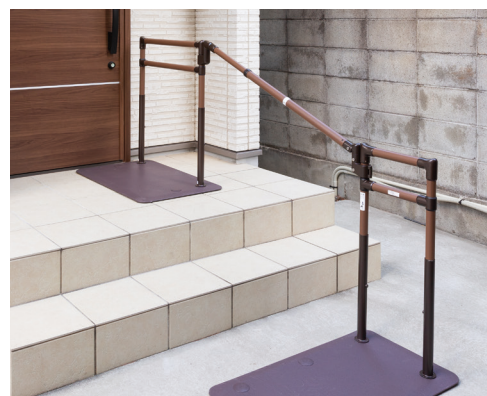

※ドアが開く側に設置する場合は、扉下に25mm以上のすき間が必要です。

たよレールSOTOEは住宅改修用手すりや、他のたよレールシリーズとも連結できます。

BAUHAUS フリーレールの手すり棒 (木目ダーク)、ブラケット (ダークブロンズ) と色を合わせています。

また、**BAUHAUS** 住宅改修用手すり・他のたよレールシリーズ (Free・UPDATEを除く) との連結も可能です。