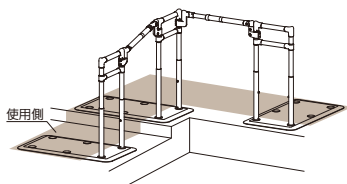

プレート中央に手すりを設置すれば、段差の上り・下りどちらでも利き手で使用できます。

スリム型を組合せれば階段にも連続して設置可能。

※スリム型は必ずわたレールEKと組合せて使用してください。

手すり高さは4段階に調整可能。

- わたレールEKはP.4をご覧ください。
- たよレールSOTOEとわたレールEKの連結についてはP.6をご覧ください。
- たよレールSOTOEとわたレールEKの組合せTAISコードはP.7をご覧ください。
- 裏表紙で住改手すりとの連結をご紹介します。

何台でも、コーナー部分でも、連結できます!

わたレールEKを使えば、何台でも連結できます。曲がり角や、階段の上端下端などでもOKです。
※必ず標準型・ロング型またはhighタイプを1台以上組合せてください。

標準型

もちろん単品でのポイント使いもおすすめ。

※単体を段差付近で使用する場合は、必ず段差の下に置いてください。
※スリム型は必ずわたレールEKと組合せて使用してください。

中央使い

端使い

標準型(BZK-01/02)