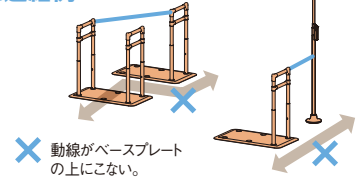

標準型・ロング型・highタイプ

わたレールEK

BZW-7057EK
BZW-9070EK
BZW-1290EK
BZW-1612EK

以下の条件が守られていれば、何台でも連結できます。

- ✓ 標準型・ロング型の場合は、ベースプレートの上に動線があること
- ✓ 標準型・ロング型の場合は、手すりとわたレールEKの水平角度が90°以上

✓ わたレールEKの勾配が45°以下

OK連結例

NG連結例

②スリム型を含めて連結する場合

スリム型

わたレールEK

BZW-7057EK
BZW-9070EK
BZW-1290EK
BZW-1612EK

以下の条件が守られていれば、何台でも連結できます。

- ✓ 1台以上の標準型・ロング型・highタイプまたは既設手すり棒と連結している(スリム型だけの連結はできません)
- ✓ 標準型・ロング型・highタイプまたは既設手すり棒

- ✓ ベースプレートの上に動線があること
- ✓ 連結の端部に置くスリム型の手すりとはわたレールEKに角度をつけない

✓ わたレールEKの勾配が45°以下

OK連結例

NG連結例

下記の場合には例外として角度がつけられます。

- ✓ 3台以上の両手すりを連結する場合

- ✓ 3台以上の片手すりでも連結しスリム型が中間にくる場合

- ✓ highタイプと連結する場合

●上記①②の条件をクリアしていれば段差部でも取付け可能です。