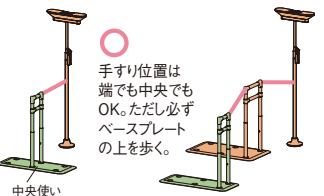

標準型・ロング型・highタイプ

わたレールEK

BZW-7057EK
BZW-9070EK
BZW-1290EK
BZW-1612EK

以下の条件が守られていれば、何台でも連結できます。

- ✓ 標準型・ロング型の場合は、ベースプレートの上に動線があること
- ✓ 標準型・ロング型の場合は、手すりとわたレールEKの水平角度が90°以上

✓ わたレールEKの勾配が45°以下

OK連結例

NG連結例

②スリム型を含めて連結する場合

スリム型

わたレールEK

BZW-7057EK
BZW-9070EK
BZW-1290EK
BZW-1612EK

以下の条件が守られていれば、何台でも連結できます。

- ✓ 1台以上の標準型・ロング型・highタイプまたは既設手すり棒と連結している(スリム型だけの連結はできません)
- ✓ 標準型・ロング型・highタイプまたは既設手すり棒

- ✓ ベースプレートの上に動線があること
- ✓ 連結の端部に置くスリム型の手すりとはわたレールEKに角度をつけない

✓ わたレールEKの勾配が45°以下

OK連結例

NG連結例

下記の場合には例外として角度がつけられます。

- ✓ 3台以上の両手すりを連結する場合

- ✓ 3台以上の片手すりでも連結しスリム型が中間にくる場合

- ✓ highタイプと連結する場合

●上記①②の条件をクリアしていれば段差部でも取付け可能です。