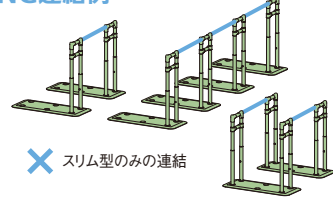

標準型・ロング型・highタイプ

わたレールEK

BZW-7057EK
BZW-9070EK
BZW-1290EK
BZW-1612EK

以下の条件が守られていれば、何台でも連結できます。

- ✓ 標準型・ロング型の場合は、ベースプレートの上に動線があること
- ✓ 標準型・ロング型の場合は、手すりとわたレールEKの水平角度が90°以上

✓ わたレールEKの勾配が45°以下

OK連結例

NG連結例

②スリム型を含めて連結する場合

スリム型

わたレールEK

BZW-7057EK
BZW-9070EK
BZW-1290EK
BZW-1612EK

以下の条件が守られていれば、何台でも連結できます。

- ✓ 1台以上の標準型・ロング型・highタイプまたは既設手すり棒と連結している(スリム型だけの連結はできません)
- ✓ 標準型・ロング型・highタイプまたは既設手すり棒

- ✓ ベースプレートの上に動線があること
- ✓ 連結の端部に置くスリム型の手すりとはわたレールEKに角度をつけない

✓ わたレールEKの勾配が45°以下

OK連結例

NG連結例

下記の場合には例外として角度がつけられます。

- ✓ 3台以上の両手すりを連結する場合

- ✓ 3台以上の片手すりでも連結しスリム型が中間にくる場合

- ✓ highタイプと連結する場合

●上記①②の条件をクリアしていれば段差部でも取付け可能です。