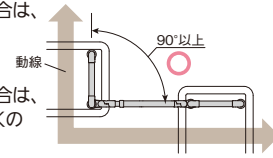

標準型・ロング型・highタイプ

わたレールEK

BZW-7057EK
BZW-9070EK
BZW-1290EK
BZW-1612EK

以下の条件が守られていれば、何台でも連結できます。

- ✓ 標準型・ロング型の場合は、ベースプレートの上に動線があること
- ✓ 標準型・ロング型の場合は、手すりとわたレールEKの水平角度が90°以上

✓ わたレールEKの勾配が45°以下

OK連結例

NG連結例

②スリム型を含めて連結する場合

スリム型

わたレールEK

BZW-7057EK
BZW-9070EK
BZW-1290EK
BZW-1612EK

以下の条件が守られていれば、何台でも連結できます。

- ✓ 1台以上の標準型・ロング型・highタイプまたは既設手すり棒と連結している(スリム型だけの連結はできません)
- ✓ 標準型・ロング型・highタイプまたは既設手すり棒

- ✓ ベースプレートの上に動線があること
- ✓ 連結の端部に置くスリム型の手すりとはわたレールEKに角度をつけない