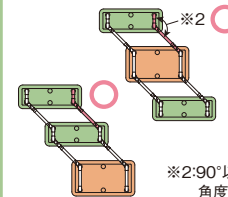

✓ わたレールEKの勾配が45°以下

OK連結例

NG連結例

下記の場合には例外として角度がつけられます。

- ✓ 3台以上の両手すりを連結する場合

- ✓ 3台以上の片手すりでも連結しスリム型が中間にくる場合

- ✓ highタイプと連結する場合

●上記①②の条件をクリアしていれば段差部でも取付け可能です。