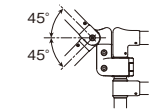

標準型・ロング型・highタイプ

わたレールEK

BZW-7057EK
BZW-9070EK
BZW-1290EK
BZW-1612EK

以下の条件が守られていれば、何台でも連結できます。

- ✓ 標準型・ロング型の場合は、ベースプレートの上に動線があること
- ✓ 標準型・ロング型の場合は、手すりとわたレールEKの水平角度が90°以上

✓ わたレールEKの勾配が45°以下

OK連結例

NG連結例