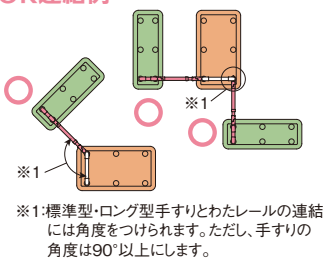

標準型・ロング型・highタイプ

わたレールEK

BZW-7057EK
BZW-9070EK
BZW-1290EK
BZW-1612EK

以下の条件が守られていれば、何台でも連結できます。

- ✓ 標準型・ロング型の場合は、ベースプレートの上に動線があること
- ✓ 標準型・ロング型の場合は、手すりとわたレールEKの水平角度が90°以上

✓ わたレールEKの勾配が45°以下

OK連結例

NG連結例

②スリム型を含めて連結する場合

スリム型

わたレールEK

BZW-7057EK
BZW-9070EK
BZW-1290EK
BZW-1612EK

以下の条件が守られていれば、何台でも連結できます。

- ✓ 1台以上の標準型・ロング型・highタイプまたは既設手すり棒と連結している(スリム型だけの連結はできません)
- ✓ 標準型・ロング型・highタイプまたは既設手すり棒

- ✓ ベースプレートの上に動線があること
- ✓ 連結の端部に置くスリム型の手すりとはわたレールEKに角度をつけない

✓ わたレールEKの勾配が45°以下

OK連結例

NG連結例

下記の場合には例外として角度がつけられます。

- ✓ 3台以上の両手すりを連結する場合

- ✓ 3台以上の片手すりでも連結しスリム型が中間にくる場合

- ✓ highタイプと連結する場合

●上記①②の条件をクリアしていれば段差部でも取付け可能です。