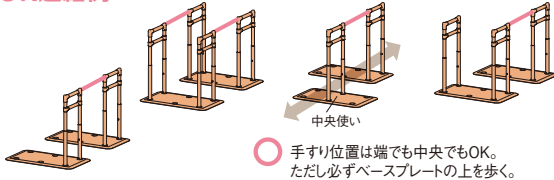

標準型・ロング型・highタイプ

わたレールEK

BZW-7057EK
BZW-9070EK
BZW-1290EK
BZW-1612EK

以下の条件が守られていれば、何台でも連結できます。

- ✓ 標準型・ロング型の場合は、ベースプレートの上に動線があること
- ✓ 標準型・ロング型の場合は、手すりとわたレールEKの水平角度が90°以上

✓ わたレールEKの勾配が45°以下

OK連結例

NG連結例

②スリム型を含めて連結する場合

スリム型

わたレールEK

BZW-7057EK
BZW-9070EK
BZW-1290EK
BZW-1612EK

以下の条件が守られていれば、何台でも連結できます。

- ✓ 1台以上の標準型・ロング型・highタイプまたは既設手すり棒と連結している(スリム型だけの連結はできません)
- ✓ 標準型・ロング型・highタイプまたは既設手すり棒

- ✓ ベースプレートの上に動線があること
- ✓ 連結の端部に置くスリム型の手すりとはわたレールEKに角度をつけない