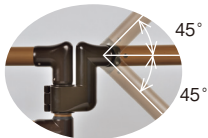

わたレールEK

長さ570~1600mmまでOK!

- ■ピッチ570~1600mmまで広くカバー。伸縮できるたよレール連結用手すりです。
- ■手すり部は抗菌仕様です。
- ■上下方向に45°まで角度調整可能。段差のあるところにも設置できます。