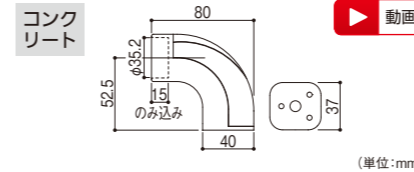

35エンドブラケットカバー付
040-1048 BD-08BK
1個 2,100円(税抜き)

●材質:亜鉛合金、ABS樹脂●色:ブラック●付属ねじ:壁取付け用皿ベタタップピンねじ(3.5×40)3本、手すり取付け用皿ベタタップピンねじ(3.5×20)2本 ※箱入数=10個
※強化コート手すり棒はご使用いただけません。