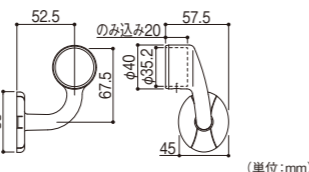

●材質:亜鉛合金、ABS樹脂●色:ブラック●付属ねじ:壁取付け用皿ベタタップピンねじ(3.5×40)3本、手すり取付け用皿ベタタップピンねじ(3.5×20)4本 ※箱入数=10個
※強化コート手すり棒はご使用いただけません。

35Eエンドブラケットカバー付
040-5023 BD-50BK
1個 1,450円(税抜き)

●材質:亜鉛合金、ABS樹脂●付属ねじ:壁取付け用皿タップピンねじ(3.5×40)3本、手すり取付け用丸皿タップピンねじ(3.5×16)2本 ※箱入数=10個
※木下地に取付けやすいようねじ穴を斜めにあけています。

35横受エンドブラケット左用
040-1063 BD-10LBK
1個 1,900円(税抜き)

●材質:亜鉛合金、ABS樹脂●付属ねじ:壁取付け用皿タップピンねじ(3.5×40)4本、手すり取付け用丸皿タップピンねじ(3.5×20)1本 ※箱入数=10個
※木下地に取付けやすいようねじ穴を斜めにあけています。

35横受エンドブラケット右用
040-1058 BD-10RBK
1個 1,900円(税抜き)