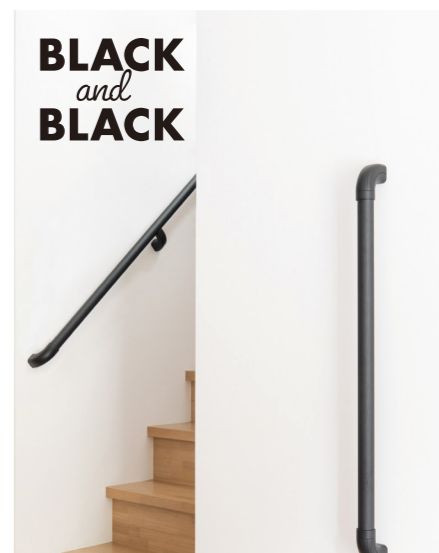

←このマークの商品は **コンクリート** 下地にも対応します。

35ブラケット横型Nカバー付 35エンドブラケットカバー付 35コーナーブラケット

M6アンカー(長さ50mm以上)を使って**コンクリート**下地に取付けできます。(1本止め、アンカーは別売りです。)

ステンオールアンカー 416-7253
1本 530円(税抜き)
●サイズ:M6×60