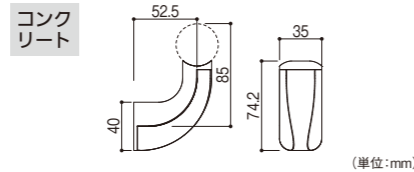

<https://www.mazroc.co.jp/>

ブラケット

35ブラケット横型カバー付
040-1013 BD-01BK
1個 1,250円(税抜き)

●材質:亜鉛合金、ABS樹脂●付属ねじ:壁取付け用皿タップピンねじ(3.5×40)4本、手すり取付け用丸皿タップピンねじ(3.5×20)2本 ※箱入数=10個
※木下地に取付けやすいようねじ穴を斜めにあけています。

35ブラケット横型Nカバー付
040-5043 BD-54BK
1個 2,100円(税抜き)