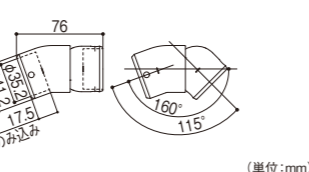

ステンオールアンカー 416-7253
1本 530円(税抜き)
●サイズ:M6×60

ジョイント

35自在ジョイント
040-1108 BD-18BK
1個 3,900円(税抜き)

●材質:亜鉛合金●付属ねじ:丸皿タップピンねじ(3.5×20)2本 ※箱入数=10個

35S自在ジョイント
040-5163 BD-74BK
1個 2,600円(税抜き)

●材質:亜鉛合金●付属ねじ:丸皿タップピンねじ(3.5×16)2本、六角穴付き止めねじ(M5×8)1本、六角穴付き止めねじ(M5×4)1本 ※箱入数=10個
※強化コート手すり棒、丸棒手すり棒はご使用いただけません。