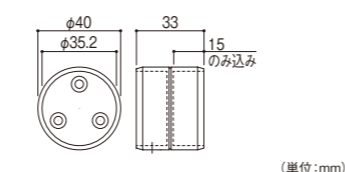

ステンオールアンカー 416-7253
1本 530円(税抜き)
●サイズ:M6×60

ジョイント

35自在ジョイント
040-1108 BD-18BK
1個 3,900円(税抜き)

●材質:亜鉛合金●付属ねじ:丸皿タップピンねじ(3.5×20)2本 ※箱入数=10個

35S自在ジョイント
040-5163 BD-74BK
1個 2,600円(税抜き)

●材質:亜鉛合金●付属ねじ:丸皿タップピンねじ(3.5×16)2本、六角穴付き止めねじ(M5×8)1本、六角穴付き止めねじ(M5×4)1本 ※箱入数=10個
※強化コート手すり棒、丸棒手すり棒はご使用いただけません。