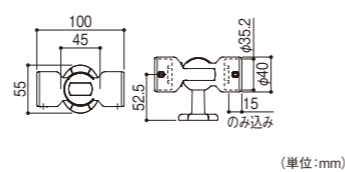

35自在ブラケットカバー付
040-5073 BD-60BK
1個 6,300円(税抜き)

●材質:亜鉛合金、ABS樹脂●付属ねじ:壁取付け用皿タップピンねじ(4.0×40)4本、手すり取付け用丸皿タップピンねじ(3.5×20)2本、トップ固定ねじM5×15)1本、ばね座金1枚 ※箱入数=1個