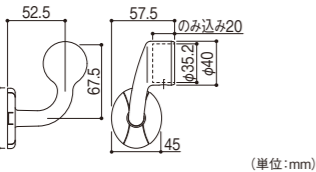

35横受エンドブラケット左用
040-1063 BD-10LBK
1個 1,900円(税抜き)

●材質:亜鉛合金、ABS樹脂●付属ねじ:壁取付け用皿タップピンねじ(3.5×40)4本、手すり取付け用丸皿タップピンねじ(3.5×20)1本 ※箱入数=10個
※木下地に取付けやすいようねじ穴を斜めにあけています。