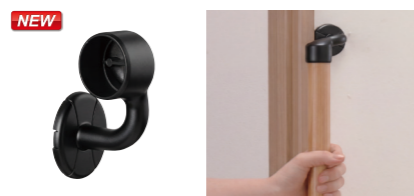

35エンドブラケットカバー付
040-1048 BD-08BK
1個 2,100円(税抜き)

●材質:亜鉛合金、ABS樹脂●色:ブラック●付属ねじ:壁取付け用皿ベタタップピンねじ(3.5×40)3本、手すり取付け用皿ベタタップピンねじ(3.5×20)2本 ※箱入数=10個
※強化コート手すり棒はご使用いただけません。

35コーナーブラケット
040-1078 BD-13BK
1個 2,800円(税抜き)

●材質:亜鉛合金、ABS樹脂●色:ブラック●付属ねじ:壁取付け用皿ベタタップピンねじ(3.5×40)3本、手すり取付け用皿ベタタップピンねじ(3.5×20)4本 ※箱入数=10個
※強化コート手すり棒はご使用いただけません。

35Eエンドブラケットカバー付
040-5023 BD-50BK
1個 1,450円(税抜き)

●材質:亜鉛合金、ABS樹脂●付属ねじ:壁取付け用皿タップピンねじ(3.5×40)3本、手すり取付け用丸皿タップピンねじ(3.5×16)2本 ※箱入数=10個
※木下地に取付けやすいようねじ穴を斜めにあけています。

35横受エンドブラケット左用
040-1063 BD-10LBK
1個 1,900円(税抜き)

●材質:亜鉛合金、ABS樹脂●付属ねじ:壁取付け用皿タップピンねじ(3.5×40)4本、手すり取付け用丸皿タップピンねじ(3.5×20)1本 ※箱入数=10個
※木下地に取付けやすいようねじ穴を斜めにあけています。

35横受エンドブラケット右用
040-1058 BD-10RBK
1個 1,900円(税抜き)