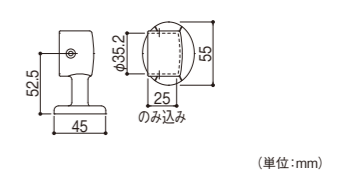

35Eエンドブラケットカバー付
040-5023 BD-50BK
1個 1,450円(税抜き)

●材質:亜鉛合金、ABS樹脂●付属ねじ:壁取付け用皿タップピンねじ(3.5×40)3本、手すり取付け用丸皿タップピンねじ(3.5×16)2本 ※箱入数=10個
※木下地に取付けやすいようねじ穴を斜めにあけています。