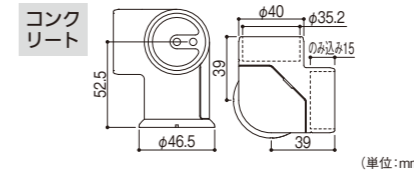

35コーナーブラケット
040-1078 BD-13BK
1個 2,800円(税抜き)

●材質:亜鉛合金、ABS樹脂●色:ブラック●付属ねじ:壁取付け用皿ベタタップピンねじ(3.5×40)3本、手すり取付け用皿ベタタップピンねじ(3.5×20)4本 ※箱入数=10個
※強化コート手すり棒はご使用いただけません。