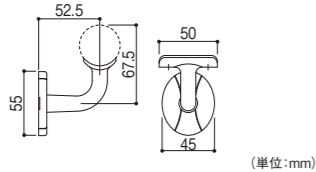

<https://www.mazroc.co.jp/>

ブラケット

35ブラケット横型カバー付
040-1013 BD-01BK
1個 1,250円(税抜き)

●材質:亜鉛合金、ABS樹脂●付属ねじ:壁取付け用皿タップピンねじ(3.5×40)4本、手すり取付け用丸皿タップピンねじ(3.5×20)2本 ※箱入数=10個
※木下地に取付けやすいようねじ穴を斜めにあけています。

35ブラケット横型Nカバー付
040-5043 BD-54BK
1個 2,100円(税抜き)