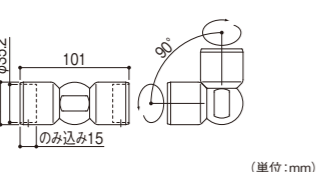

35横受エンドブラケット左用
040-1063 BD-10LBK
1個 1,900円(税抜き)

●材質:亜鉛合金、ABS樹脂●付属ねじ:壁取付け用皿タップピンねじ(3.5×40)4本、手すり取付け用丸皿タップピンねじ(3.5×20)1本 ※箱入数=10個
※木下地に取付けやすいようねじ穴を斜めにあけています。

35横受エンドブラケット右用
040-1058 BD-10RBK
1個 1,900円(税抜き)

●材質:亜鉛合金、ABS樹脂●付属ねじ:壁取付け用皿タップピンねじ(3.5×40)4本、手すり取付け用丸皿タップピンねじ(3.5×20)1本 ※箱入数=10個
※木下地に取付けやすいようねじ穴を斜めにあけています。

←このマークの商品は **コンクリート** 下地にも対応します。

35ブラケット横型Nカバー付 35エンドブラケットカバー付 35コーナーブラケット

M6アンカー(長さ50mm以上)を使って**コンクリート**下地に取付けできます。(1本止め、アンカーは別売りです。)

ステンオールアンカー 416-7253
1本 530円(税抜き)
●サイズ:M6×60

ジョイント

35自在ジョイント
040-1108 BD-18BK
1個 3,900円(税抜き)

●材質:亜鉛合金●付属ねじ:丸皿タップピンねじ(3.5×20)2本 ※箱入数=10個

35S自在ジョイント
040-5163 BD-74BK
1個 2,600円(税抜き)

●材質:亜鉛合金●付属ねじ:丸皿タップピンねじ(3.5×16)2本、六角穴付き止めねじ(M5×8)1本、六角穴付き止めねじ(M5×4)1本 ※箱入数=10個
※強化コート手すり棒、丸棒手すり棒はご使用いただけません。