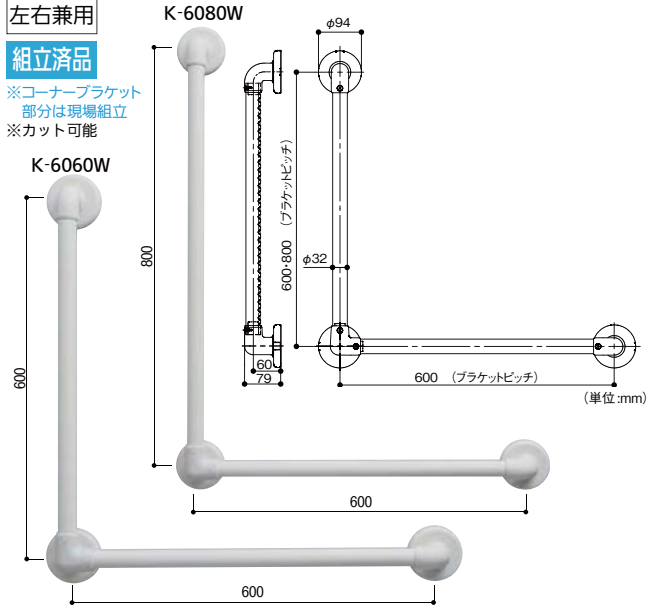

L型 ハンド

ディンプルつき

左右兼用

組立済品

※コーナーブラケット 部分は現場組立
※カット可能

※手すり棒をカットする場合は必ず取付け用下穴(φ3.2mm)をあけてください。発泡樹脂パッドはブラケット本体に貼付けてあります。
※ユニットバスのフレキシブルボード+発泡ポリスチレン又はタイル+けい酸カルシウム板の壁には、SAQ-OP8(別売)の中空壁用ねじセットをお使いください。
※コーナーブラケットの取付け方向を変え、右勝手・左勝手に調整します。

商品コード	サイズ(mm)	色	品番	価格
0407-3812	φ32×600	ホワイト	SAQ-I-600W	1本 8,350円(税抜き)
0407-3823	φ32×800		SAQ-I-800W	1本 9,000円(税抜き)
0407-3834	φ32×1200		SAQ-I-1200W	1本 14,000円(税抜き)

商品コード	サイズ(mm)	色	品番	価格
0407-3915	φ32×600×600	ホワイト	SAQ-K-6060W	1本 13,500円(税抜き)
0407-3926	φ32×600×800		SAQ-K-6080W	1本 14,150円(税抜き)