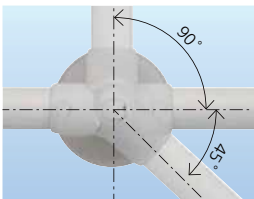

取付け角度対応

施工方法 自在Lブラケットの施工方法はP.205をご覧ください。

※角度調整は135°です。ベースを回転させて角度対応をおこなってください。
※手すり棒をカットする場合は必ず取付け用下穴(φ3.2mm)をあけてください。
自在Lブラケットの取付け方向を変えて角度調整をします。発泡樹脂パッドはブラケット本体に貼付けてあります。
※ユニットバスのフレキシブルボード+発泡ポリスチレン又はタイル+けい酸カルシウム板の壁には、SAQ-OP8(別売)の中空壁用ねじセットをお使いください。