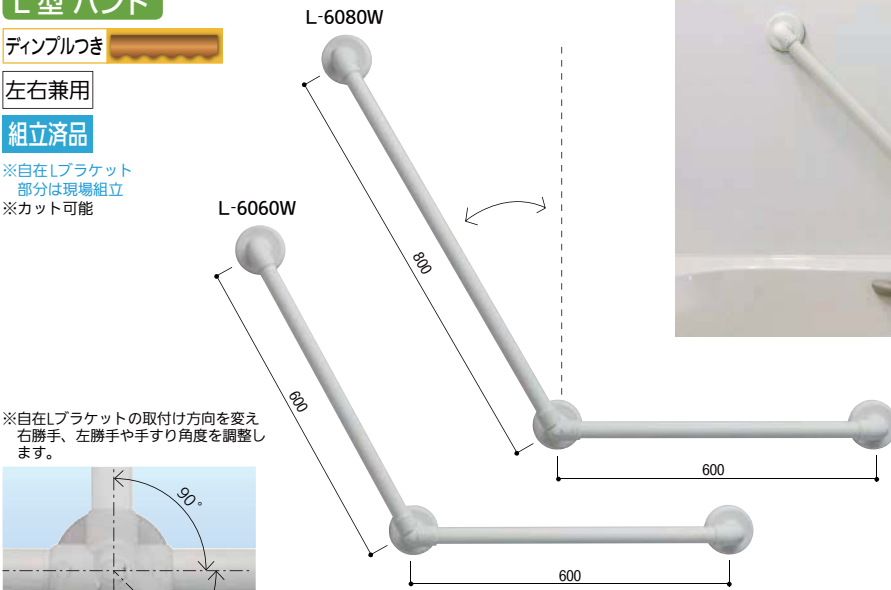

L型 ハンド

ディンプルつき

左右兼用

組立済品

※自在Lブラケット 部分は現場組立
※カット可能

※自在Lブラケットの取付け方向を変え、右勝手・左勝手や手すり角度を調整します。

取付け角度対応

施工方法 自在Lブラケットの施工方法はP.205をご覧ください。

※角度調整は135°です。ベースを回転させて角度対応をおこなってください。
※手すり棒をカットする場合は必ず取付け用下穴(φ3.2mm)をあけてください。
自在Lブラケットの取付け方向を変えて角度調整をします。発泡樹脂パッドはブラケット本体に貼付けてあります。
※ユニットバスのフレキシブルボード+発泡ポリスチレン又はタイル+けい酸カルシウム板の壁には、SAQ-OP8(別売)の中空壁用ねじセットをお使いください。