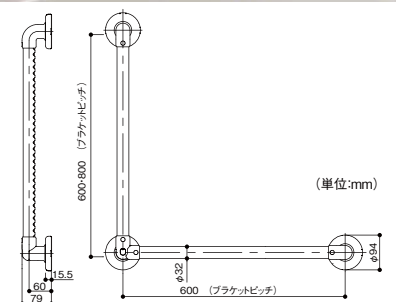

商品コード	サイズ(mm)	色	品番	価格
0407-3845	φ32×600×600	ホワイト	SAQ-L-6060W	1本 15,000円(税抜き)
0407-3856	φ32×600×800		SAQ-L-6080W	1本 15,650円(税抜き)

浴室用 手すり

ソフトアクアレール

手すり

室内用手すり

トイレ用手すり

浴室用手すり

屋外用手すり

手すり以外の商品

玄関

階段・廊下

トイレ

浴室・洗面所

寝室・居間

屋外

金物

補修・接着・テープ

水まわり

防犯

耐震・防災

収納・内装

ペット用品

建築資材

道具・工具

お役立ちコーナー

豆知識

ご利用方法