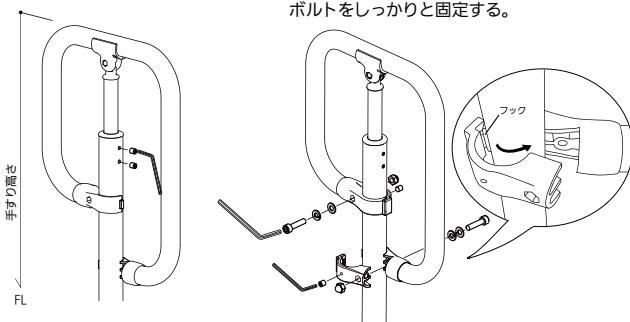

施工方法 9型スタンドの施工

- ①手すり高さを決め六角穴付き止めねじをしっかりと締めつける。
- ②フックをひっかけてブラケットを合わせ、六角穴付き止めねじと六角穴付きボルトをしっかりと固定する。