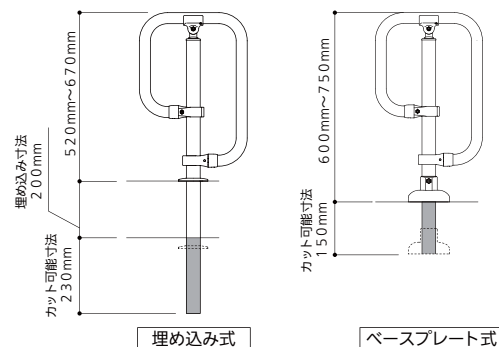

《高さを750mmより低くしたい場合は》支柱下部をカットして調整する。