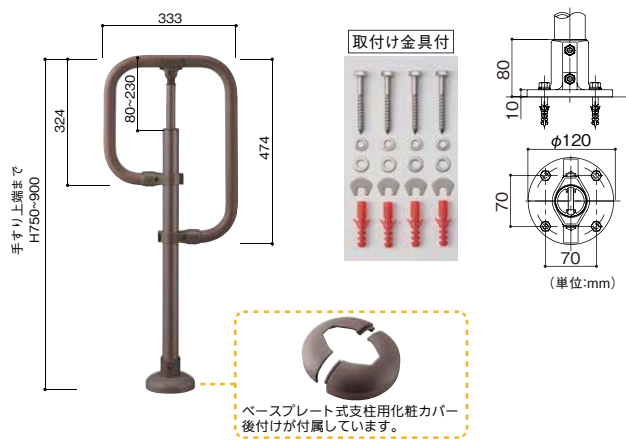

フリーRレール9型スタンド

独特なフォルムのコンパクト1本支柱手すり!

- 6パターンのカラーバリエーションからお選びいただけます。
- 高さ調整機能付で設置後に高さ調整が可能です。
- 支柱は埋め込み式とベースプレート式の2種類。
- 支柱化粧カバー後付けが付属しています。

部材カラー組合せイメージ

マツ六 フリーRレール埋め込み式9型スタンド

色	商品コード	品番	価格
ステンカラー色+木目ダーク	0402-9373	BJ-137STWD	1本 <b>39,500円</b> (税抜き)
ステンカラー色+木目ナチュラル	0402-9384	BJ-138STWN	
ステンカラー色+チョコレート	0402-9395	BJ-139STPC	
ダークブロンズ+木目ダーク	0402-9406	BJ-140DBWD	
ダークブロンズ+木目ナチュラル	0402-9410	BJ-141DBWN	
ダークブロンズ+チョコレート	0402-9421	BJ-142DBPC	

●材質:手すり棒/スチールパイプ+半硬質樹脂、支柱/アルミ合金・アルミ型材、ブラケット/アルミ合金、カバー/ASA樹脂●付属品:六角棒スパナ(呼び3、5)各1本、六角穴付き止めねじM6×8 2本、六角穴付き止めねじM6×6 2本、六角穴付きボルトM6×25 2本、φ6用ステン平座金 2枚、ばね座金 2枚、六角袋ナットM6 2個

マツ六 フリーRレールベースプレート式9型スタンド

色	商品コード	品番	価格
ステンカラー色+木目ダーク	0402-9314	BJ-131STWD	1本 <b>47,500円</b> (税抜き)
ステンカラー色+木目ナチュラル	0402-9325	BJ-132STWN	
ステンカラー色+チョコレート	0402-9336	BJ-133STPC	
ダークブロンズ+木目ダーク	0402-9340	BJ-134DBWD	
ダークブロンズ+木目ナチュラル	0402-9351	BJ-135DBWN	
ダークブロンズ+チョコレート	0402-9362	BJ-136DBPC	

●材質:手すり棒/スチールパイプ+半硬質樹脂、支柱/アルミ合金・アルミ型材、ブラケット/アルミ合金、カバー/ASA樹脂●付属品:六角棒スパナ(呼び3、5)各1本、六角穴付き止めねじM6×8 2本、六角穴付き止めねじM6×6 2本、六角穴付きボルトM6×25 2本、φ6用ステン平座金 2枚、ばね座金 2枚、六角袋ナットM6 2個、ステンコーチスクリュー8×65 4本、ナイロンアンカーMG10×50 4本、φ8用ステン平座金 4枚、ばね座金 4枚、調整スペーサー 4枚