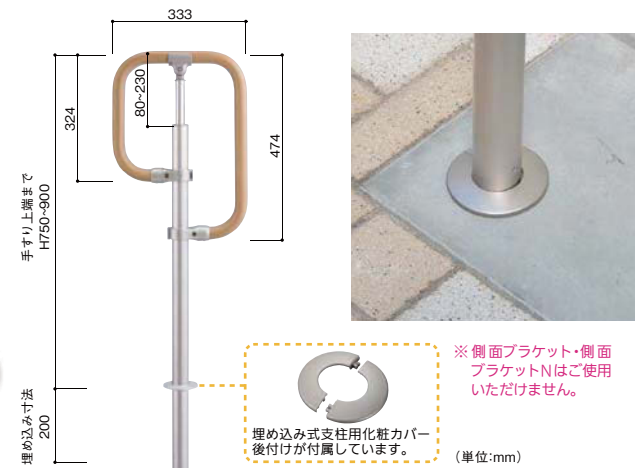

フリーRレール9型スタンド

独特なフォルムのコンパクト1本支柱手すり!

- 6パターンのカラーバリエーションからお選びいただけます。
- 高さ調整機能付で設置後に高さ調整が可能です。
- 支柱は埋め込み式とベースプレート式の2種類。
- 支柱化粧カバー後付けが付属しています。

部材カラー組合せイメージ

マツ六 フリーRレール埋め込み式9型スタンド

色	商品コード	品番	価格
ステンカラー色+木目ダーク	0402-9373	BJ-137STWD	1本 <b>39,500円</b> (税抜き)
ステンカラー色+木目ナチュラル	0402-9384	BJ-138STWN	
ステンカラー色+チョコレート	0402-9395	BJ-139STPC	
ダークブロンズ+木目ダーク	0402-9406	BJ-140DBWD	
ダークブロンズ+木目ナチュラル	0402-9410	BJ-141DBWN	
ダークブロンズ+チョコレート	0402-9421	BJ-142DBPC	

●材質:手すり棒/スチールパイプ+半硬質樹脂、支柱/アルミ合金・アルミ型材、ブラケット/アルミ合金、カバー/ASA樹脂●付属品:六角棒スパナ(呼び3、5)各1本、六角穴付き止めねじM6×8 2本、六角穴付き止めねじM6×6 2本、六角穴付きボルトM6×25 2本、φ6用ステン平座金 2枚、ばね座金 2枚、六角袋ナットM6 2個

マツ六 フリーRレールベースプレート式9型スタンド

色	商品コード	品番	価格
ステンカラー色+木目ダーク	0402-9314	BJ-131STWD	1本 <b>47,500円</b> (税抜き)
ステンカラー色+木目ナチュラル	0402-9325	BJ-132STWN	
ステンカラー色+チョコレート	0402-9336	BJ-133STPC	
ダークブロンズ+木目ダーク	0402-9340	BJ-134DBWD	
ダークブロンズ+木目ナチュラル	0402-9351	BJ-135DBWN	
ダークブロンズ+チョコレート	0402-9362	BJ-136DBPC	

●材質:手すり棒/スチールパイプ+半硬質樹脂、支柱/アルミ合金・アルミ型材、ブラケット/アルミ合金、カバー/ASA樹脂●付属品:六角棒スパナ(呼び3、5)各1本、六角穴付き止めねじM6×8 2本、六角穴付き止めねじM6×6 2本、六角穴付きボルトM6×25 2本、φ6用ステン平座金 2枚、ばね座金 2枚、六角袋ナットM6 2個、ステンコーチスクリュー8×65 4本、ナイロンアンカーMG10×50 4本、φ8用ステン平座金 4枚、ばね座金 4枚、調整スペーサー 4枚