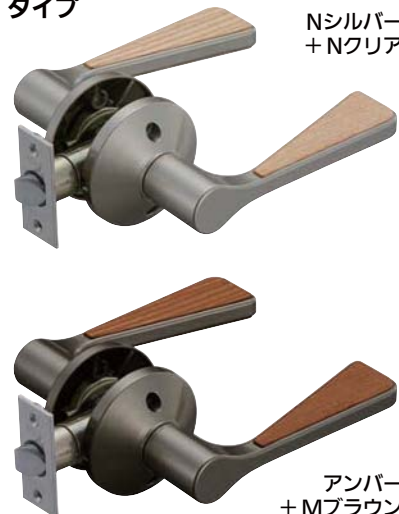

ECLE 兼用取替バリアフリーレバー錠

空錠

カギのないタイプ。
主に通路や廊下など施錠が必要ない場所に使用されます。

アルミレバータイプ

Nシルバー

アンバー

木製レバータイプ

Nシルバー + Nクリア

アンバー + Mブラウン

ハイブリッドレバータイプ

Nシルバー + Nクリア

アンバー + Mブラウン

マツ六 ECLE 兼用取替バリアフリーレバー錠 空錠

錠タイプ	商品コード	品番	レバータイプ	色	価格
空錠	0126-5106	EL5060-1M-NS	アルミ	Nシルバー	1セット 4,800円 (税抜き)
	0126-5110	EL5060-1M-U		アンバー	
	0126-5121	EL5060-1MW-NSNC	木製	Nシルバー+Nクリア	1セット 6,400円 (税抜き)
	0126-5132	EL5060-1MW-UMB		アンバー+Mブラウン	
	0126-5143	EL5060-1MH-NSNC	ハイブリッド	Nシルバー+Nクリア	1セット 7,200円 (税抜き)
	0126-5154	EL5060-1MH-UMB		アンバー+Mブラウン	

●バックセット50・60mm対応●扉厚:30~42mm
●付属品:受け金具(ストライク)1セット、皿木ねじ3.1×22 4本、チューブラ錠用(丸木ねじ3.5×20 4本)、円筒錠用(なべ小ねじM4×10 2本、なべ小ねじM4×30 2本、ねじ筒 2本)

鍵付間仕切錠

室外側からキーで開け閉めできるタイプです。室内側はつまみで開け閉めします。外出時キーでロックできるので、特にプライバシーを守りたい部屋におすすめです。

キー3本付

室内側

ハイブリッドレバータイプ

Nシルバー + Nクリア

アンバー + Mブラウン

キー3本付

室内側

マツ六 ECLE 兼用取替バリアフリーレバー錠 鍵付間仕切錠