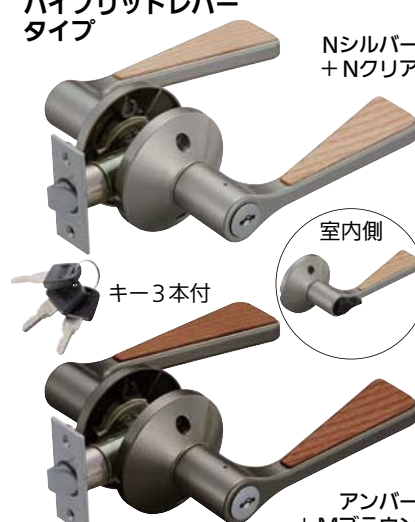

ECLE 兼用取替バリアフリーレバー錠

空錠

カギのないタイプ。
主に通路や廊下など施錠が必要ない場所に使用されます。

アルミレバータイプ

Nシルバー

アンバー

木製レバータイプ

Nシルバー + Nクリア

●バックセット50・60mm対応●扉厚:30~42mm
●付属品:受け金具(ストライク)1セット、皿木ねじ3.1×22 4本、チューブラ錠用(丸木ねじ3.5×20 4本)、円筒錠用(なべ小ねじM4×10 2本、なべ小ねじM4×30 2本、ねじ筒 2本)

鍵付間仕切錠

室外側からキーで開け閉めできるタイプです。室内側はつまみで開け閉めします。外出時キーでロックできるので、特にプライバシーを守りたい部屋におすすめです。

アルミレバータイプ

Nシルバー

アンバー

キー3本付

室内側

木製レバータイプ

Nシルバー + Nクリア

アンバー + Mブラウン

キー3本付

室内側

ハイブリッドレバータイプ

Nシルバー + Nクリア

アンバー + Mブラウン

キー3本付

室内側

マツ六 ECLE 兼用取替バリアフリーレバー錠 鍵付間仕切錠