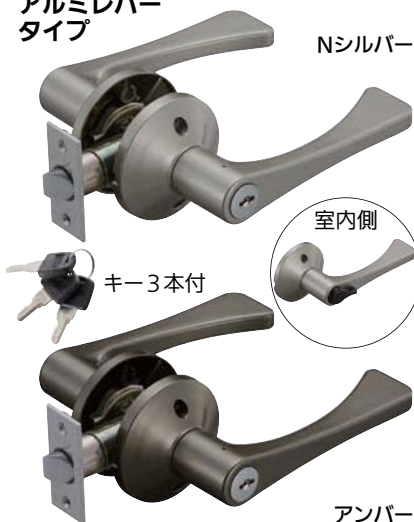

アルミレバータイプ

マツ六 ECLE 兼用取替バリアフリーレバー錠 鍵付間仕切錠

Nシルバー

アンバー

キー3本付

室内側