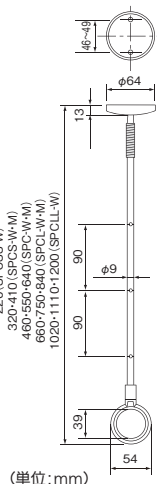

外まわり

チェーン・金網

袋・シート・養生

天井で邪魔にならない
スッキリデザイン
SPC型

木調天井に合うベージュ色
※ポールのリングの色はホワイトです。

(単位:mm)

ポールを差し込み口に
誘う傾斜面
SPD型

(単位:mm)

川口技研 ホスクリーンSPC型

色	商品コード	品番	高さ(mm)	価格
ホワイト	1899-1486	SPCSS-W	220	1組(2本入) 8,600円(税抜き)
	1899-1464	SPCS-W	320・410	1組(2本入) 10,300円(税抜き)
	1899-1405	SPC-W	460・550・640	1組(2本入) 10,700円(税抜き)
	1899-1431	SPCL-W	660・750・840	1組(2本入) 11,900円(税抜き)
	1899-1453	SPCLL-W	1020・1110・1200	1組(2本入) 22,600円(税抜き)
ベージュ	1899-1475	SPCS-M	320・410	1組(2本入) 10,300円(税抜き)
	1899-1416	SPC-M	460・550・640	1組(2本入) 10,700円(税抜き)
	1899-1442	SPCL-M	660・750・840	1組(2本入) 11,900円(税抜き)

●材質: 本体/ZDC2、パイプ/ステンレス ●フック2個、取付ねじ(4×50)付
●洗濯物目安重量: 1本8kgまで

川口技研 ホスクリーンSPD型

色	商品コード	品番	高さ(mm)	価格
ホワイト	1899-1523	SPDS-W	320・410	1組(2本入) 10,300円(税抜き)
	1899-1501	SPD-W	460・550・640	1組(2本入) 10,700円(税抜き)
	1899-1512	SPDL-W	660・750・840	1組(2本入) 11,900円(税抜き)

●材質: 本体/ZDC2、パイプ/ステンレス ●フック2個、取付ねじ(4×50)付
●洗濯物目安重量: 1本8kgまで

SPC-W バラパーツ

SPC-W 1本で使いたい時に!

川口技研 ホスクリーンSPC-W(本体+ポール)

商品コード	色	高さ(mm)	価格
1899-1490	ホワイト	460・550・640	1本 5,350円(税抜き)

●材質: 本体/ZDC2、パイプ/ステンレス
●フック1個、取付ねじ(4×50)付 ●洗濯物目安重量: 1本8kgまで