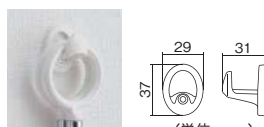

川口技研 ホスクリーンSPC型/SPD型

部屋干しは、見映えも重視。

- 使用しない時にはポールをはずせて、邪魔になりません。
- 高さ3段階調整。
(SPCS/SPDSは2段階、SPCSSは調整できません)
- 傾斜面には対応できません。

「室内用ホスクリーン」シリーズが、2012年度のキッズデザイン賞(子どもの産み育て支援デザイン個人・家庭部門)を受賞しました。

共通特長

ワンタッチ着脱
ポールの着脱は片手でワンタッチ。

本体にポールを差し込み軽く上に押し当てて右に回せば「カチッ」と音がして取付けられます。取付状態で手を離せばポールは回転フリーになります。同じように左に回すとはずせます。

天井を守るスプリング機能
横方向に引っ張られた場合も、スプリングが曲がって力を逃がす事で天井を守ります。

はずしたポールはフックに掛けて収納
ポールを2本まとめて掛けられるフックが2個付属しています。

掛けすぎを知らせるガイド機能
天井保護のため、荷重超過を目にとりやすいリング付付根に〔黄〕→〔赤〕と表示する事で注意を促します。