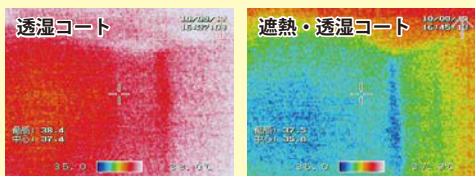

### 遮熱効果[温度差] 通過熱量差

#### 試験体通過熱量 (W/m<sup>2</sup>)

ECO 透湿コート  
..... 35.0W/m<sup>2</sup>  
ECO 遮熱・透湿コート  
..... 22.3W/m<sup>2</sup>

試験体を通じた熱量を測定。  
室内侵入熱量比 1:0.64 = 約35%の熱量を低減

#### サーモグラフィック測定記録

評価温度	時間	表面温度℃	内部温度℃	温度差℃
60℃	0分	24.7	24.5	-0.20
60℃	30分	60.0	48.5	-11.50
60℃	60分	60.6	50.3	-10.30
60℃	120分	60.6	51.2	-9.40
60℃	180分	61.4	52.1	-9.30
60℃	240分	60.6	51.4	-9.20
				-9.69