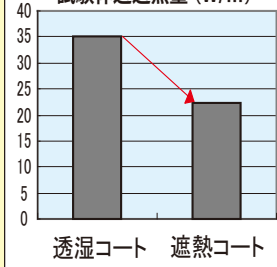

遮熱効果[温度差] 通過熱量差

試験体通過熱量 (W/m²)

ECO 透湿コート
..... 35.0W/m²
ECO 遮熱・透湿コート
..... 22.3W/m²

試験体を通じた熱量を測定。
室内侵入熱量比 1:0.64 = 約35%の熱量を低減