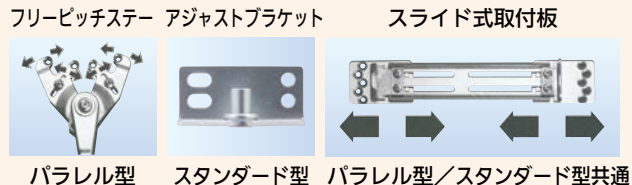

# ほとんどのドアクローザーの 取替えに対応!

- 上下逆転すれば左右勝手変更可能。
- 任意の角度で扉を固定するストッパー付き。
- 3区間速度調整機能付。

**リョービ 取替用ドアクローザ パラレル型**

| 商品コード     | 品番         | 色    | 適用ドア寸法DW×DH(mm) | ドア重(kg以下) | 価格                           |
|-----------|------------|------|-----------------|-----------|------------------------------|
| 2100-2704 | S-202P     | シルバー | 900×2100        | 45        | 1セット <b>12,800円</b><br>(税抜き) |
| 2100-2730 | S-202P C-1 | ブロンズ |                 |           |                              |
| 2100-2715 | S-202P DB  | ブラック |                 |           |                              |
| 2100-2752 | S-203P     | シルバー | 950×2100        | 65        | 1セット <b>14,000円</b><br>(税抜き) |
| 2100-2785 | S-203P C-1 | ブロンズ |                 |           |                              |

●材質: アルミ合金 ●ストップ機能: あり(70°~180°) ※屋外や浴室では使用できません。

取替えるドアクローザーが(①)図の場合は、フリーアジャストブラケットを上枠正面へ取付けるために、別売のL型プレートが必要です。

**リョービ 取替用ドアクローザ スタンダード型**

| 商品コード     | 品番    | 適用ドア寸法DW×DH(mm) | ドア重(kg以下) | 価格                           |
|-----------|-------|-----------------|-----------|------------------------------|
| 2100-2553 | S-202 | 900×2100        | 45        | 1セット <b>12,000円</b><br>(税抜き) |
| 2100-2656 | S-203 | 950×2100        | 65        | 1セット <b>14,000円</b><br>(税抜き) |