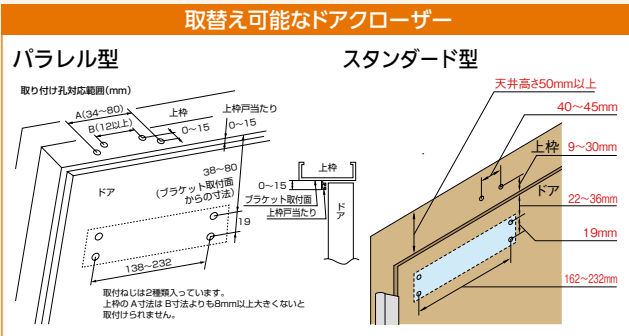

# ほとんどのドアクローザーの 取替えに対応!

- 上下逆転すれば左右勝手変更可能。
- 任意の角度で扉を固定するストッパー付き。
- 3区間速度調整機能付。

**リョービ 取替用ドアクローザ パラレル型**

| 商品コード     | 品番         | 色    | 適用ドア寸法DW×DH(mm) | ドア重(kg以下) | 価格                           |
|-----------|------------|------|-----------------|-----------|------------------------------|
| 2100-2704 | S-202P     | シルバー | 900×2100        | 45        | 1セット <b>12,800円</b><br>(税抜き) |
| 2100-2730 | S-202P C-1 | ブロンズ |                 |           |                              |
| 2100-2715 | S-202P DB  | ブラック |                 |           |                              |
| 2100-2752 | S-203P     | シルバー | 950×2100        | 65        | 1セット <b>14,000円</b><br>(税抜き) |
| 2100-2785 | S-203P C-1 | ブロンズ |                 |           |                              |

●材質: アルミ合金 ●ストップ機能: あり(70°~180°) ※屋外や浴室では使用できません。

取替えるドアクローザーが(①)図の場合は、フリーアジャストブラケットを上枠正面へ取付けるために、別売のL型プレートが必要です。

**リョービ 取替用ドアクローザ スタンダード型**

| 商品コード     | 品番    | 適用ドア寸法DW×DH(mm) | ドア重(kg以下) | 価格                           |
|-----------|-------|-----------------|-----------|------------------------------|
| 2100-2553 | S-202 | 900×2100        | 45        | 1セット <b>12,000円</b><br>(税抜き) |
| 2100-2656 | S-203 | 950×2100        | 65        | 1セット <b>14,000円</b><br>(税抜き) |