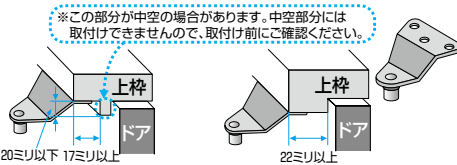

### 室内木製ドア用

- 開閉力調整機能付でドアを楽に開けることができます。
- ドア幅が600~900mm、高さ1800mmまでに対応します。
- 自動ストップ機能付で85°以上で止めた状態にできます。
- スピード調節機能付でドアの閉じる速度を調整できます。
- 適用ドア重量: 15~30kg

### D型ブラケット(標準付属品)

上枠下面に取り付けるタイプです。下図寸法の上枠に使用します。