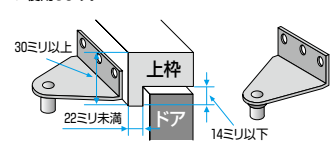

### 室内木製ドア用

- 開閉力調整機能付でドアを楽に開けることができます。
- ドア幅が600~900mm、高さ1800mmまでに対応します。
- 自動ストップ機能付で85°以上で止めた状態にできます。
- スピード調節機能付でドアの閉じる速度を調整できます。
- 適用ドア重量: 15~30kg

### D型ブラケット(標準付属品)

上枠下面に取り付けるタイプです。下図寸法の上枠に使用します。

### L型ブラケット(別売品)

上枠正面に取り付けるタイプです。下図寸法の上枠に使用します。