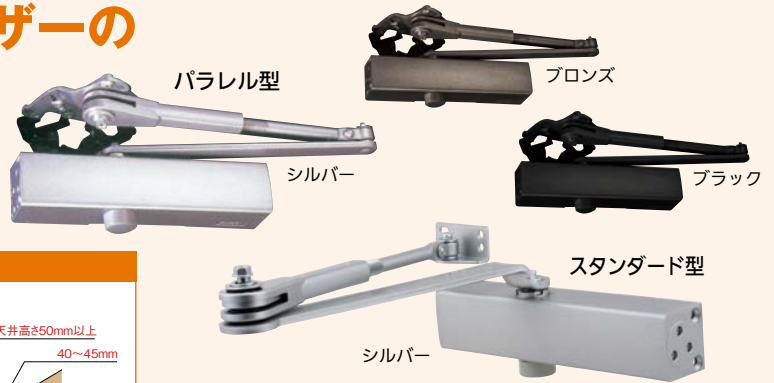

# ほとんどのドアクローザーの 取替えに対応!

- 上下逆転すれば左右勝手変更可能。
- 任意の角度で扉を固定するストッパー付き。
- 3区間速度調整機能付。

**リョービ 取替用ドアクローザ パラレル型**

| 商品コード     | 品番         | 色    | 適用ドア寸法DW×DH(mm) | ドア重(kg以下) | 価格                           |
|-----------|------------|------|-----------------|-----------|------------------------------|
| 2100-2704 | S-202P     | シルバー | 900×2100        | 45        | 1セット <b>12,800円</b><br>(税抜き) |
| 2100-2730 | S-202P C-1 | ブロンズ |                 |           |                              |
| 2100-2715 | S-202P DB  | ブラック |                 |           |                              |
| 2100-2752 | S-203P     | シルバー | 950×2100        | 65        | 1セット <b>14,000円</b><br>(税抜き) |
| 2100-2785 | S-203P C-1 | ブロンズ |                 |           |                              |

●材質: アルミ合金 ●ストップ機能: あり(70°~180°) ※屋外や浴室では使用できません。

取替えるドアクローザーが(①)図の場合は、フリーアジャストブラケットを上枠正面へ取付けるために、別売のL型プレートが必要です。

**リョービ 取替用ドアクローザ スタンダード型**

| 商品コード     | 品番    | 適用ドア寸法DW×DH(mm) | ドア重(kg以下) | 価格                           |
|-----------|-------|-----------------|-----------|------------------------------|
| 2100-2553 | S-202 | 900×2100        | 45        | 1セット <b>12,000円</b><br>(税抜き) |
| 2100-2656 | S-203 | 950×2100        | 65        | 1セット <b>14,000円</b><br>(税抜き) |

●材質: アルミ合金 ●色: シルバー ●ストップ機能: あり(70°~180°) ※屋外や浴室では使用できません。

**リョービ L型プレート**

| 商品コード     | 色    | 価格                        |
|-----------|------|---------------------------|
| 2100-2004 | シルバー | 1個 <b>1,350円</b><br>(税抜き) |
| 2100-2015 | ブロンズ |                           |