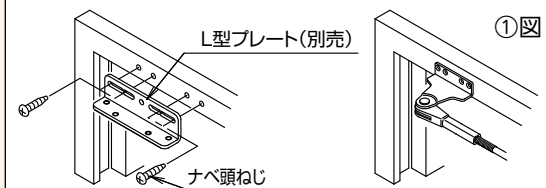

# ほとんどのドアクローザーの 取替えに対応!

- 上下逆転すれば左右勝手変更可能。
- 任意の角度で扉を固定するストッパー付き。
- 3区間速度調整機能付。

**リョービ 取替用ドアクローザ パラレル型**

| 商品コード     | 品番         | 色    | 適用ドア寸法DW×DH(mm) | ドア重(kg以下) | 価格                           |
|-----------|------------|------|-----------------|-----------|------------------------------|
| 2100-2704 | S-202P     | シルバー | 900×2100        | 45        | 1セット <b>12,800円</b><br>(税抜き) |
| 2100-2730 | S-202P C-1 | ブロンズ |                 |           |                              |
| 2100-2715 | S-202P DB  | ブラック |                 |           |                              |
| 2100-2752 | S-203P     | シルバー | 950×2100        | 65        | 1セット <b>14,000円</b><br>(税抜き) |
| 2100-2785 | S-203P C-1 | ブロンズ |                 |           |                              |

●材質: アルミ合金 ●ストップ機能: あり(70°~180°) ※屋外や浴室では使用できません。

取替えるドアクローザーが(①)図の場合は、フリーアジャストブラケットを上枠正面へ取付けるために、別売のL型プレートが必要です。

**リョービ 取替用ドアクローザ スタンダード型**

| 商品コード     | 品番    | 適用ドア寸法DW×DH(mm) | ドア重(kg以下) | 価格                           |
|-----------|-------|-----------------|-----------|------------------------------|
| 2100-2553 | S-202 | 900×2100        | 45        | 1セット <b>12,000円</b><br>(税抜き) |
| 2100-2656 | S-203 | 950×2100        | 65        | 1セット <b>14,000円</b><br>(税抜き) |