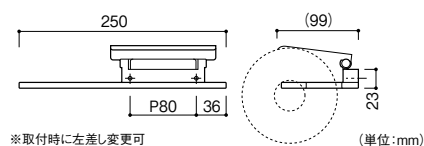

KAWAJUN
ペーパーホルダー
6390-3431 SC-613-XC
1個 6,200円 (税抜き)

●材質: 亜鉛合金+ステンレス ●付属品: ①なベタッピンねじφ4×35(SUS)4本, M4/パネ座金4個 ●仕上: クローム+鏡面 ●耐荷重: 49N(5kgf)