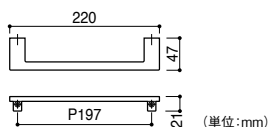

KAWAJUN
タオルレール
6390-3615 SC-311-XC
1個 3,100円 (税抜き)

●材質: 亜鉛合金 ●付属品: ①なベタッピンねじφ4×35(SUS)2本 ●仕上: クローム ●耐荷重: 98N(10kg)