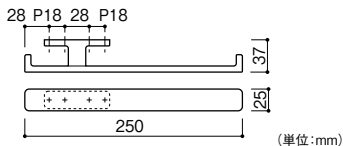

ペット用品

建築資材

道具・工具

お役立ち
コーナー

豆知識

ご利用方法

KAWAJUN
タオルレール
6390-3416 SC-611-XC
1個 4,900円 (税抜き)

●材質: 亜鉛合金 ●付属品: ①なベタッピンねじφ4×35(SUS) 4本, M4/パネ座金4個 ●仕上: クローム ●耐荷重: 49N(5kgf)