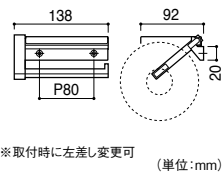

KAWAJUN
ペーパーホルダー
6390-3630 SC-313-XC
1個 3,900円 (税抜き)

●材質: 亜鉛合金+ステンレス ●付属品: ①なベタッピンねじφ4×35(SUS)2本, M4/パネ座金2個 ●仕上: クローム+鏡面 ●耐荷重: 49N(5kg)