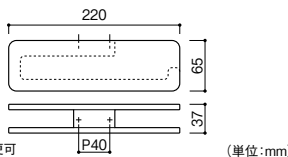

ペット用品

建築資材

道具・工具

お役立ち
コーナー

豆知識

ご利用方法

KAWAJUN
タオルレール
6390-3416 SC-611-XC
1個 4,900円 (税抜き)

●材質: 亜鉛合金 ●付属品: ①なベタッピンねじφ4×35(SUS) 4本, M4/パネ座金4個 ●仕上: クローム ●耐荷重: 49N(5kgf)