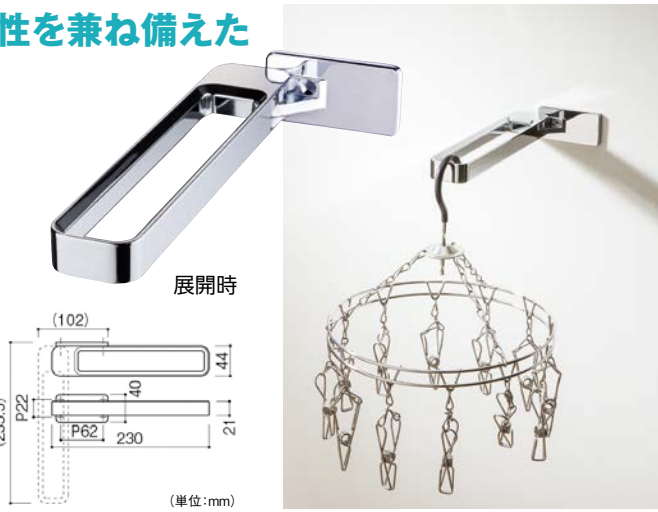

デザイン性、機能性を兼ね備えた
タオルリング。

通常時

KAWAJUN
可動式タオルリング
6390-3711 SC-841-XC
1個 **5,500円** (税抜き)
●材質:亜鉛合金
●付属品:取付ねじ/㊟皿タッピン(SUS)、固定ねじ/㊟皿小ねじM4-6(SUS)
●仕上:クローム●耐荷重:49N(5kgf)

※左右勝手どちらでもご利用いただけます。

展開時

KAWAJUN タオルレール

商品コード	品番	ねじピッチ	金額
6390-3313	SC-601-XC	450mm	1個 4,700円 (税抜き)
6390-3324	SC-601-XCL	700mm	1個 5,700円 (税抜き)

●材質:亜鉛合金+ステンレス●付属品:取付ねじ/㊟なベタッピンねじφ4×35(スチール)、M4パネ座金、固定ねじ/皿小ねじ4-8(SUS)ゆるみ止め●仕上:クロム+鏡面●耐荷重:98N(10kgf)

KAWAJUN
タオルリング
6390-3000 SC-040-XC
1個 **3,800円** (税抜き)
●材質:亜鉛合金+アルミ+ABS樹脂
●付属品:㊟なベタッピンねじφ4×35(SUS)3本、M4パネ座金
●仕上:クローム●耐荷重:49N(5kgf)

扉に引っかけて取付けできる、キッチンタオルバー。

- 扉ははさみこんで固定します。
- 逆テーパー、インナーレール、J型仕様にも対応。

逆テーパー仕様

KAWAJUN
タオルレール
6390-3114 SC-451-XC
1個 **3,300円** (税抜き)
●材質:亜鉛合金●付属品:㊟なベタッピンねじφ4×30(SWCH)2本、M4パネ座金2個、M4平座金2個
●仕上:クローム●耐荷重:98N(10kgf)