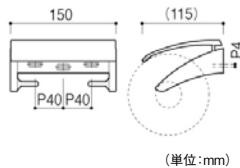

■ワンタッチ装着、ワンハンドカット機能付。

KAWAJUN
ペーパーホルダー
6390-3335 SC-603-XC
1個 **5,600円** (税抜き)
●材質:亜鉛合金●付属品:㊟なベタッピンねじφ4×30(スチール)、M4パネ座金3個
●仕上:クローム●耐荷重:49N(5kgf)