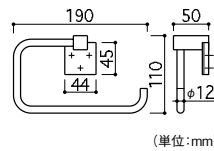

扉に引っかけて取付けできる、キッチンタオルバー。

- 扉ははさみこんで固定します。
- 逆テーパー、インナーレール、J型仕様にも対応。

逆テーパー仕様

KAWAJUN
タオルレール
6390-3114 SC-451-XC
1個 **3,300円** (税抜き)
●材質:亜鉛合金●付属品:㊟なベタッピンねじφ4×30(SWCH)2本、M4パネ座金2個、M4平座金2個
●仕上:クローム●耐荷重:98N(10kgf)