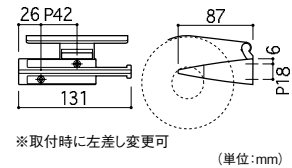

KAWAJUN
ペーパーホルダー
6390-3136 SC-453-CT
1個 **3,900円** (税抜き)
●材質:亜鉛合金+ステンレス●付属品:㊟なベタッピンねじφ4×30(SWCH)2本、M4パネ座金2個
●仕上:クローム+ヘアライン●耐荷重:49N(5kgf)

水まわり

洗面所

トイレ

キッチン

浴室

水栓補修部品

屋外

バリアフリー

金物

接着・テープ・
清掃・補修

水まわり

防犯

耐震・防災

収納・内装

ベッド用品

建築資材

道具・工具

お役立ち

コーナー

豆知識

ご利用方法