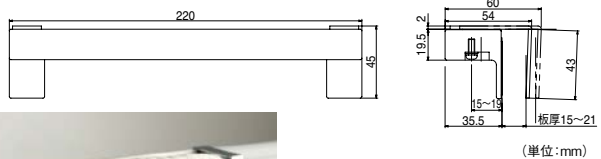

逆テーパー仕様

KAWAJUN
タオルレール
6390-3114 SC-451-XC
1個 **3,300円** (税抜き)
●材質:亜鉛合金●付属品:㊟なベタッピンねじφ4×30(SWCH)2本、M4パネ座金2個、M4平座金2個
●仕上:クローム●耐荷重:98N(10kgf)

KAWAJUN
キッチンタオルバー
6390-2101 KC-077-XC
1個 **4,300円** (税抜き)
●耐荷重:49N(5kgf)