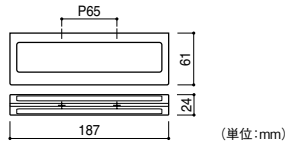

KAWAJUN
タオルレール
6390-3114 SC-451-XC
1個 **3,300円** (税抜き)
●材質:亜鉛合金●付属品:㊟なベタッピンねじφ4×30(SWCH)2本、M4パネ座金2個、M4平座金2個
●仕上:クローム●耐荷重:98N(10kgf)

KAWAJUN
キッチンタオルバー
6390-2101 KC-077-XC
1個 **4,300円** (税抜き)
●耐荷重:49N(5kgf)