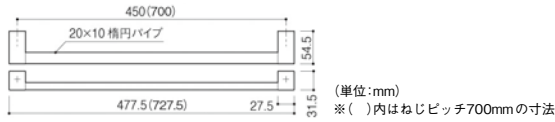

デザイン性、機能性を兼ね備えた
タオルリング。

通常時

KAWAJUN
可動式タオルリング
6390-3711 SC-841-XC
1個 **5,500円** (税抜き)
●材質:亜鉛合金
●付属品:取付ねじ/㊟皿タッピン(SUS)、固定ねじ/㊟皿小ねじM4-6(SUS)
●仕上:クローム●耐荷重:49N(5kgf)

※左右勝手どちらでもご利用いただけます。

展開時

KAWAJUN タオルレール

商品コード	品番	ねじピッチ	金額
6390-3313	SC-601-XC	450mm	1個 4,700円 (税抜き)
6390-3324	SC-601-XCL	700mm	1個 5,700円 (税抜き)