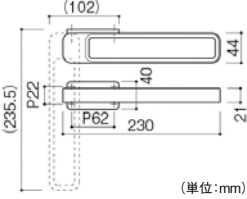

デザイン性、機能性を兼ね備えた
タオルリング。

通常時

KAWAJUN
可動式タオルリング
6390-3711 SC-841-XC
1個 **5,500円** (税抜き)
●材質:亜鉛合金
●付属品:取付ねじ/㊟皿タッピン(SUS)、固定ねじ/㊟皿小ねじM4-6(SUS)
●仕上:クローム●耐荷重:49N(5kgf)

※左右勝手どちらでもご利用いただけます。

展開時

KAWAJUN タオルレール

商品コード	品番	ねじピッチ	金額
6390-3313	SC-601-XC	450mm	1個 4,700円 (税抜き)
6390-3324	SC-601-XCL	700mm	1個 5,700円 (税抜き)

●材質:亜鉛合金+ステンレス●付属品:取付ねじ/㊟なベタッピンねじφ4×35(スチール)、M4パネ座金、固定ねじ/皿小ねじ4-8(SUS)ゆるみ止め●仕上:クロム+鏡面●耐荷重:98N(10kgf)

KAWAJUN
タオルリング
6390-3000 SC-040-XC
1個 **3,800円** (税抜き)
●材質:亜鉛合金+アルミ+ABS樹脂
●付属品:㊟なベタッピンねじφ4×35(SUS)3本、M4パネ座金
●仕上:クローム●耐荷重:49N(5kgf)

扉に引っかけて取付けできる、キッチンタオルバー。

- 扉ははさみこんで固定します。
- 逆テーパー、インナーレール、J型仕様にも対応。

逆テーパー仕様

KAWAJUN
タオルレール
6390-3114 SC-451-XC
1個 **3,300円** (税抜き)
●材質:亜鉛合金●付属品:㊟なベタッピンねじφ4×30(SWCH)2本、M4パネ座金2個、M4平座金2個
●仕上:クローム●耐荷重:98N(10kgf)

KAWAJUN
ペーパーホルダー
6390-3136 SC-453-CT
1個 **3,900円** (税抜き)
●材質:亜鉛合金+ステンレス●付属品:㊟なベタッピンねじφ4×30(SWCH)2本、M4パネ座金2個
●仕上:クローム+ヘアライン●耐荷重:49N(5kgf)

水まわり

洗面所

トイレ

キッチン

浴室

水栓補修部品

屋外