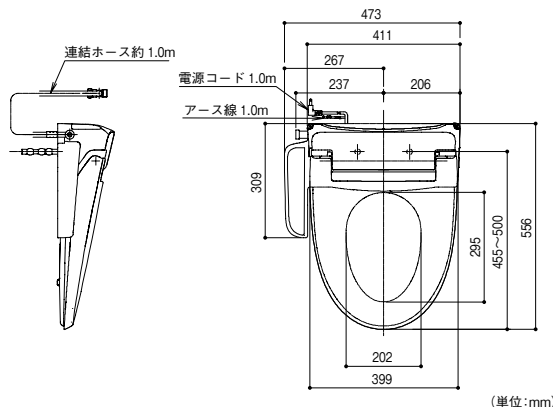

清潔機能	オート脱臭 ※2	抗菌材料 使用※1	※1 抗菌材料は便座・便ふた・本体カバー・ノズルに使用。 ※2 オート脱臭はJCS-310DNNのみ		
エコ機能	節電8時間切タイマー	電源ON/OFFスイッチ			
洗浄機能	おしり洗浄	ビデ洗浄	マッサージ洗浄 (おしり洗浄のみ)	水勢調整	おしり・ビデツインノズル
清掃機能	便座ワンタッチスライド	便ふた簡単着脱			
快適機能	暖房便座	便ふた・便座ソフト閉止	着座センサー		

2012年
省エネ基準105%達成

切タイマー節電で
年間電気料金(目安)約4,700円

※節電ボタンを設定すると温水・暖房便座への通電を8時間停止します。8時間経過すると、温水・暖房便座への通電を開始します。夜間あまり使用しない時間帯の電力の節約ができます。くり返さず、1回ずつリセットします。※年間電気料金1kWh=27円で計算

取寄せ商品 | ジャニス工業 | 温水洗浄便座サワレット310

商品コード	脱臭機能	品番	色	価格
2780-4302	なし	JCS-310ENN BW1	ピュアホワイト	1台 77,000円(税抜き)
2780-4405		JCS-310ENN BN8	オフホワイト	
2780-4103	あり	JCS-310DNN BW1	ピュアホワイト	1台 87,000円(税抜き)
2780-4206		JCS-310DNN BN8	オフホワイト	

運賃 無料(沖縄・離島を除く) | 代引不可 | お支払い方法が「代引き」のお客様は事前振込みをお願いします。 | 納期 標準納期 5~7日(メーカー直送)
※取寄せ商品についてはP.869をご一読の上、ご注文をお願いします。