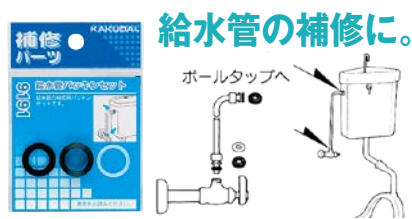

適用洋風便器

<TOTO> C14、C21、C730
<INAX> C-4R、C-13R、C-18S

ミヤコ

洋風便器用床フランジ

9750-8106 M58WS

1セット 1,900円(税抜き)

●材質:ABS、止金具、取付ビス/SUS304

パッキンセット

カクダイ

給水管パッキンセット

1713-5904 9191

1セット 200円(税抜き)

- 材質:NBR、EPDM、PP
- ※水洗トイレ内への給水パイプや洗面器のアンクル形止水栓から立水栓への給水パイプ部分の補修用パッキンセットです。

洋式便器の 取替用便座 です。

カクダイ 前丸便座

商品コード	色	品番	価格
1711-1006	パステルアイボリー	233-715	1台 6,700円 (税抜き)
1711-1010	ホワイト	233-716	

●材質:PP ●サイズ:標準、大型(エロンゲート)兼用サイズ ●フタ付

強力な吸引力と押し下げ 圧力で汚物を除去。

SANEI

真空式パイプクリーナー

9670-4101 PR8700-L

1セット 2,800円(税抜き)

●材質:塩化ビニル樹脂、ポリエチレン

水まわり