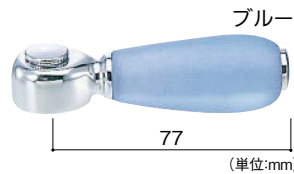

SANEI
ツバルブ台付混合栓
9670-1404 K71D-LH-13
 1セット **14,800円** (税抜き)

給湯制限つきシングルレバー混合栓 省エネタイプ。

- 上面施工タイプなので取付けも簡単。
- 上向きパイプなのでキッチンが広々使えます。

カクダイ
シングルレバー混合栓(分水孔つき)
1710-7871 117-051
 1セット **オープン価格**
 ●取付穴径:36~37mm、厚5~30mm
 ●上面施工タイプ

分岐口付混合栓用アダプター

■食洗機、浄水器への分岐が可能

カクダイ
分水孔アダプター
1710-1011 019-001
 1個 **1,250円** (税抜き)
 ●材質:黄色銅、POM ●逆止弁付き

操作しやすい シングルレバー。

■逆流防止機能付。

カクダイ
シングルレバー混合栓
1710-1921 192-305
 1セット **オープン価格**

ハンドルを レバーに交換。

カクダイ プリム				
商品コード	材質	カラー	品番	価格
1711-5700	亜鉛・UP	ブルー	7936B	1個 2,100円 (税抜き)
1711-5722		レッド	7936R	

水用 1~60℃

吐水 止水

全開時106 止水時94

W24(±20) 74.5

取付前 取付後

操作しやすい 水栓ハンドルに取替え。

■ハンドル部分を取替えるだけでレバーの上げ・下げで吐水・止水ができます。

カクダイ シングルレバー上部