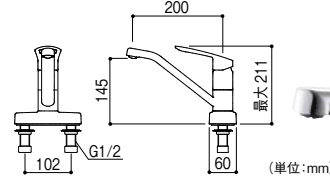

台付混合栓

ツバルブ混合栓を簡単操作のワンレバーに取替え。

■吐水口116°回転

■ミニキッチン用 ■吐水口120°回転

SANEI
シングル台付混合栓
9670-1102 K676V-13
 1セット **34,000円** (税抜き)

SANEI
シングル台付混合栓
9670-1500 K77CEV-13
 1セット **31,000円** (税抜き)

定番のツバルブタイプの取替えに。

SANEI
ツバルブ台付混合栓
9670-1301 K61D-LH-13
 1セット **15,900円** (税抜き)

SANEI
ツバルブ台付混合栓
9670-1404 K71D-LH-13
 1セット **14,800円** (税抜き)

給湯制限つきシングルレバー混合栓 省エネタイプ。

- 上面施工タイプなので取付けも簡単。
- 上向きパイプなのでキッチンが広々使えます。

カクダイ
シングルレバー混合栓(分水孔つき)
1710-7871 117-051
 1セット **オープン価格**
 ●取付穴径:36~37mm、厚5~30mm
 ●上面施工タイプ

分岐口付混合栓用アダプター

■食洗機、浄水器への分岐が可能

カクダイ
分水孔アダプター
1710-1011 019-001
 1個 **1,250円** (税抜き)
 ●材質:黄色銅、POM ●逆止弁付き

操作しやすい シングルレバー。

■逆流防止機能付。

カクダイ
シングルレバー混合栓
1710-1921 192-305
 1セット **オープン価格**

ハンドルを レバーに交換。

カクダイ プリム				
商品コード	材質	カラー	品番	価格
1711-5700	亜鉛・UP	ブルー	7936B	1個 2,100円 (税抜き)
1711-5722		レッド	7936R	

水用 1~60℃

吐水 止水

全開時106 止水時94

W24(±20) 74.5

取付前 取付後

操作しやすい 水栓ハンドルに取替え。

■ハンドル部分を取替えるだけでレバーの上げ・下げで吐水・止水ができます。

カクダイ シングルレバー上部