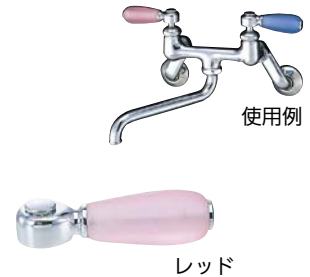

台付混合栓

ツバルブ混合栓を簡単操作のワンレバーに取替え。

■吐水口116°回転

■ミニキッチン用 ■吐水口120°回転

SANEI
シングル台付混合栓
9670-1102 K676V-13
 1セット **34,000円** (税抜き)

SANEI
シングル台付混合栓
9670-1500 K77CEV-13
 1セット **31,000円** (税抜き)

定番のツバルブタイプの取替えに。

SANEI
ツバルブ台付混合栓
9670-1301 K61D-LH-13
 1セット **15,900円** (税抜き)

SANEI
ツバルブ台付混合栓
9670-1404 K71D-LH-13
 1セット **14,800円** (税抜き)

給湯制限つきシングルレバー混合栓 省エネタイプ。

- 上面施工タイプなので取付けも簡単。
- 上向きパイプなのでキッチンが広々使えます。

カクダイ
シングルレバー混合栓(分水孔つき)
1710-7871 117-051
 1セット **オープン価格**
 ●取付穴径:36~37mm、厚5~30mm
 ●上面施工タイプ

分岐口付混合栓用アダプター

■食洗機、浄水器への分岐が可能

カクダイ
分水孔アダプター
1710-1011 019-001
 1個 **1,250円** (税抜き)
 ●材質:黄色銅、POM ●逆止弁付き

操作しやすい シングルレバー。

■逆流防止機能付。

カクダイ
シングルレバー混合栓
1710-1921 192-305
 1セット **オープン価格**

ハンドルを レバーに交換。

カクダイ プリム				
商品コード	材質	カラー	品番	価格
1711-5700	亜鉛・UP	ブルー	7936B	1個 2,100円 (税抜き)
1711-5722		レッド	7936R	

水用 1~60℃

吐水 止水

全開時106 止水時94

W24(±20) 74.5

取付前 取付後

操作しやすい 水栓ハンドルに取替え。

■ハンドル部分を取替えるだけでレバーの上げ・下げで吐水・止水ができます。

カクダイ シングルレバー上部