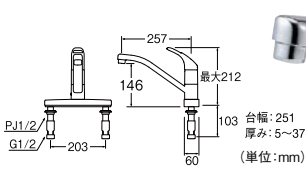

台付混合栓

ツバルブ混合栓を簡単操作のワンレバーに取替え。

■吐水口116°回転

■ミニキッチン用 ■吐水口120°回転

SANEI
シングル台付混合栓
9670-1102 K676V-13
 1セット **34,000円** (税抜き)

SANEI
シングル台付混合栓
9670-1500 K77CEV-13
 1セット **31,000円** (税抜き)

定番のツバルブタイプの取替えに。

SANEI
ツバルブ台付混合栓
9670-1301 K61D-LH-13
 1セット **15,900円** (税抜き)

SANEI
ツバルブ台付混合栓
9670-1404 K71D-LH-13
 1セット **14,800円** (税抜き)

給湯制限つきシングルレバー混合栓 省エネタイプ。

- 上面施工タイプなので取付けも簡単。
- 上向きパイプなのでキッチンが広々使えます。

カクダイ
シングルレバー混合栓(分水孔つき)
1710-7871 117-051
 1セット **オープン価格**
 ●取付穴径:36~37mm、厚5~30mm
 ●上面施工タイプ

分岐口付混合栓用アダプター

■食洗機、浄水器への分岐が可能

カクダイ
分水孔アダプター
1710-1011 019-001
 1個 **1,250円** (税抜き)
 ●材質:黄色銅、POM ●逆止弁付き

操作しやすい シングルレバー。

■逆流防止機能付。

カクダイ
シングルレバー混合栓
1710-1921 192-305
 1セット **オープン価格**

ハンドルを レバーに交換。

カクダイ プリム				
商品コード	材質	カラー	品番	価格
1711-5700	亜鉛・UP	ブルー	7936B	1個 2,100円 (税抜き)
1711-5722		レッド	7936R	

水用 1~60℃

吐水 止水

全開時106 止水時94

W24(±20) 74.5

取付前 取付後

操作しやすい 水栓ハンドルに取替え。

■ハンドル部分を取替えるだけでレバーの上げ・下げで吐水・止水ができます。

カクダイ シングルレバー上部