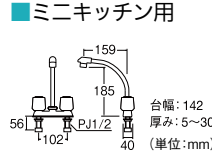

台付混合栓

ツバルブ混合栓を簡単操作のワンレバーに取替え。

■吐水口116°回転

■ミニキッチン用 ■吐水口120°回転

SANEI
シングル台付混合栓
9670-1102 K676V-13
 1セット **34,000円** (税抜き)

SANEI
シングル台付混合栓
9670-1500 K77CEV-13
 1セット **31,000円** (税抜き)

定番のツバルブタイプの取替えに。

SANEI
ツバルブ台付混合栓
9670-1301 K61D-LH-13
 1セット **15,900円** (税抜き)

SANEI
ツバルブ台付混合栓
9670-1404 K71D-LH-13
 1セット **14,800円** (税抜き)

給湯制限つきシングルレバー混合栓 省エネタイプ。

- 上面施工タイプなので取付けも簡単。
- 上向きパイプなのでキッチンが広々使えます。

カクダイ
シングルレバー混合栓(分水孔つき)
1710-7871 117-051
 1セット **オープン価格**
 ●取付穴径:36~37mm、厚5~30mm
 ●上面施工タイプ

分岐口付混合栓用アダプター

■食洗機、浄水器への分岐が可能

カクダイ
分水孔アダプター
1710-1011 019-001
 1個 **1,250円** (税抜き)
 ●材質:黄色銅、POM ●逆止弁付き

操作しやすい シングルレバー。

■逆流防止機能付。

カクダイ
シングルレバー混合栓
1710-1921 192-305
 1セット **オープン価格**

ハンドルを レバーに交換。

カクダイ プリム				
商品コード	材質	カラー	品番	価格
1711-5700	亜鉛・UP	ブルー	7936B	1個 2,100円 (税抜き)
1711-5722		レッド	7936R	

水用 1~60℃

吐水 止水

全開時106 止水時94

W24(±20) 74.5

取付前 取付後

操作しやすい 水栓ハンドルに取替え。

■ハンドル部分を取替えるだけでレバーの上げ・下げで吐水・止水ができます。

カクダイ シングルレバー上部