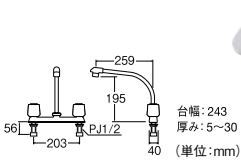

台付混合栓

ツバルブ混合栓を簡単操作のワンレバーに取替え。

■吐水口116°回転

■ミニキッチン用 ■吐水口120°回転

SANEI
シングル台付混合栓
9670-1102 K676V-13
 1セット **34,000円** (税抜き)

SANEI
シングル台付混合栓
9670-1500 K77CEV-13
 1セット **31,000円** (税抜き)

定番のツバルブタイプの取替えに。

SANEI
ツバルブ台付混合栓
9670-1301 K61D-LH-13
 1セット **15,900円** (税抜き)

SANEI
ツバルブ台付混合栓
9670-1404 K71D-LH-13
 1セット **14,800円** (税抜き)

給湯制限つきシングルレバー混合栓 省エネタイプ。

- 上面施工タイプなので取付けも簡単。
- 上向きパイプなのでキッチンが広々使えます。

カクダイ
シングルレバー混合栓(分水孔つき)
1710-7871 117-051
 1セット **オープン価格**
 ●取付穴径:36~37mm、厚5~30mm
 ●上面施工タイプ

分岐口付混合栓用アダプター

■食洗機、浄水器への分岐が可能

カクダイ
分水孔アダプター
1710-1011 019-001
 1個 **1,250円** (税抜き)
 ●材質:黄色銅、POM ●逆止弁付き

操作しやすい シングルレバー。

■逆流防止機能付。

カクダイ
シングルレバー混合栓
1710-1921 192-305
 1セット **オープン価格**

ハンドルを レバーに交換。

カクダイ プリム				
商品コード	材質	カラー	品番	価格
1711-5700	亜鉛・UP	ブルー	7936B	1個 2,100円 (税抜き)
1711-5722		レッド	7936R	

水用 1~60℃

吐水 止水

全開時106 止水時94

W24(±20) 74.5

取付前 取付後

操作しやすい 水栓ハンドルに取替え。

■ハンドル部分を取替えるだけでレバーの上げ・下げで吐水・止水ができます。

カクダイ シングルレバー上部