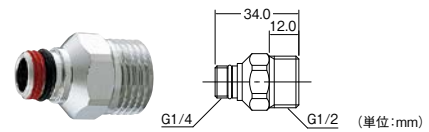

台付混合栓

ツバルブ混合栓を簡単操作のワンレバーに取替え。

■吐水口116°回転

■ミニキッチン用 ■吐水口120°回転

SANEI
シングル台付混合栓
9670-1102 K676V-13
 1セット **34,000円** (税抜き)

SANEI
シングル台付混合栓
9670-1500 K77CEV-13
 1セット **31,000円** (税抜き)

定番のツバルブタイプの取替えに。

SANEI
ツバルブ台付混合栓
9670-1301 K61D-LH-13
 1セット **15,900円** (税抜き)

SANEI
ツバルブ台付混合栓
9670-1404 K71D-LH-13
 1セット **14,800円** (税抜き)

給湯制限つきシングルレバー混合栓 省エネタイプ。

- 上面施工タイプなので取付けも簡単。
- 上向きパイプなのでキッチンが広々使えます。

カクダイ
シングルレバー混合栓(分水孔つき)
1710-7871 117-051
 1セット **オープン価格**
 ●取付穴径:36~37mm、厚5~30mm
 ●上面施工タイプ

分岐口付混合栓用アダプター

■食洗機、浄水器への分岐が可能

カクダイ
分水孔アダプター
1710-1011 019-001
 1個 **1,250円** (税抜き)
 ●材質:黄色銅、POM ●逆止弁付き

操作しやすい シングルレバー。

■逆流防止機能付。

カクダイ
シングルレバー混合栓
1710-1921 192-305
 1セット **オープン価格**

ハンドルを レバーに交換。

カクダイ プリム				
商品コード	材質	カラー	品番	価格
1711-5700	亜鉛・UP	ブルー	7936B	1個 2,100円 (税抜き)
1711-5722		レッド	7936R	