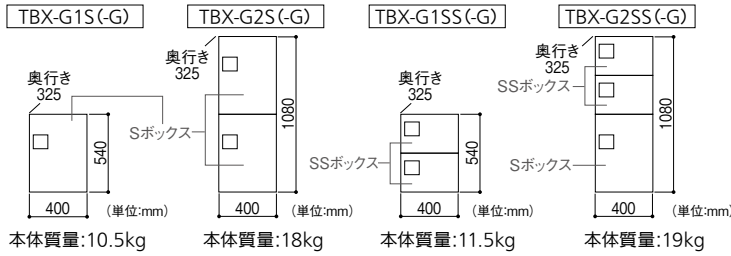

簡単操作!

施錠<宅配業者>

左回しで「施錠」錠のツマミを回して施錠・解錠する「特殊シリンダー錠」を採用し、カンタン操作を実現。

解錠<居住者>

右回しで「解錠」錠を鍵穴に差し込みながら回すだけの簡単操作。錠は防犯性の高い「ディンプルキー」を採用。

取寄せ商品 **ダイケン** 宅配ボックスTBX-G型

商品コード	品番	色	価格
7762-0701	TBX-G1S	ベージュ	1台 74,000円 (税抜き)
7762-0712	TBX-G1S-G	ダークグレー	1台 137,000円 (税抜き)
7762-0745	TBX-G2S	ベージュ	1台 100,000円 (税抜き)
7762-0756	TBX-G2S-G	ダークグレー	1台 163,000円 (税抜き)
7762-0723	TBX-G1SS	ベージュ	1台 74,000円 (税抜き)
7762-0734	TBX-G1SS-G	ダークグレー	1台 137,000円 (税抜き)
7762-0760	TBX-G2SS	ベージュ	1台 100,000円 (税抜き)
7762-0771	TBX-G2SS-G	ダークグレー	1台 163,000円 (税抜き)

●材質:SGCC 溶融亜鉛めっき鋼板(粉体焼付塗装) ●付属品:壁面固定用部品、連結用部品、説明書、ディンプルキー(2本)、紐付印鑑ホルダー ●防滴仕様:時間雨量120mm/h対応

※TBX-G1S型は壁掛けにするか、幅木を使用し床置きすることで戸建て住宅に設置できます。

※アンカー固定は必ず行ってください。

【運賃】無料(沖縄・離島を除く) 【代引】不可 お支払い方法が「代引き」のお客様は事前振込みをお願いします。 【納期】標準納期21日(メーカー直送) ※個人宅へのお届けはできません。 ※取寄せ商品についてはP.869をご一読の上、ご注文をお願いします。

建築資材

- 物干
- 宅配ボックス・ポスト
- 物置
- 鳥獣対策
- 点検口・床下
- 換気材
- 束・土台パッキン
- 遮熱・断熱・気密
- 外まわり
- チェーン・金網
- 袋・シート・養生

最大受け取り荷物サイズ

100サイズOK!

例<1ボックス当たり>

一升瓶 (約1800ml) 約4箱

500ml缶 (24本入) 約1箱

お米 10kg袋入 約1箱

80サイズOK!

例<1ボックス当たり>

メンズ27cm スニーカー梱包箱 約1箱

700ml ウイスキー 約4箱

※梱包の仕方によっては、ボックスに入らない場合があります。100・80のサイズ内であっても、一辺が長すぎる場合はボックスに入らない場合があります。

オプション

■上部に取り付けることで、防滴性能を向上させます。

本体質量:1.5kg

■床置きする際には幅木を使用します。