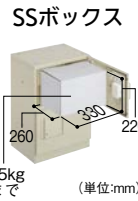

建築資材

- 物干
- 宅配ボックス・ポスト
- 物置
- 鳥獣対策
- 点検口・床下
- 換気材
- 束・土台パッキン
- 遮熱・断熱・気密
- 外まわり
- チェーン・金網
- 袋・シート・養生

最大受け取り荷物サイズ

**100サイズOK!**

例<1ボックス当たり>

一升瓶 (約1800ml) 約4箱

500ml缶 (24本入) 約1箱

お米 10kg袋入 約1箱

**80サイズOK!**

例<1ボックス当たり>

メンズ27cm スニーカー梱包箱 約1箱

700ml ウイスキー 約4箱

※梱包の仕方によっては、ボックスに入らない場合があります。100・80のサイズ内であっても、一辺が長すぎる場合はボックスに入らない場合があります。

オプション

■上部に取り付けることで、防滴性能を向上させます。

本体質量:1.5kg