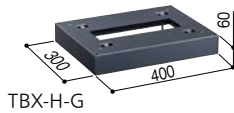

**80サイズOK!**

例<1ボックス当たり>

メンズ27cm スニーカー梱包箱 約1箱

700ml ウイスキー 約4箱

※梱包の仕方によっては、ボックスに入らない場合があります。100・80のサイズ内であっても、一辺が長すぎる場合はボックスに入らない場合があります。

オプション

■上部に取り付けることで、防滴性能を向上させます。

本体質量:1.5kg

■床置きする際には幅木を使用します。

【設置例】床面+壁面アンカー固定(オプション幅木を使用)

NEW サイズ追加 壁面アンカー固定

※床面アンカー固定では、床面+壁面固定を推奨。または床面固定。

※幅木を使用し、さらに上下連結を行なった場合の全高が「1600mm」を超える場合は、床面固定だけでなく必ず壁面固定も行なってください。

取寄せ商品 **ダイケン** 宅配ボックスTBX用ひさし

商品コード	品番	色	価格
7762-0804	TBX-V	ベージュ	1台 <b>6,000円</b> (税抜き)
7762-0815	TBX-V-G	ダークグレー	1台 <b>6,000円</b> (税抜き)