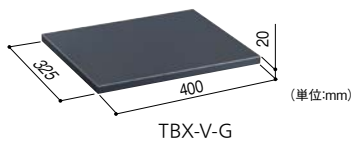

**80サイズOK!**

例<1ボックス当たり>

メンズ27cm スニーカー梱包箱 約1箱

700ml ウイスキー 約4箱

※梱包の仕方によっては、ボックスに入らない場合があります。100・80のサイズ内であっても、一辺が長すぎる場合はボックスに入らない場合があります。

オプション

■上部に取り付けることで、防滴性能を向上させます。

本体質量:1.5kg