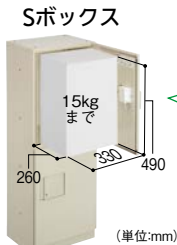

●材質:SGCC 溶融亜鉛めっき鋼板(粉体焼付塗装) ●付属品:壁面固定用部品、連結用部品、説明書、ディンプルキー(2本)、紐付印鑑ホルダー ●防滴仕様:時間雨量120mm/h対応

※TBX-G1S型は壁掛けにするか、幅木を使用し床置きすることで戸建て住宅に設置できます。

※アンカー固定は必ず行ってください。

【運賃】無料(沖縄・離島を除く) 【代引】不可 お支払い方法が「代引き」のお客様は事前振込みをお願いします。 【納期】標準納期21日(メーカー直送) ※個人宅へのお届けはできません。 ※取寄せ商品についてはP.869をご一読の上、ご注文をお願いします。

建築資材

- 物干
- 宅配ボックス・ポスト
- 物置
- 鳥獣対策
- 点検口・床下
- 換気材
- 束・土台パッキン
- 遮熱・断熱・気密
- 外まわり
- チェーン・金網
- 袋・シート・養生

最大受け取り荷物サイズ

**100サイズOK!**

例<1ボックス当たり>

一升瓶 (約1800ml) 約4箱

500ml缶 (24本入) 約1箱

お米 10kg袋入 約1箱

**80サイズOK!**

例<1ボックス当たり>

メンズ27cm スニーカー梱包箱 約1箱

700ml ウイスキー 約4箱

※梱包の仕方によっては、ボックスに入らない場合があります。100・80のサイズ内であっても、一辺が長すぎる場合はボックスに入らない場合があります。

オプション

■上部に取り付けることで、防滴性能を向上させます。

本体質量:1.5kg