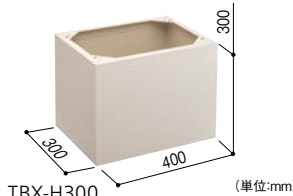

■床置きする際には幅木を使用します。