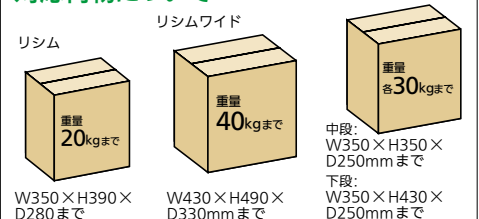

独立した2つの投函口で郵便・宅配便どちらも対応。

上段にポスト投函口

リシムシリーズ共通仕様

- 外出時や不在時でも荷物を受取りできます。
- 上段ポスト投函サイズ
  約280×335×30mmまで(A4サイズ対応)

取寄せ商品 **KGY工業**

リシム

3851-1001 THB-258N BR

1台 26,200円 (税抜き)

- ●サイズ: W410×H580×D325mm ●重量: 約7.8kg
- ●材質: スチール(焼付塗装)
- ●付属品: キー2本、印鑑ケース1個、使い方シール1枚、固定金具2個、コンクリートプラグ2個、ビス2本、コーナークッション4個

運賃 無料(沖縄・離島を除く)

代引不可 お支払い方法が「代引き」のお客様は事前振込みをお願いします。

納期 標準納期5〜7日(メーカー直送)

※取寄せ商品についてはP.869をご一読の上ご注文をお願いします。

- メール便や宅配便をよくご利用される方に
  オススメのワイドサイズ。

- 上段ポスト投函サイズ
  約400×320×35mmまで(メール便対応)

取寄せ商品 **KGY工業** リシムワイド

商品コード	品番	色	価格
3851-1104	THB-276BR	ブラウン	1台 34,700円 (税抜き)
3851-1152	THB-276WD	木目	1台 38,500円 (税抜き)

- ●サイズ: W490×H760×D375mm ●重量: 約14.5kg
- ●材質: スチール(焼付塗装、木目部分シート貼り)
- ●付属品: キー2本、印鑑ケース1個、使い方シール1枚、固定金具2個、コンクリートプラグ2個、ビス2本、コーナークッション4個

運賃 無料(沖縄・離島を除く)

代引不可 お支払い方法が「代引き」のお客様は事前振込みをお願いします。

納期 標準納期5〜7日(メーカー直送)

※取寄せ商品についてはP.869をご一読の上ご注文をお願いします。

- 比較的小さな宅配便をよくご利用される方に
  おすすめの2段宅配ボックス付き。

- 上段ポスト投函サイズ
  約340×260×35mmまで(メール便対応)

取寄せ商品 **KGY工業** リシムマルチ

商品コード	品番	色	価格
3851-1406	THB-3115BR	ブラウン	1台 47,200円 (税抜き)
3851-1454	THB-3115WD	木目	1台 50,200円 (税抜き)

- ●サイズ: W480×H1140×D290mm ●重量: 約19kg
- ●材質: スチール(焼付塗装、木目部分シート貼り)
- ●付属品: キー4本、印鑑ケース2個、使い方シール2枚、コンクリートプラグ4個、ビス4本、コーナークッション4個

運賃 無料(沖縄・離島を除く)

代引不可 お支払い方法が「代引き」のお客様は事前振込みをお願いします。

納期 標準納期5〜7日(メーカー直送)

※取寄せ商品についてはP.869をご一読の上ご注文をお願いします。

リシムシリーズの使い方

対応荷物について

建築資材

物干

宅配ボックス・ポスト

物置

鳥獣対策

点検口・床下

換気材

束・土台パッキン

遮熱・断熱・気密

外まわり

チェーン・金網

袋・シート・養生

バリアフリー

金物

接着・テープ・清掃・補修

水まわり

防犯

耐震・防災

収納・内装

ペット用品

建築資材

道具・工具

お役立ち

コーナー

豆知識

ご利用方法