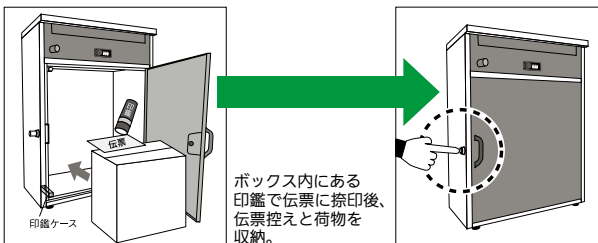

独立した2つの投函口で郵便・宅配便どちらも対応。

上段にポスト投函口

リシムシリーズ共通仕様

- 外出時や不在時でも荷物を受取りできます。
- 上段ポスト投函サイズ
  約280×335×30mmまで(A4サイズ対応)

取寄せ商品 **KGY工業**

リシム

3851-1001 THB-258N BR

1台 26,200円 (税抜き)

- ●サイズ: W410×H580×D325mm ●重量: 約7.8kg
- ●材質: スチール(焼付塗装)
- ●付属品: キー2本、印鑑ケース1個、使い方シール1枚、固定金具2個、コンクリートプラグ2個、ビス2本、コーナークッション4個

運賃 無料(沖縄・離島を除く)

代引不可 お支払い方法が「代引き」のお客様は事前振込みをお願いします。

納期 標準納期5〜7日(メーカー直送)

※取寄せ商品についてはP.869をご一読の上ご注文をお願いします。

- メール便や宅配便をよくご利用される方に
  オススメのワイドサイズ。

- 上段ポスト投函サイズ
  約400×320×35mmまで(メール便対応)

取寄せ商品 **KGY工業** リシムワイド

商品コード	品番	色	価格
3851-1104	THB-276BR	ブラウン	1台 34,700円 (税抜き)
3851-1152	THB-276WD	木目	1台 38,500円 (税抜き)

- ●サイズ: W490×H760×D375mm ●重量: 約14.5kg
- ●材質: スチール(焼付塗装、木目部分シート貼り)
- ●付属品: キー2本、印鑑ケース1個、使い方シール1枚、固定金具2個、コンクリートプラグ2個、ビス2本、コーナークッション4個

運賃 無料(沖縄・離島を除く)

代引不可 お支払い方法が「代引き」のお客様は事前振込みをお願いします。

納期 標準納期5〜7日(メーカー直送)

※取寄せ商品についてはP.869をご一読の上ご注文をお願いします。

- 比較的小さな宅配便をよくご利用される方に
  おすすめの2段宅配ボックス付き。

- 上段ポスト投函サイズ
  約340×260×35mmまで(メール便対応)

取寄せ商品 **KGY工業** リシムマルチ

商品コード	品番	色	価格
3851-1406	THB-3115BR	ブラウン	1台 47,200円 (税抜き)
3851-1454	THB-3115WD	木目	1台 50,200円 (税抜き)

- ●サイズ: W480×H1140×D290mm ●重量: 約19kg
- ●材質: スチール(焼付塗装、木目部分シート貼り)
- ●付属品: キー4本、印鑑ケース2個、使い方シール2枚、コンクリートプラグ4個、ビス4本、コーナークッション4個

運賃 無料(沖縄・離島を除く)

代引不可 お支払い方法が「代引き」のお客様は事前振込みをお願いします。

納期 標準納期5〜7日(メーカー直送)

※取寄せ商品についてはP.869をご一読の上ご注文をお願いします。

リシムシリーズの使い方

対応荷物について

建築資材

物干

宅配ボックス・ポスト

物置

鳥獣対策

点検口・床下

換気材

束・土台パッキン

遮熱・断熱・気密

外まわり

チェーン・金網

袋・シート・養生

バリアフリー

金物

接着・テープ・清掃・補修

水まわり

防犯

耐震・防災

収納・内装

ペット用品

建築資材

道具・工具

お役立ち

コーナー

豆知識

ご利用方法