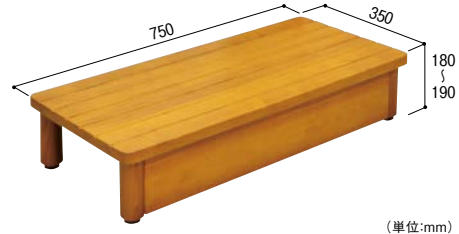

- サイズ:W600×H150~160×D350mm ●重量:約5.0kg
- 固定金具付(サイズ78mm)

マツ六

木製踏台 SD 750-150

013-7322 ミディアムオーク

1台 30,000円(税抜き)

- サイズ:W750×H150~160×D350mm ●重量:約5.8kg
- 固定金具付(サイズ78mm)

## 高さ 180~190mm(推奨上がりかまち高さ:360mm)

《幅450タイプ》

(単位:mm)

《幅600タイプ》

(単位:mm)

《幅750タイプ》

(単位:mm)

マツ六

木製踏台 SD 450-180

013-7303 ミディアムオーク

1台 23,300円(税抜き)

- サイズ:W450×H180~190×D350mm ●重量:約4.2kg
- 固定金具付(サイズ78mm)

マツ六

木製踏台 SD 600-180

013-7313 ミディアムオーク

1台 27,000円(税抜き)