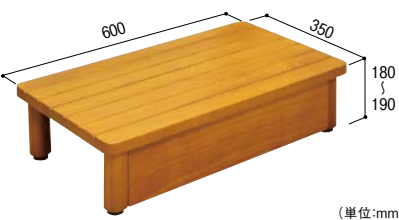

木製踏台 SD 450-150

013-7302 ミディアムオーク

1台 22,000円(税抜き)

- サイズ:W450×H150~160×D350mm ●重量:約3.9kg
- 固定金具付(サイズ78mm)

マツ六

木製踏台 SD 600-150

013-7312 ミディアムオーク

1台 25,300円(税抜き)

- サイズ:W600×H150~160×D350mm ●重量:約5.0kg
- 固定金具付(サイズ78mm)

マツ六

木製踏台 SD 750-150

013-7322 ミディアムオーク

1台 30,000円(税抜き)

- サイズ:W750×H150~160×D350mm ●重量:約5.8kg
- 固定金具付(サイズ78mm)

## 高さ 180~190mm(推奨上がりかまち高さ:360mm)

《幅450タイプ》

(単位:mm)

《幅600タイプ》

(単位:mm)

《幅750タイプ》

(単位:mm)

マツ六