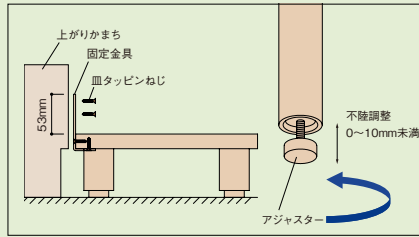

## 共通仕様

- 材質:天然木集成材
- 付属品:固定金具(2本)、取付けねじ③皿タッピンねじ4×16(8本)
- 耐荷重:100kg

固定金具付

蹴込み板付

※介護保険住宅改修費支給を受けるには、踏台(式台)を固定する必要があります。また、一部市町村で蹴込み板付であることを条件にする所がありますので、ご確認ください。  
※脱着式固定金具(DX・SD用)DE6055Bと併用される場合は介護保険住宅改修対象外となりますのでご注意ください。

## 高さ 150~160mm(推奨上がりかまち高さ:300mm)

《幅450タイプ》

(単位:mm)

《幅600タイプ》

(単位:mm)

《幅750タイプ》

(単位:mm)

マツ六