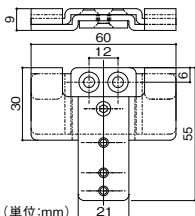

## 高さ 150~160mm(推奨上がりかまち高さ:300mm)

《幅450タイプ》

(単位:mm)

《幅600タイプ》

(単位:mm)

《幅750タイプ》

(単位:mm)

マツ六

## 高さ 180~190mm(推奨上がりかまち高さ:360mm)

《幅450タイプ》

(単位:mm)

《幅600タイプ》

(単位:mm)

《幅750タイプ》

(単位:mm)

マツ六

(単位:mm)