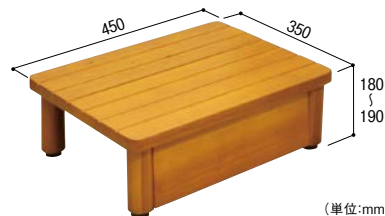

木製踏台 SD 450-150

013-7302 ミディアムオーク

1台 22,000円(税抜き)

- サイズ:W450×H150~160×D350mm ●重量:約3.9kg
- 固定金具付(サイズ78mm)

マツ六

木製踏台 SD 600-150

013-7312 ミディアムオーク

1台 25,300円(税抜き)

- サイズ:W600×H150~160×D350mm ●重量:約5.0kg
- 固定金具付(サイズ78mm)

マツ六

木製踏台 SD 750-150

013-7322 ミディアムオーク

1台 30,000円(税抜き)

- サイズ:W750×H150~160×D350mm ●重量:約5.8kg
- 固定金具付(サイズ78mm)

## 高さ 180~190mm(推奨上がりかまち高さ:360mm)

《幅450タイプ》

(単位:mm)

《幅600タイプ》

(単位:mm)

《幅750タイプ》

(単位:mm)

マツ六