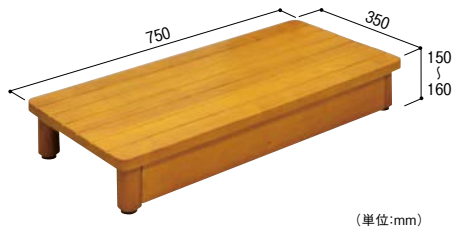

## 高さ 150~160mm(推奨上がりかまち高さ:300mm)

《幅450タイプ》

(単位:mm)

《幅600タイプ》

(単位:mm)

《幅750タイプ》

(単位:mm)

マツ六

木製踏台 SD 450-150

013-7302 ミディアムオーク

1台 22,000円(税抜き)

- サイズ:W450×H150~160×D350mm ●重量:約3.9kg
- 固定金具付(サイズ78mm)

マツ六

木製踏台 SD 600-150

013-7312 ミディアムオーク

1台 25,300円(税抜き)