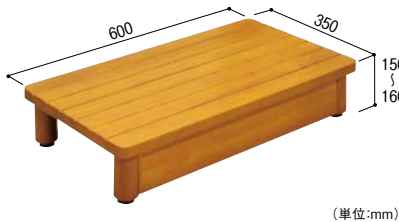

## 共通仕様

- 材質:天然木集成材
- 付属品:固定金具(2本)、取付けねじ③皿タッピンねじ4×16(8本)
- 耐荷重:100kg

固定金具付

蹴込み板付

※介護保険住宅改修費支給を受けるには、踏台(式台)を固定する必要があります。また、一部市町村で蹴込み板付であることを条件にする所がありますので、ご確認ください。  
※脱着式固定金具(DX・SD用)DE6055Bと併用される場合は介護保険住宅改修対象外となりますのでご注意ください。

## 高さ 150~160mm(推奨上がりかまち高さ:300mm)

《幅450タイプ》

(単位:mm)

《幅600タイプ》

(単位:mm)

《幅750タイプ》

(単位:mm)

マツ六