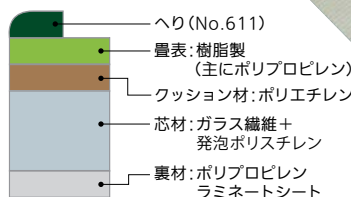

②裁断面の仕上げと畳表のほつれ防止のため、はんだこて、アイロンなどで畳表の端面を溶かします。(温度は230℃程度が適温です)

③畳表のほつれ止めのため畳表の裁断面に瞬間接着剤を施します。

汚れはひと拭き! 水洗いのできる清潔な畳。

- 適度なクッション性があり、足触りが快適です。
- 1枚の重さ約4kg、厚さわずか15mmと、楽に扱えるので外に持ち出して手軽に水洗いできます。
- ダニ、カビが発生しにくい素材です。
- 日焼けに強く室内であれば、5年はほとんど変色しません。

No.611

取寄せ商品 極東産機 ウォッシュابل畳 きよらか ヘリ付きタイプ

商品コード	品番	規格	サイズ(mm)	重量	価格
153-0120	TC19010	1帖	880×1760	約4kg	1枚 オープン価格
153-0130	TC19011	半帖	880×880	約2kg	1枚 オープン価格

●厚み:15mm

運賃 無料(沖縄・離島を除く) 代引不可 お支払い方法が「代引き」のお客様は事前振込みをお願いします。