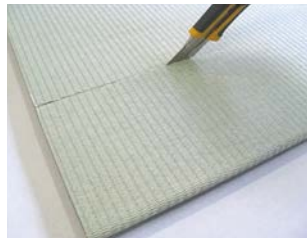

施工方法 湯ったりたたみの施工

- ●敷き込み施工が基本です。
- ●畳がずれる場合は付属のジョイントパーツを使用してください。

①浴室の形状に合わせカッター等により畳を裁断します。なるべく裁断面が壁側、浴槽壁面になるようにしてください。