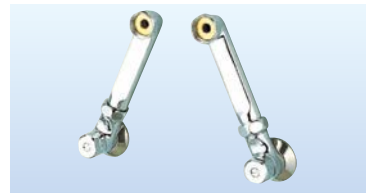

金物屋
オヤジの
解説

床を上げたらシャワーや蛇口の位置も上げとこ!

浴室すのこで床を上げたときに注意したいのが、利用者様にとっては水栓の位置が床上げ前より低くなること。浴室の水栓は低めの位置に設置されていることが多いから、床を上げたことで水栓の操作がしづらくなったり、操作時に腰に負担がかかる姿勢になってしまうや。

そんなときは、洗面器置台をつけたり、蛇口やシャワーの位置も高くしてあげると利用者様に親切やな。介助者様のことも考えるとシャワーは一時止水機能がオススメやで。

腰やひざに負担をかけず、ラクな姿勢で体を洗えます。

TOTO 洗面器置台			
商品コード	品番	色	価格
826-0230	EWB650B	ブラウン	1台 26,300円 (税抜き)
826-0231	EWB650G	グレー	

●固定ねじ(φ5.1×63mm)6本付

取替用ソケットで蛇口の位置を高く。

- 床の段差解消に合わせ、蛇口の位置を高くできます。
- G3/4ネジの各社混合栓に対応。
- アーム長さ 150mm。

取寄せ商品 KVK
延長ソケット 150mm
975-0910 ZKM42N
1セット(2個入) **14,500円**(税抜き)
●ソケット側ナット付 ●流量調節止水弁付
●運賃 無料(沖縄・離島を除く)
●代引不可 お支払い方法が「代引き」のお客様は事前振込みをお願いします。
●納期 標準納期 3~5日(メーカー直送)
※取寄せ商品についてはP.869をご一読の上、ご注文をお願いします。

13(1/2)壁付き混合栓、シャワーの本体位置を高く上げる場合また取付脚が取り付けられない場合、また湯水の配管の間隔が広すぎる場合等にご利用ください。

磁石でピタッと簡単固定!

- マグネット式のため、好きな位置で壁に取付けることができます。
- 手すり取付工事などにより既存の棚を取りはずした場合にもおすすめです。

TOTO
フリーポケット
599-0381 EKK60024N1#NW1
1個 **5,500円**(税抜き)
●色:ホワイト(#NW1)
●耐荷重:2kg(TOTOユニットバスにて使用時)
●サイズ:幅/260mm、収納部/奥行105×深さ50mm