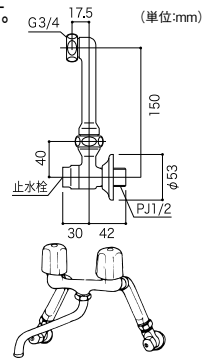

金物屋
オヤジの
解説

床を上げたらシャワーや蛇口の位置も上げとこ!

浴室すのこで床を上げたときに注意したいのが、利用者様にとっては水栓の位置が床上げ前より低くなること。浴室の水栓は低めの位置に設置されていることが多いから、床を上げたことで水栓の操作がしづらくなったり、操作時に腰に負担がかかる姿勢になってしまうや。

そんなときは、洗面器置台をつけたり、蛇口やシャワーの位置も高くしてあげると利用者様に親切やな。介助者様のことも考えるとシャワーは一時止水機能がオススメやで。

腰やひざに負担をかけず、ラクな姿勢で体を洗えます。

TOTO 洗面器置台			
商品コード	品番	色	価格
826-0230	EWB650B	ブラウン	1台 26,300円 (税抜き)
826-0231	EWB650G	グレー	

●固定ねじ(φ5.1×63mm)6本付

取替用ソケットで蛇口の位置を高く。

- 床の段差解消に合わせ、蛇口の位置を高くできます。
- G3/4ネジの各社混合栓に対応。
- アーム長さ 150mm。

取寄せ商品 KVK
延長ソケット 150mm
975-0910 ZKM42N
1セット(2個入) **14,500円**(税抜き)
●ソケット側ナット付 ●流量調節止水弁付
●運賃 無料(沖縄・離島を除く)
●代引不可 お支払い方法が「代引き」のお客様は事前振込みをお願いします。
●納期 標準納期 3~5日(メーカー直送)
※取寄せ商品についてはP.869をご一読の上、ご注文をお願いします。

13(1/2)壁付き混合栓、シャワーの本体位置を高く上げる場合また取付脚が取り付けられない場合、また湯水の配管の間隔が広すぎる場合等にご利用ください。

TOTO
フリーポケット
599-0380 EKK60023N1#NW1
1個 **4,200円**(税抜き)
●色:ホワイト(#NW1)
●耐荷重:2kg(TOTOユニットバスにて使用時)
●サイズ:幅/175mm、収納部/奥行105×深さ50mm

⚠ 施工上のご注意

●砂鉄等が付着したままご使用されますと壁面が赤く変色することがありますので、壁面を十分に洗浄した後ご使用ください。

シャワーホース付混合栓