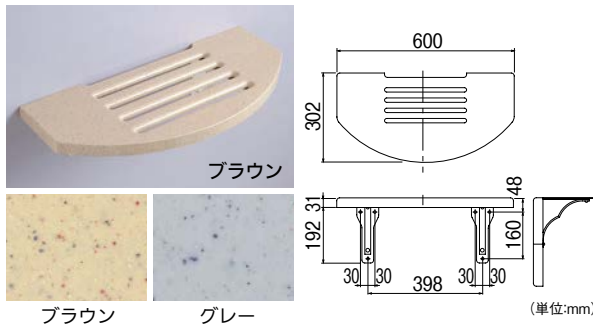

金物屋
オヤジの
解説

床を上げたらシャワーや蛇口の位置も上げとこ!

浴室すのこで床を上げたときに注意したいのが、利用者様にとっては水栓の位置が床上げ前より低くなること。浴室の水栓は低めの位置に設置されていることが多いから、床を上げたことで水栓の操作がしづらくなったり、操作時に腰に負担がかかる姿勢になってしまうや。

そんなときは、洗面器置台をつけたり、蛇口やシャワーの位置も高くしてあげると利用者様に親切やな。介助者様のことも考えるとシャワーは一時止水機能がオススメやで。

腰やひざに負担をかけず、ラクな姿勢で体を洗えます。

TOTO 洗面器置台			
商品コード	品番	色	価格
826-0230	EWB650B	ブラウン	1台 26,300円 (税抜き)
826-0231	EWB650G	グレー	

●固定ねじ(φ5.1×63mm)6本付

取替用ソケットで蛇口の位置を高く。

- 床の段差解消に合わせ、蛇口の位置を高くできます。
- G3/4ネジの各社混合栓に対応。
- アーム長さ 150mm。

取寄せ商品 KVK
延長ソケット 150mm
975-0910 ZKM42N
1セット(2個入) **14,500円**(税抜き)
●ソケット側ナット付 ●流量調節止水弁付
●運賃 無料(沖縄・離島を除く)
●代引不可 お支払い方法が「代引き」のお客様は事前振込みをお願いします。
●納期 標準納期 3~5日(メーカー直送)
※取寄せ商品についてはP.869をご一読の上、ご注文をお願いします。

13(1/2)壁付き混合栓、シャワーの本体位置を高く上げる場合また取付脚が取り付けられない場合、また湯水の配管の間隔が広すぎる場合等にご利用ください。