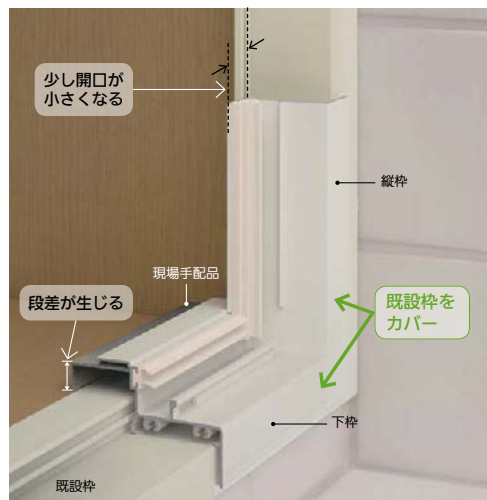

- 割れにくく安全性の高い樹脂パネルを使用しています。

デザイン無し
樹脂パネル

- 上下ともにピボットヒンジを採用し、開閉がなめらかです。また、本体の吊り込みが簡単です。

浴室側

脱衣室側

- 浴室にこもりやすい湿気は室外へ放出したいものです。その効率を高めるために下枠に換気口(給気口)を装備しています。

- 把手にはゆるやかな丸みをもたせ、握りやすさと安全性を考慮したハンドルを採用しています。

浴室側

脱衣室側

- 浴室内で事故が発生した場合など、緊急時には脱衣室側から扉を簡単に取りはずすことができます。

- 脱衣室側のお子さまの手の届かない位置にチャイルドロックを設置しています。

カバー 工法

浴室中折ドア SF 型(内付型)

既設ドアの
メーカー問わず

既設枠	折戸
●	●

取寄せ商品 **LIXIL** 浴室中折ドア SF 型(内付型)

商品コード	品番	色	開口幅(W)	開口高さ(H)	価格
235-0721	DS6B20717	ブロンズ	750mm	1750mm	1台 41,900円 (税抜き)
235-0722	DS6W20717	ホワイト		1818mm	
235-0723	DS6S20717	シルバー			
235-0725	DS6B20718	ブロンズ	750mm	1818mm	
235-0726	DS6W20718	ホワイト			
235-0727	DS6S20718	シルバー			