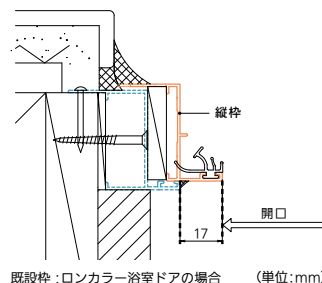

- 割れにくく安全性の高い樹脂パネルを使用しています。

デザイン無し
樹脂パネル

- 上下ともにピボットヒンジを採用し、開閉がなめらかです。また、本体の吊り込みが簡単です。

浴室側

脱衣室側

- 浴室にこもりやすい湿気は室外へ放出したいものです。その効率を高めるために下枠に換気口(給気口)を装備しています。

- 把手にはゆるやかな丸みをもたせ、握りやすさと安全性を考慮したハンドルを採用しています。

浴室側

脱衣室側

- 浴室内で事故が発生した場合など、緊急時には脱衣室側から扉を簡単に取りはずすことができます。

- 脱衣室側のお子さまの手の届かない位置にチャイルドロックを設置しています。

カバー 工法

浴室中折ドア SF 型(内付型)

既設ドアの
メーカー問わず

既設枠	折戸
●	●

取寄せ商品 **LIXIL** 浴室中折ドア SF 型(内付型)

商品コード	品番	色	開口幅(W)	開口高さ(H)	価格
235-0721	DS6B20717	ブロンズ	750mm	1750mm	1台 41,900円 (税抜き)
235-0722	DS6W20717	ホワイト		1818mm	
235-0723	DS6S20717	シルバー			
235-0725	DS6B20718	ブロンズ	750mm	1818mm	
235-0726	DS6W20718	ホワイト			
235-0727	DS6S20718	シルバー			