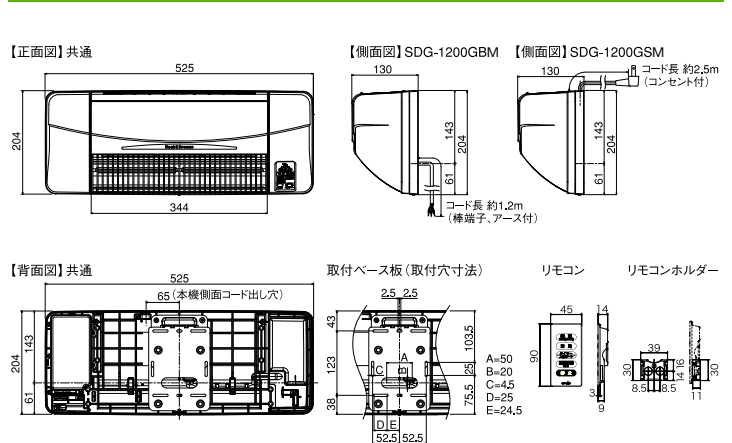

### 取付方法

- 取付ベース板を設置する壁面に固定します。
- 本体側の引っ掛け穴を取付ベース板のツメに引っ掛け、壁面側に押し込み密着させます。
- 本体を固定ねじで固定します。

## SDG-1200GSM / SDG-1200GBM 共通仕様

運転モード	強運転時		弱運転時	
	消費電力 (W)		消費電力 (W)	
暖房	600W	620/620	615/615	
暖房	1200W	1220/1220	1215/1215	
涼風		20/22	15/15	
騒音 (dB)		46	33	
電源		AC100V (50/60Hz)・12A		
適用面積目安		1.5坪以下		
寸法 (mm) 幅×高さ×奥行		525×204×130		
本体質量 (kg)		約3.5		
ヒーター方式		グラファイトヒーター (600W×2 = 1200W)		
リモコン		防水リモコン (1方向送信) IPX7*		

## SDG-1200GSM / SDG-1200GBM 共通外形寸法図 (単位: mm)

※IPX7 (防浸形): 一時的 (30分) に一定水深 (1m) の条件下に水没しても内部に浸水しない。

最新情報は  
こちらから

バリアフリー

- 手すり
- 屋外用手すり
- 室内用手すり
- トイレ用手すり
- 浴室用手すり
- 据置き手すり
- 手すり以外の商品
- 感染症対策
- 玄関
- 階段・廊下
- トイレ