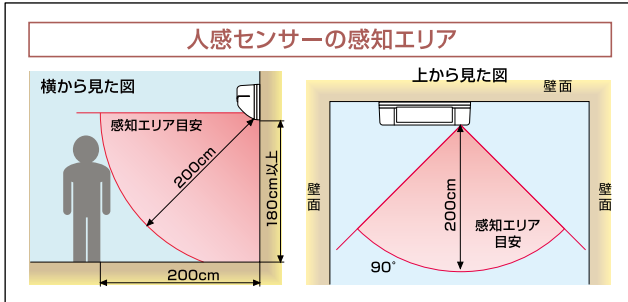

いろいろな場所に設置できるコンパクト設計!

- ■人感センサー搭載で、人の動きをセンサーが感知して自動運転します。
- ■退出後は約1分(1・2・3分で設定変更可能)で運転を自動停止します。無駄な運転をせず、安心・快適なエコ運転で経済的です。

※人感オート運転時、1時間以上連続で運転し続けられないようになっています。

脱衣室での入浴前後の着替えや、朝の洗面も快適

冬場は暖か、夏場は涼しく浴室全体を心地よい空間に

- **グラファイトヒーター**: パワフルに素早く暖まる! 遠赤効果! すぐ暖かくなる!
- **人感センサー**: 人の動きを感知して自動でオン/オフ!
- **防水ミニリモコン**: ラクラク操作で使いやすい! 消し忘れ防止機能で安全安心!
- **タイマー運転**: 消し忘れ防止機能で安全安心!

壁付 脱衣室用

商品コード	品番	価格
840-0345	SDG-1200GSM	1台 71,000円 (税抜き)

※Webで取扱説明書・工事説明書・図面をご覧ください。

壁付 浴室用

商品コード	品番	価格
840-0355	SDG-1200GBM	1台 90,000円 (税抜き)

※Webで取扱説明書・工事説明書・図面をご覧ください。

※取寄せ商品についてはP.869をご一読の上、ご注文をお願いします。

取付方法

1. 取付ベース板を設置する壁面に固定します。
2. 本体側の引っ掛け穴を取付ベース板のツメに引っ掛け、壁面側に押し込み密着させます。
3. 本体を固定ねじで固定します。