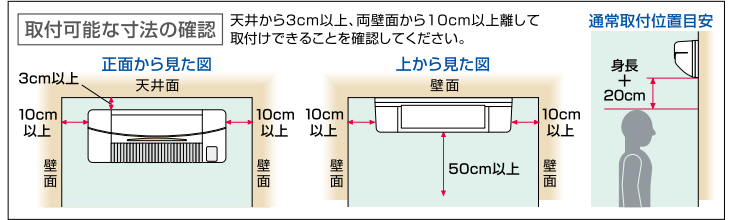

## 壁付 浴室用

商品コード	品番	価格
840-0355	SDG-1200GBM	1台 <b>90,000円</b> (税抜き)

※Webで取扱説明書・工事説明書・図面をご覧ください。

※取寄せ商品についてはP.869をご一読の上、ご注文をお願いします。

## SDG-1200GSM / SDG-1200GBM 共通仕様

運転モード	強運転時		弱運転時	
	消費電力 (W)		消費電力 (W)	
暖房	600W	620/620	615/615	
暖房	1200W	1220/1220	1215/1215	
涼風		20/22	15/15	
騒音 (dB)		46	33	
電源		AC100V (50/60Hz)・12A		
適用面積目安		1.5坪以下		
寸法 (mm) 幅×高さ×奥行		525×204×130		
本体質量 (kg)		約3.5		
ヒーター方式		グラファイトヒーター (600W×2 = 1200W)		
リモコン		防水リモコン (1方向送信) IPX7*		