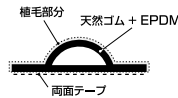

ピンチブロック

扉やサッシのすき間を埋める気密材。

植毛加工ピンチブロック(室内建具用)

- ゴムが柔らかく反発性に優れており、衝撃を緩和させます。
 - 細く植えられた短繊維により風きり音を防ぐことができ、またゴムのグリップ性を解消しスムーズに開閉することができます。そのため引戸の召し合せ・開き扉の下框などにも使用が可能です。
 - 短繊維により、扉と枠の接触音を抑えます。
 - ゴムが柔らかく反発性に優れており、衝撃を緩和させます。
- ※内装建具用気密材です。外部に面した扉や窓にご使用になりますと、早期劣化の原因となります。
- ※Webサイトにて取付参考例をご確認いただけます。

寸法図(単位:mm)	商品コード	品番	色	価格
	219-0800	#7-D	グレー	1本 オープン価格
	219-0805		茶	
	219-0810	#7-E	グレー	1本 オープン価格
	219-0815		茶	
	219-0820	#7-M	グレー	1本 オープン価格
	219-0825		茶	
	219-0830	#7-P	グレー	1本 オープン価格
	219-0835		茶	

寸法図(単位:mm)	商品コード	品番	色	価格
	219-0840	#7-R	グレー	1本 オープン価格
	219-0845		茶	
	219-0850	#7-T	グレー	1本 オープン価格
	219-0855		茶	
	219-0860	#7-U	グレー	1本 オープン価格
	219-0865		茶	