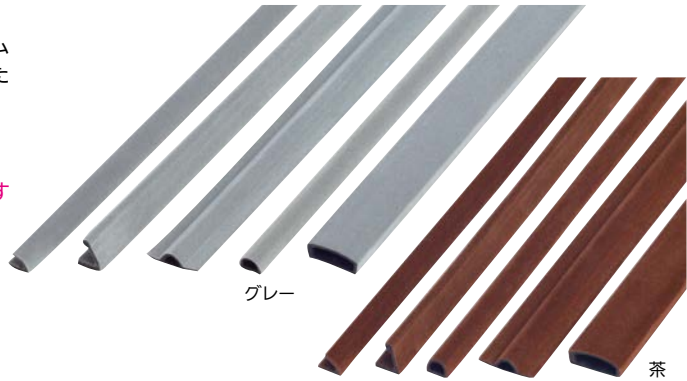

ピンチブロック

扉やサッシのすき間を埋める気密材。

植毛加工ピンチブロック(室内建具用)

- ゴムが柔らかく反発性に優れており、衝撃を緩和させます。
 - 細く植えられた短繊維により風きり音を防ぐことができ、またゴムのグリップ性を解消しスムーズに開閉することができます。そのため引戸の召し合せ・開き扉の下框などにも使用が可能です。
 - 短繊維により、扉と枠の接触音を抑えます。
 - ゴムが柔らかく反発性に優れており、衝撃を緩和させます。
- ※内装建具用気密材です。外部に面した扉や窓にご使用になりますと、早期劣化の原因となります。
- ※Webサイトにて取付参考例をご確認いただけます。

寸法図(単位:mm)	商品コード	品番	色	価格
	219-0800	#7-D	グレー	1本 オープン価格
	219-0805		茶	
	219-0810	#7-E	グレー	1本 オープン価格
	219-0815		茶	
	219-0820	#7-M	グレー	1本 オープン価格
	219-0825		茶	
	219-0830	#7-P	グレー	1本 オープン価格
	219-0835		茶	

寸法図(単位:mm)	商品コード	品番	色	価格
	219-0840	#7-R	グレー	1本 オープン価格
	219-0845		茶	
	219-0850	#7-T	グレー	1本 オープン価格
	219-0855		茶	
	219-0860	#7-U	グレー	1本 オープン価格
	219-0865		茶	

●サイズ:2m ●材質:天然ゴム+レーヨン植毛 ●両面テープ付

スライド加工ピンチブロック(室内外使用可能)

- 天然ゴムとEDPMをブレンドしているため、外部建具にも使用が可能です。
 - 特殊コーティングを施すことにより、摩擦係数が極めて低く、ゴム同士を組合せる使用や引戸の召し合せ、開き扉の下框などにも使用可能です。
- ※Webサイトにて取付参考例をご確認いただけます。

寸法図(単位:mm)	商品コード	品番	色	価格
	219-0900	#7-DS	黒	1本 オープン価格
	219-0910	#7-ES		1本 オープン価格
	219-0920	#7-MS		1本 オープン価格
	219-0930	#7-PS		1本 オープン価格

寸法図(単位:mm)	商品コード	品番	色	価格
	219-0940	#7-RS	黒	1本 オープン価格
	219-0950	#7-TS		1本 オープン価格
	219-0960	#7-US		1本 オープン価格

●サイズ:2m ●材質:天然ゴム+EPDM ●両面テープ付

最新情報は
こちらから

金物

錠前・鍵

物件管理ロック・
キーボックス・南京錠

建具金物

ラバトリー金物