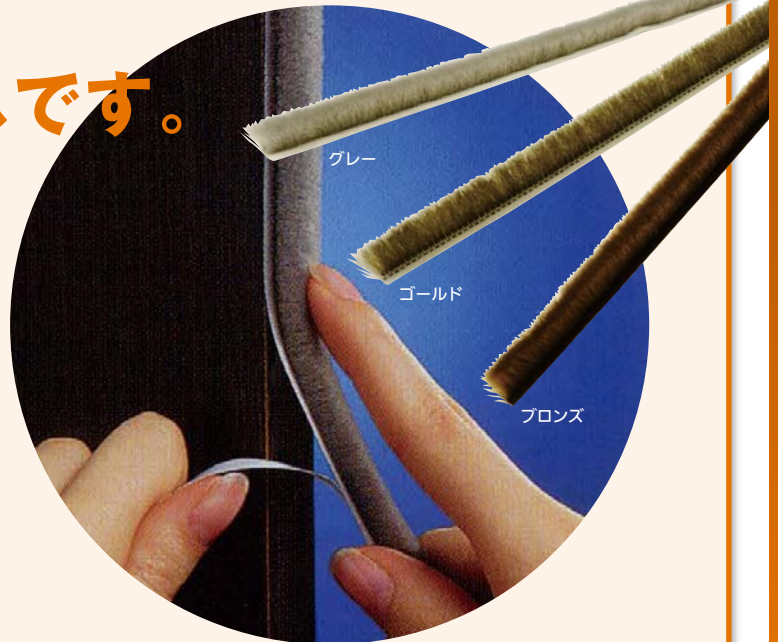

# モヘアシールはこんなに選べるんです。

- 室内や玄関ドア、引き戸、木製窓などのほか、いろいろなすき間に使われる最もポピュラーな汎用タイプのシール材です。
- 緻密なモヘアがわずかなすき間にフィットし、不均等なすき間もバランス良くふさがります。
- ソフトな毛足が優しくあたりますので、ドアや窓などの動きもそこないません。
- 復元力に優れ、水や摩擦にも強く耐久性が抜群です。長期の使用に安定した性能を持続します。
- モヘアとベースが一体化しているため、毛が抜けず型くずれしません。

●材質: 本体/ポリプロピレン(ジャンボ・網戸タイプはナイロン)、貼付面/アクリル系両面テープ(ワイドタイプは合成ゴム系両面テープ)  
●長さ: 2m