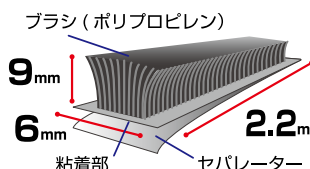

泰東 すきま止めテープ

商品コード	色	価格
147-0940	グレー	1巻 オープン価格
147-0945	ブラック	

●長さ: 2.2m ●材質: ポリプロピレン、アクリル系両面テープ
●成分: ベルメトリン(ピレスロイド系)

最新情報は
こちらから

金物

錠前・鍵

物件管理ロック・キーボックス・南京錠

建具金物

ラバトリー金物

窓金物

網戸張替部材

連結金具・金網

家具金物

ねじ・釘・アンカー

パリアフリー

金物

接着・テープ・清掃・補修
水まわり

防犯

耐震・防災

収納・内装

ペット用品

建築資材

道具・工具

お役立ち

コーナー

豆知識

ご利用方法