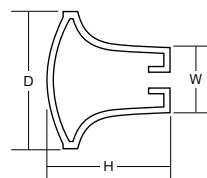

●材質:亜鉛ダイカスト

表ねじタイプ
ねじ付

(単位:mm)

サイズ	L	P	H	W
80mm	80	66	17	12
100mm	100	82	21	15
120mm	120	97	25	18
150mm	150	122	31	23
180mm	180	143	35	27

アイワ金属 ワンピース取手

商品コード	サイズ	ねじサイズ(mm)	価格
380-0150	80	2.4×16	1個 オープン価格
380-0153	100		1個 オープン価格
380-0156	120	2.7×20	1個 オープン価格
380-0159	150		1個 オープン価格
380-0162	180	3.1×25	1個 オープン価格

つまみやすい
人気商品。

裏ねじタイプ
ねじ付

ホワイト

ブラック

WB

アンバー

(単位:mm)

サイズ	D	H	W
22mm	22	21	13
30mm	30	23	15

アイワ金属 コスモつまみ

商品コード	サイズ(mm)	色	価格
380-0300	D18×H27	ホワイト	1個 オープン価格
380-0303	D21×H28		1個 オープン価格
380-0306	D25×H31		1個 オープン価格
380-0301	D18×H27	ブラック	1個 オープン価格
380-0304	D21×H28		1個 オープン価格
380-0307	D25×H31		1個 オープン価格

●材質:亜鉛ダイカスト●付属ねじサイズ:4×35mm

アイワ金属 真鍮ホームつまみ

商品コード	サイズ(mm)	色	価格
380-0390	22	WB	1個 オープン価格
380-0393	30		1個 オープン価格
380-0391	22	アンバー	1個 オープン価格
380-0394	30		1個 オープン価格

●材質:真鍮●付属ねじサイズ:4×35mm

最新情報は
こちらから

金物

錠前・鍵

物件管理ロック・
キーボックス・南京錠