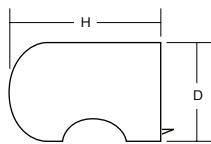

●材質:亜鉛ダイカスト

表ねじタイプ
ねじ付

(単位:mm)

サイズ	L	P	H	W
80mm	80	66	17	12
100mm	100	82	21	15
120mm	120	97	25	18
150mm	150	122	31	23
180mm	180	143	35	27

アイワ金属 ワンピース取手

商品コード	サイズ	ねじサイズ(mm)	価格
380-0150	80	2.4×16	1個 オープン価格
380-0153	100		1個 オープン価格
380-0156	120	2.7×20	1個 オープン価格
380-0159	150		1個 オープン価格
380-0162	180	3.1×25	1個 オープン価格

つまみやすい
人気商品。

裏ねじタイプ
ねじ付

ホワイト

ブラック

WB

アンバー

(単位:mm)

サイズ	D	H	W
22mm	22	21	13
30mm	30	23	15

アイワ金属 コスモつまみ

商品コード	サイズ(mm)	色	価格
380-0300	D18×H27	ホワイト	1個 オープン価格
380-0303	D21×H28		1個 オープン価格
380-0306	D25×H31		1個 オープン価格
380-0301	D18×H27	ブラック	1個 オープン価格
380-0304	D21×H28		1個 オープン価格
380-0307	D25×H31		1個 オープン価格

●材質:亜鉛ダイカスト●付属ねじサイズ:4×35mm

アイワ金属 真鍮ホームつまみ

商品コード	サイズ(mm)	色	価格
380-0390	22	WB	1個 オープン価格
380-0393	30		1個 オープン価格
380-0391	22	アンバー	1個 オープン価格
380-0394	30		1個 オープン価格

●材質:真鍮●付属ねじサイズ:4×35mm

最新情報は
こちらから

金物

錠前・鍵

物件管理ロック・
キーボックス・南京錠