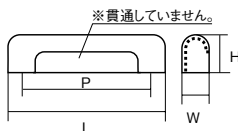

取手、つまみには表ねじタイプと裏ねじタイプがあるんや！

- 表ねじタイプ・・・面付となるから取付けしやすい。
- 裏ねじタイプ・・・ねじが見えない形で取付けできる。

レトロなたんすなどに。

表ねじタイプ
ねじ付

(単位:mm)

サイズ	L	P	H	W
90mm	90	72	20	14
120mm	120	98	22	16
150mm	150	118	25	20

アイワ金属 No.950取手

商品コード	サイズ	ねじサイズ(mm)	価格
380-0130	90	2.4×16	1個 オープン価格
380-0133	120		1個 オープン価格
380-0136	150	2.7×20	1個 オープン価格

●材質:亜鉛ダイカスト

表ねじタイプ
ねじ付

(単位:mm)

サイズ	L	P	H	W
80mm	80	66	17	12
100mm	100	82	21	15
120mm	120	97	25	18
150mm	150	122	31	23
180mm	180	143	35	27

アイワ金属 ワンピース取手

商品コード	サイズ	ねじサイズ(mm)	価格
380-0150	80	2.4×16	1個 オープン価格
380-0153	100		1個 オープン価格
380-0156	120	2.7×20	1個 オープン価格
380-0159	150		1個 オープン価格
380-0162	180	3.1×25	1個 オープン価格

●材質:亜鉛ダイカスト

やさしい木目調。

裏ねじタイプ
ねじ付

(単位:mm)

サイズ	L	P	H	W
60mm	60	45	21	14
86mm	86	64	21	15
110mm	110	90	21	16

アイワ金属 PCローズハンドル

商品コード	サイズ(mm)	色	価格
380-0210	60	チーク	1個 オープン価格
380-0216	86		1個 オープン価格
380-0222	110		1個 オープン価格
380-0213	60	ナラ	1個 オープン価格
380-0219	86		1個 オープン価格
380-0225	110		1個 オープン価格