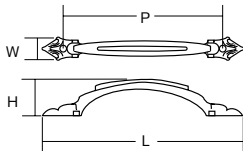

取手、つまみには表ねじタイプと裏ねじタイプがあるんや！

- 表ねじタイプ・・・面付となるから取付けしやすい。
- 裏ねじタイプ・・・ねじが見えない形で取付けできる。

レトロなたんすなどに。

表ねじタイプ
ねじ付

(単位:mm)

サイズ	L	P	H	W
90mm	90	72	20	14
120mm	120	98	22	16
150mm	150	118	25	20

アイワ金属 No.950取手

商品コード	サイズ	ねじサイズ(mm)	価格
380-0130	90	2.4×16	1個 オープン価格
380-0133	120		1個 オープン価格
380-0136	150	2.7×20	1個 オープン価格

●材質:亜鉛ダイカスト

表ねじタイプ
ねじ付

(単位:mm)

サイズ	L	P	H	W
80mm	80	66	17	12
100mm	100	82	21	15
120mm	120	97	25	18
150mm	150	122	31	23
180mm	180	143	35	27

アイワ金属 ワンピース取手

商品コード	サイズ	ねじサイズ(mm)	価格
380-0150	80	2.4×16	1個 オープン価格
380-0153	100		1個 オープン価格
380-0156	120	2.7×20	1個 オープン価格
380-0159	150		1個 オープン価格
380-0162	180	3.1×25	1個 オープン価格

●材質:亜鉛ダイカスト

やさしい木目調。

裏ねじタイプ
ねじ付

(単位:mm)

サイズ	L	P	H	W
60mm	60	45	21	14
86mm	86	64	21	15
110mm	110	90	21	16

アイワ金属 PCローズハンドル

商品コード	サイズ(mm)	色	価格
380-0210	60	チーク	1個 オープン価格
380-0216	86		1個 オープン価格
380-0222	110		1個 オープン価格
380-0213	60	ナラ	1個 オープン価格
380-0219	86		1個 オープン価格
380-0225	110		1個 オープン価格

つまみやすい
人気商品。

裏ねじタイプ
ねじ付

ホワイト

ブラック

WB

アンバー

(単位:mm)

サイズ	D	H	W
22mm	22	21	13
30mm	30	23	15