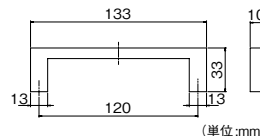

取手、つまみには表ねじタイプと裏ねじタイプがあるんや！

- 表ねじタイプ・・・面付となるから取付けしやすい。
- 裏ねじタイプ・・・ねじが見えない形で取付けできる。

レトロなたんすなどに。

表ねじタイプ
ねじ付

(単位:mm)

サイズ	L	P	H	W
90mm	90	72	20	14
120mm	120	98	22	16
150mm	150	118	25	20

アイワ金属 No.950取手

商品コード	サイズ	ねじサイズ(mm)	価格
380-0130	90	2.4×16	1個 オープン価格
380-0133	120		1個 オープン価格
380-0136	150	2.7×20	1個 オープン価格

●材質:亜鉛ダイカスト

表ねじタイプ
ねじ付

(単位:mm)

サイズ	L	P	H	W
80mm	80	66	17	12
100mm	100	82	21	15
120mm	120	97	25	18
150mm	150	122	31	23
180mm	180	143	35	27

アイワ金属 ワンピース取手

商品コード	サイズ	ねじサイズ(mm)	価格
380-0150	80	2.4×16	1個 オープン価格
380-0153	100		1個 オープン価格
380-0156	120	2.7×20	1個 オープン価格
380-0159	150		1個 オープン価格
380-0162	180	3.1×25	1個 オープン価格

●材質:亜鉛ダイカスト

やさしい木目調。

裏ねじタイプ
ねじ付

(単位:mm)

サイズ	L	P	H	W
60mm	60	45	21	14
86mm	86	64	21	15
110mm	110	90	21	16

アイワ金属 PCローズハンドル

商品コード	サイズ(mm)	色	価格
380-0210	60	チーク	1個 オープン価格
380-0216	86		1個 オープン価格
380-0222	110		1個 オープン価格
380-0213	60	ナラ	1個 オープン価格
380-0219	86		1個 オープン価格
380-0225	110		1個 オープン価格

●材質:ABS樹脂、木目塗装●付属ねじサイズ:4×25mm

真鍮製の
デザインハンドル。

裏ねじタイプ
ねじ付

NEW

(単位:mm)

シロクマ 真鍮鑄物ハンドル HB-200

商品コード	色	価格
526-2505	鑄肌素地	1個 3,817円(税抜き)
526-2506	黒染め	1個 3,762円(税抜き)

●材質:真鍮●付属ねじサイズ:4×28mm