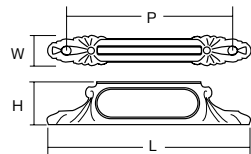

取手、つまみには表ねじタイプと裏ねじタイプがあるんや！

- 表ねじタイプ・・・面付となるから取付けしやすい。
- 裏ねじタイプ・・・ねじが見えない形で取付けできる。

レトロなたんすなどに。

表ねじタイプ
ねじ付

(単位:mm)

サイズ	L	P	H	W
90mm	90	72	20	14
120mm	120	98	22	16
150mm	150	118	25	20

アイワ金属 No.950取手

商品コード	サイズ	ねじサイズ(mm)	価格
380-0130	90	2.4×16	1個 オープン価格
380-0133	120		1個 オープン価格
380-0136	150	2.7×20	1個 オープン価格

●材質:亜鉛ダイカスト

表ねじタイプ
ねじ付

(単位:mm)

サイズ	L	P	H	W
80mm	80	66	17	12
100mm	100	82	21	15
120mm	120	97	25	18
150mm	150	122	31	23
180mm	180	143	35	27

アイワ金属 ワンピース取手

商品コード	サイズ	ねじサイズ(mm)	価格
380-0150	80	2.4×16	1個 オープン価格
380-0153	100		1個 オープン価格
380-0156	120	2.7×20	1個 オープン価格
380-0159	150		1個 オープン価格
380-0162	180	3.1×25	1個 オープン価格

●材質:亜鉛ダイカスト

やさしい木目調。

裏ねじタイプ
ねじ付

(単位:mm)

サイズ	L	P	H	W
60mm	60	45	21	14
86mm	86	64	21	15
110mm	110	90	21	16

アイワ金属 PCローズハンドル

商品コード	サイズ(mm)	色	価格
380-0210	60	チーク	1個 オープン価格
380-0216	86		1個 オープン価格
380-0222	110		1個 オープン価格
380-0213	60	ナラ	1個 オープン価格
380-0219	86		1個 オープン価格
380-0225	110		1個 オープン価格

つまみやすい
人気商品。

裏ねじタイプ
ねじ付

ホワイト

ブラック

WB

アンバー

(単位:mm)

サイズ	D	H	W
22mm	22	21	13
30mm	30	23	15