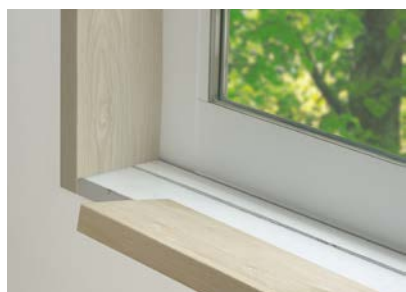

柔らかい素材でカットしやすく!選べるカラーも増えました。

NEW

- ■カッターでカットしてから折り曲げて密着。平面状でカットできるので加工が簡単。
- ■付属品のサッシ目地とコーナー目地でコーキングを使わず綺麗に仕上げ。
- ■樹脂製で湿気に強く、洗面所やトイレなど水にさらされやすい場所にも最適。

取寄せ商品 Joto PaReno 窓枠カバー

商品コード	品番	対応見込み	対応見付	色	価格
945-0960	FMC-1324-TW	130mmまで	24mm・25mm	ホワイトウッド	1ケース(2セット入) 17,400円 (税抜き)
945-0961	FMC-1324-WO			ホワイトオーク	
945-0962	FMC-1324-MM			ミディアムメープル	
945-0963	FMC-1324-WN			ウォールナット	
945-0964	FMC-1324-BW			ブラックウッド	
945-0966	FMC-1330-TW	30mm	30mm	ホワイトウッド	1ケース(2セット入) 17,800円 (税抜き)
945-0967	FMC-1330-WO			ホワイトオーク	
945-0968	FMC-1330-MM			ミディアムメープル	
945-0969	FMC-1330-WN			ウォールナット	
945-0970	FMC-1330-BW			ブラックウッド	

●セット内容:カバー材2枚、サッシ目地2本、コーナー目地4個、両面テープ1巻、小口隠しシール1枚●サイズ:長さ2200mm
●材質:カバー材/軟質塩ビ+塩ビシート、サッシ目地/軟質塩ビ、コーナー目地/アクリル系エラストマー
送料 無料(沖縄・離島を除く) 代引不可 お支払い方法が「代引き」のお客様は事前振込みをお願いします。 納期 標準納期 3~5日(メーカー直送)
※取寄せ商品についてはP.869をご一読の上、ご注文をお願いします。 ※個人宅様への配送はお受けできません。

Joto リフォーム用窓枠化粧カバー接着剤

商品コード	品番	価格
945-0666	SG-1	1本 4,000円(税抜き)

●容量:333ml
※接着剤1本でリフォーム用窓枠化粧カバー2本分。