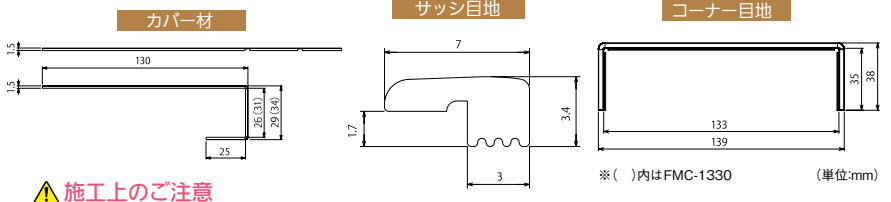

⚠ 施工上のご注意

●施工は、左記のリフォーム用窓枠化粧カバー接着剤(別売)を必ずご使用ください。

- パリアフリー
- 金物
- 接着・テープ・清掃・補修
- 水まわり
- 防犯
- 耐震・防災
- 収納・内装
- ペット用品
- 建築資材
- 道具・工具
- お役立ちコーナー
- 豆知識
- ご利用方法