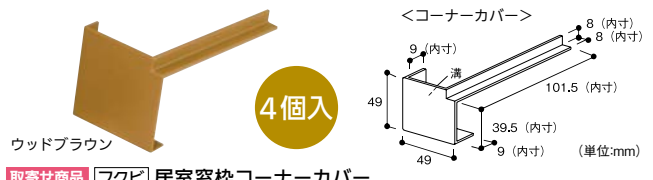

窓枠カバー

施工性抜群!上から貼るだけで窓枠を綺麗に。

取寄せ商品 **フクビ** 居室窓枠カバー 本体

| 商品コード | 色 | 品番 | 価格 |
|----------|------------|---------|------------------------------|
| 493-9913 | ウッドベージュ | MDC1WBG | 1ケース(3本入) 8,220円 (税抜き) |
| 493-9912 | ウッドブラウン | MDC1WB | |
| 493-9914 | ウッドダークブラウン | MDC1WDB | |
| 493-9911 | オフホワイト | MDC1FW | |

●セット内容:本体3本、両面テープ2巻、施工説明書●材質:PVC●サイズ:2200mm
 送料 無料(沖縄・離島を除く) 代引不可 お支払い方法が「代引き」のお客様は事前振込みをお願いします。 納期 標準納期 3~5日(メーカー直送)
 ※取寄せ商品についてはP.869をご一読の上、ご注文をお願いします。 ※個人宅様への配送はお受けできません。

- 既存の窓枠の上に覆いかぶせるだけなので施工が簡単。
- 本体カバーの軟質材が壁面にピッタリ密着するので、チリ部の寸法調整不要。
- 窓枠四隅をワンタッチで納められるコーナーカバーがあるので施工が簡単。
- カッターで簡単にカット可能。
- 裏面に切断用の溝があるので、カットしやすく、1mm単位で寸法調整可能。
- オール樹脂製で水分に強く、また塗装やシート貼りのような剥がれの心配なし。
- 1ケース(3本入)で、2m×1mの窓枠、1枠分を施工可能。