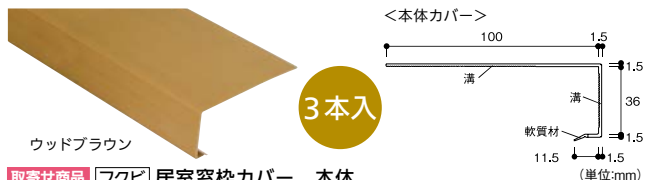

窓枠カバー

施工性抜群!上から貼るだけで窓枠を綺麗に。

取寄せ商品 **フクビ** 居室窓枠カバー 本体

| 商品コード | 色 | 品番 | 価格 |
|----------|------------|---------|------------------------------|
| 493-9913 | ウッドベージュ | MDC1WBG | 1ケース(3本入) 8,220円 (税抜き) |
| 493-9912 | ウッドブラウン | MDC1WB | |
| 493-9914 | ウッドダークブラウン | MDC1WDB | |
| 493-9911 | オフホワイト | MDC1FW | |

●セット内容:本体3本、両面テープ2巻、施工説明書●材質:PVC●サイズ:2200mm
 送料 無料(沖縄・離島を除く) 代引不可 お支払い方法が「代引き」のお客様は事前振込みをお願いします。 納期 標準納期 3~5日(メーカー直送)
 ※取寄せ商品についてはP.869をご一読の上、ご注文をお願いします。 ※個人宅様への配送はお受けできません。

- 既存の窓枠の上に覆いかぶせるだけなので施工が簡単。
- 本体カバーの軟質材が壁面にピッタリ密着するので、チリ部の寸法調整不要。
- 窓枠四隅をワンタッチで納められるコーナーカバーがあるので施工が簡単。
- カッターで簡単にカット可能。
- 裏面に切断用の溝があるので、カットしやすく、1mm単位で寸法調整可能。
- オール樹脂製で水分に強く、また塗装やシート貼りのような剥がれの心配なし。
- 1ケース(3本入)で、2m×1mの窓枠、1枠分を施工可能。